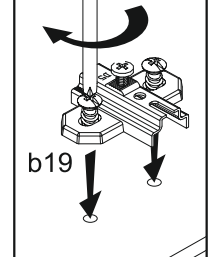

2x

7

2x

REG1D_L

REG1D_P

Тумба / Тумба / TV stand RTV 175

A	B	C	D
1	LU1-002	582	181
2	LU1-102	227	348
3	LU1-103	227	348
4	LU1-104	227	328
5	LU1-105	227	328
6	LU1-202	1752	370

A	B	C	D
7	LU1-203	1752	370
8	LU1-302	576	318
10	LU1-402	554	60
12	LU1-902	568	240
13	LU1-903	594	240

2

3

4

5

6

8x  $\phi 3,5 \times 13 \text{ mm}$ p1

4x  $\phi 5 \times 16 \text{ mm}$ d1

2x  L-230 m48