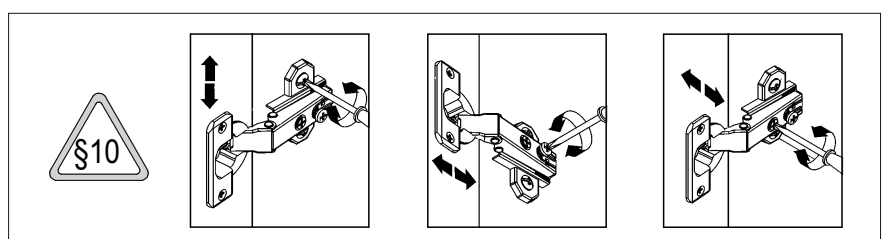

2x

7

2x

REG1D_L

REG1D_P

Тумба / Тумба / TV stand RTV 175

A	B	C	D
1	LU1-002	582	181
2	LU1-102	227	348
3	LU1-103	227	348
4	LU1-104	227	328
5	LU1-105	227	328
6	LU1-202	1752	370

A	B	C	D
7	LU1-203	1752	370
8	LU1-302	576	318
10	LU1-402	554	60
12	LU1-902	568	240
13	LU1-903	594	240