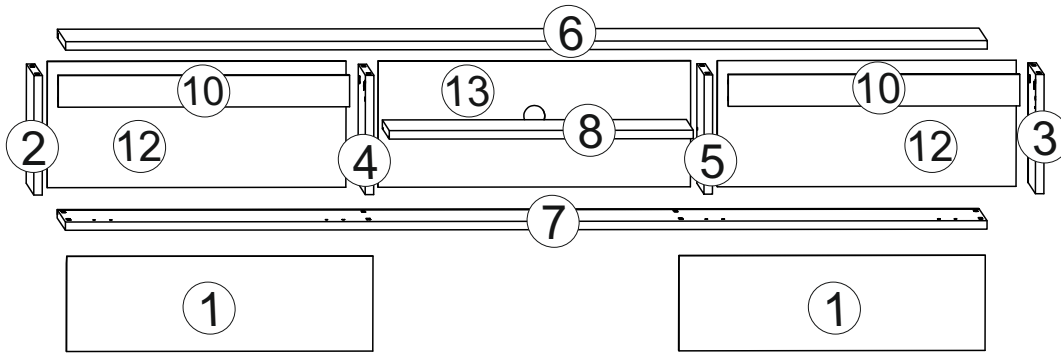

2x

7

2x

REG1D_L

REG1D_P

Тумба / Тумба / TV stand RTV 175

A	B	C	D
1	LU1-002	582	181
2	LU1-102	227	348
3	LU1-103	227	348
4	LU1-104	227	328
5	LU1-105	227	328
6	LU1-202	1752	370

A	B	C	D
7	LU1-203	1752	370
8	LU1-302	576	318
10	LU1-402	554	60
12	LU1-902	568	240
13	LU1-903	594	240