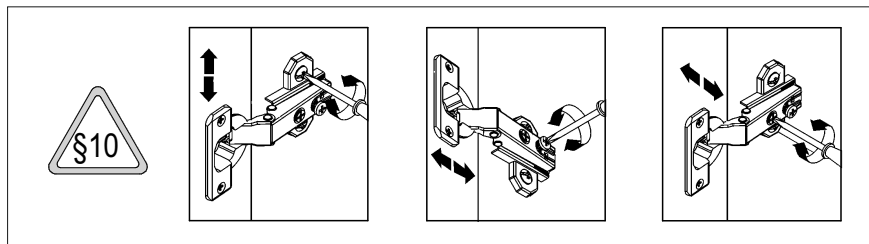

8x  $\phi 16$ s2

Полиця / Полка / Shelf **POL100**

max
3kg

1

A	B	C	D
9	LU1-303	882	144
11	LU1-403	982	150