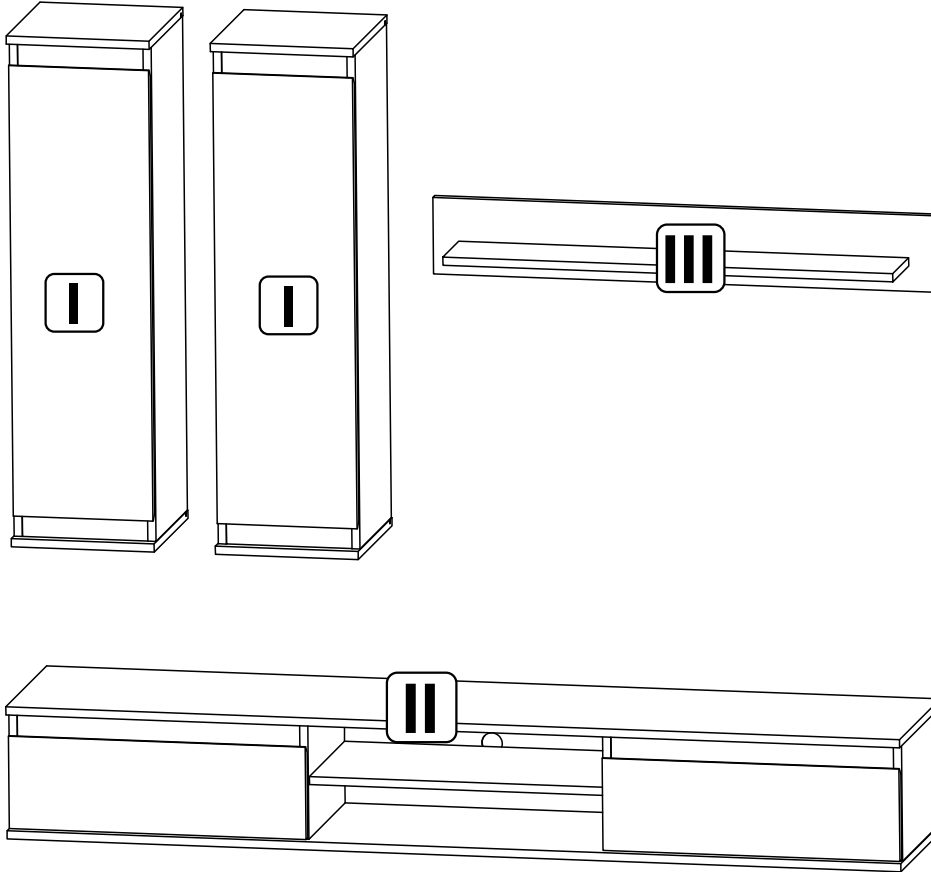

ЛЮСИЯ / ЛЮСИЯ / LUSIA 175

I Пенал навісний / Пенал навесной / Wall Cabinet **REG1D**

2x

A	B	C	D
1	LU1-001	884	274 1/2
2	LU1-101	970	284 1/2
3	LU1-201	280	306 1/2
4	LU1-301	244	246 1/2
5	LU1-401	246	60 1/2
6	LU1-901	258	982 1/2

2x

7

2x

REG1D_L

REG1D_P

Тумба / Тумба / TV stand RTV 175

A	B	C	D
1	LU1-002	582	181
2	LU1-102	227	348
3	LU1-103	227	348
4	LU1-104	227	328
5	LU1-105	227	328
6	LU1-202	1752	370

A	B	C	D
7	LU1-203	1752	370
8	LU1-302	576	318
10	LU1-402	554	60
12	LU1-902	568	240
13	LU1-903	594	240