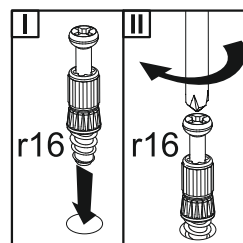

ЛЮСИЯ / ЛЮСИЯ / LUSIA 175

I Пенал навісний / Пенал навесной / Wall Cabinet **REG1D**

2x

A	B	C	D
1	LU1-001	884	274 1/2
2	LU1-101	970	284 1/2
3	LU1-201	280	306 1/2
4	LU1-301	244	246 1/2
5	LU1-401	246	60 1/2
6	LU1-901	258	982 1/2

2x

7

2x

REG1D_L

REG1D_P

Тумба / Тумба / TV stand RTV 175

A	B	C	D
1	LU1-002	582	181
2	LU1-102	227	348
3	LU1-103	227	348
4	LU1-104	227	328
5	LU1-105	227	328
6	LU1-202	1752	370

A	B	C	D
7	LU1-203	1752	370
8	LU1-302	576	318
10	LU1-402	554	60
12	LU1-902	568	240
13	LU1-903	594	240