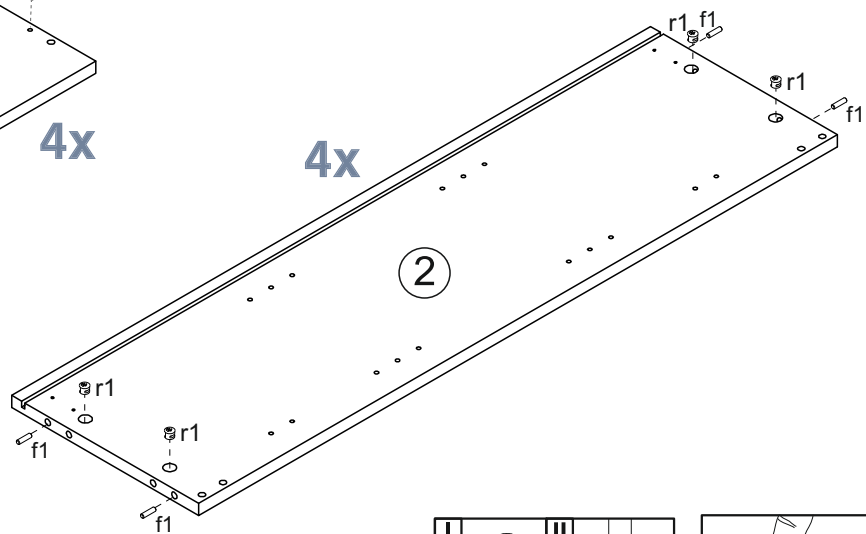

ЛЮСИЯ / ЛЮСИЯ / LUSIA 175

I Пенал навісний / Пенал навесной / Wall Cabinet **REG1D**

2x

A	B	C	D
1	LU1-001	884	274 1/2
2	LU1-101	970	284 1/2
3	LU1-201	280	306 1/2
4	LU1-301	244	246 1/2
5	LU1-401	246	60 1/2
6	LU1-901	258	982 1/2

2

2x

3

4

2x

5

2x

6

2x

7

2x

REG1D_L

REG1D_P

Тумба / Тумба / TV stand RTV 175

A	B	C	D
1	LU1-002	582	181
2	LU1-102	227	348
3	LU1-103	227	348
4	LU1-104	227	328
5	LU1-105	227	328
6	LU1-202	1752	370

A	B	C	D
7	LU1-203	1752	370
8	LU1-302	576	318
10	LU1-402	554	60
12	LU1-902	568	240
13	LU1-903	594	240