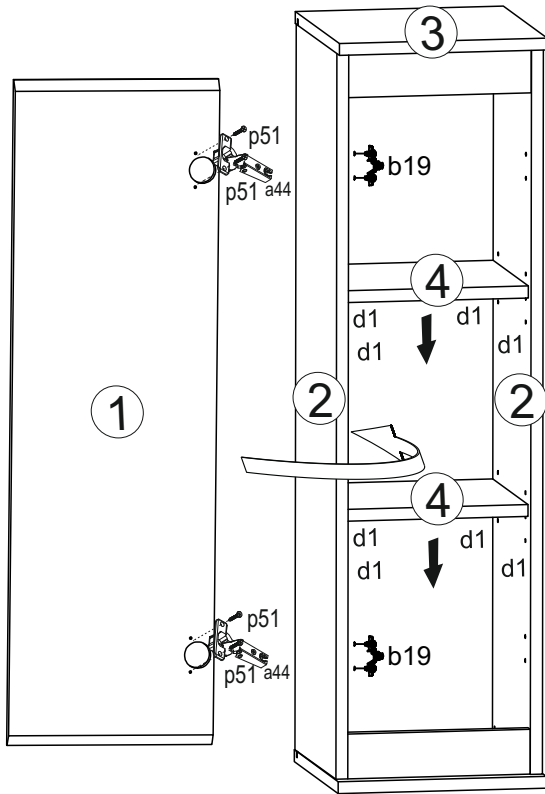

2x

7

2x

REG1D_L

REG1D_P

Тумба / Тумба / TV stand RTV 175

A	B	C	D
1	LU1-002	582	181
2	LU1-102	227	348
3	LU1-103	227	348
4	LU1-104	227	328
5	LU1-105	227	328
6	LU1-202	1752	370

A	B	C	D
7	LU1-203	1752	370
8	LU1-302	576	318
10	LU1-402	554	60
12	LU1-902	568	240
13	LU1-903	594	240

8x  $\phi 16$ s2

Полиця / Полка / Shelf **POL100**

max
3kg

1

A	B	C	D
9	LU1-303	882	144
11	LU1-403	982	150