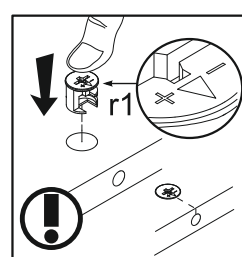

2x

7

2x

REG1D_L

REG1D_P

Тумба / Тумба / TV stand RTV 175

A	B	C	D
1	LU1-002	582	181
2	LU1-102	227	348
3	LU1-103	227	348
4	LU1-104	227	328
5	LU1-105	227	328
6	LU1-202	1752	370

A	B	C	D
7	LU1-203	1752	370
8	LU1-302	576	318
10	LU1-402	554	60
12	LU1-902	568	240
13	LU1-903	594	240