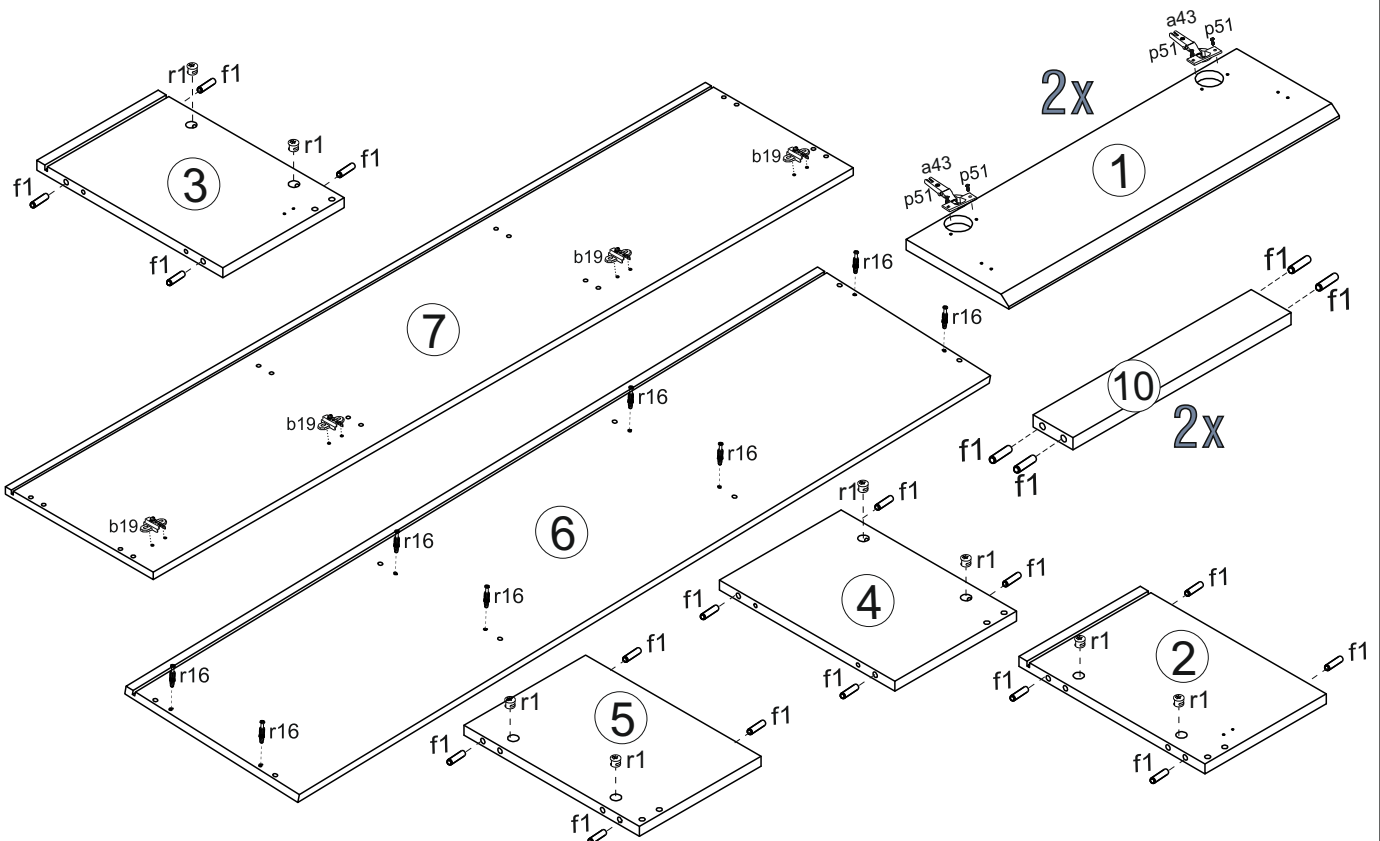

2x

7

2x

REG1D_L

REG1D_P

Тумба / Тумба / TV stand RTV 175

A	B	C	D
1	LU1-002	582	181
2	LU1-102	227	348
3	LU1-103	227	348
4	LU1-104	227	328
5	LU1-105	227	328
6	LU1-202	1752	370

A	B	C	D
7	LU1-203	1752	370
8	LU1-302	576	318
10	LU1-402	554	60
12	LU1-902	568	240
13	LU1-903	594	240