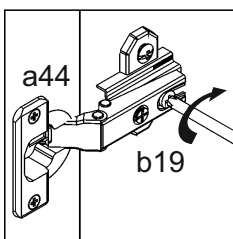

2x

7

2x

REG1D_L

REG1D_P

Тумба / Тумба / TV stand RTV 175

A	B	C	D
1	LU1-002	582	181
2	LU1-102	227	348
3	LU1-103	227	348
4	LU1-104	227	328
5	LU1-105	227	328
6	LU1-202	1752	370

A	B	C	D
7	LU1-203	1752	370
8	LU1-302	576	318
10	LU1-402	554	60
12	LU1-902	568	240
13	LU1-903	594	240

2

3

4

5

6

8x  $\phi 3,5 \times 13 \text{ mm}$ p1

4x  $\phi 5 \times 16 \text{ mm}$ d1

2x  L-230 m48