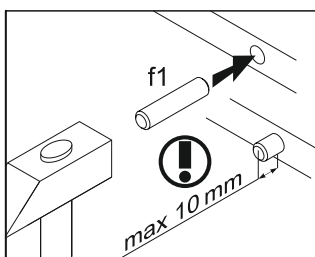

2x

7

2x

REG1D_L

REG1D_P

Тумба / Тумба / TV stand RTV 175

A	B	C	D
1	LU1-002	582	181
2	LU1-102	227	348
3	LU1-103	227	348
4	LU1-104	227	328
5	LU1-105	227	328
6	LU1-202	1752	370

A	B	C	D
7	LU1-203	1752	370
8	LU1-302	576	318
10	LU1-402	554	60
12	LU1-902	568	240
13	LU1-903	594	240

2

3

4

5

6

8x  $\phi 3,5 \times 13 \text{ mm}$ p1

4x  $\phi 5 \times 16 \text{ mm}$ d1

2x  L-230 m48