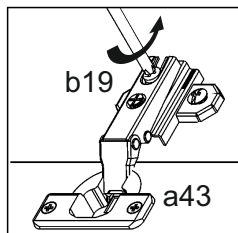

2

3

4

5

6

8x  $\phi 3,5 \times 13 \text{ mm}$ p1

4x  $\phi 5 \times 16 \text{ mm}$ d1

2x  L-230 m48

8x  $\phi 16$ s2

Полиця / Полка / Shelf **POL100**

max
3kg

1

A	B	C	D
9	LU1-303	882	144
11	LU1-403	982	150