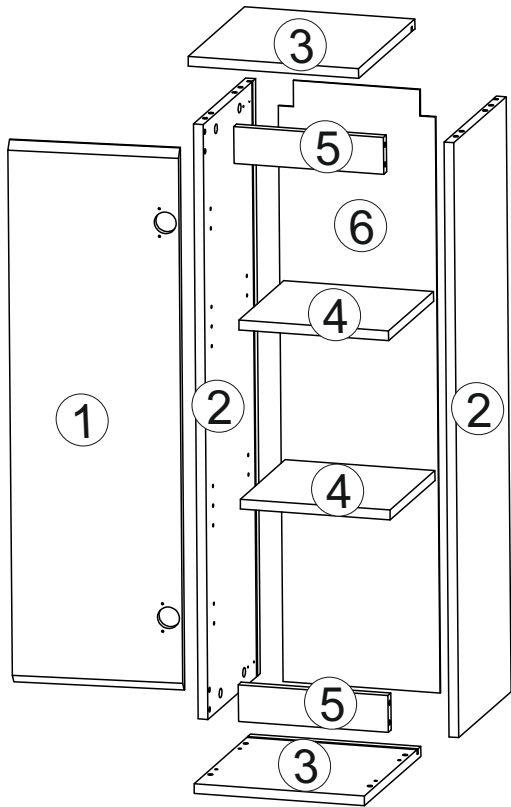

ЛЮСИЯ / ЛЮСИЯ / LUSIA 175

I Пенал навісний / Пенал навесной / Wall Cabinet **REG1D**

2x

A	B	C	D
1	LU1-001	884	274 1/2
2	LU1-101	970	284 1/2
3	LU1-201	280	306 1/2
4	LU1-301	244	246 1/2
5	LU1-401	246	60 1/2
6	LU1-901	258	982 1/2

2x

7

2x

REG1D_L

REG1D_P

Тумба / Тумба / TV stand RTV 175

A	B	C	D
1	LU1-002	582	181
2	LU1-102	227	348
3	LU1-103	227	348
4	LU1-104	227	328
5	LU1-105	227	328
6	LU1-202	1752	370

A	B	C	D
7	LU1-203	1752	370
8	LU1-302	576	318
10	LU1-402	554	60
12	LU1-902	568	240
13	LU1-903	594	240