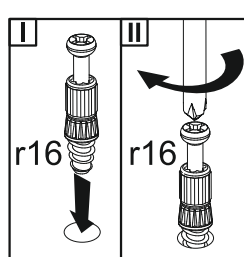

2x

7

2x

REG1D_L

REG1D_P

Тумба / Тумба / TV stand RTV 175

A	B	C	D
1	LU1-002	582	181
2	LU1-102	227	348
3	LU1-103	227	348
4	LU1-104	227	328
5	LU1-105	227	328
6	LU1-202	1752	370

A	B	C	D
7	LU1-203	1752	370
8	LU1-302	576	318
10	LU1-402	554	60
12	LU1-902	568	240
13	LU1-903	594	240

2

3

4

5

6

8x  $\phi 3,5 \times 13 \text{ mm}$ p1

4x  $\phi 5 \times 16 \text{ mm}$ d1

2x  L-230 m48