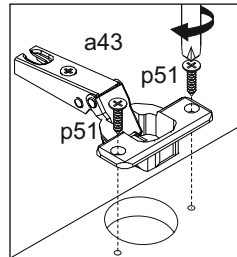

2x

7

2x

REG1D_L

REG1D_P

Тумба / Тумба / TV stand RTV 175

A	B	C	D
1	LU1-002	582	181
2	LU1-102	227	348
3	LU1-103	227	348
4	LU1-104	227	328
5	LU1-105	227	328
6	LU1-202	1752	370

A	B	C	D
7	LU1-203	1752	370
8	LU1-302	576	318
10	LU1-402	554	60
12	LU1-902	568	240
13	LU1-903	594	240

2

3

4

5

6

8x  $\phi 3,5 \times 13 \text{ mm}$ p1

4x  $\phi 5 \times 16 \text{ mm}$ d1

2x  L-230 m48