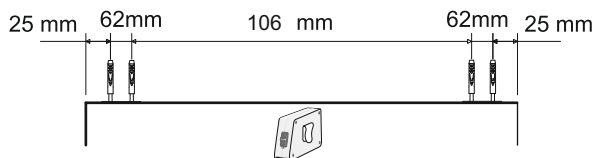

2

2x

3

4

2x

5

2x

6

2x

7

2x

REG1D_L

REG1D_P

Тумба / Тумба / TV stand RTV 175

A	B	C	D
1	LU1-002	582	181
2	LU1-102	227	348
3	LU1-103	227	348
4	LU1-104	227	328
5	LU1-105	227	328
6	LU1-202	1752	370

A	B	C	D
7	LU1-203	1752	370
8	LU1-302	576	318
10	LU1-402	554	60
12	LU1-902	568	240
13	LU1-903	594	240

2

3

4

5

6

8x  $\phi 3,5 \times 13 \text{ mm}$ p1

4x  $\phi 5 \times 16 \text{ mm}$ d1

2x  L-230 m48