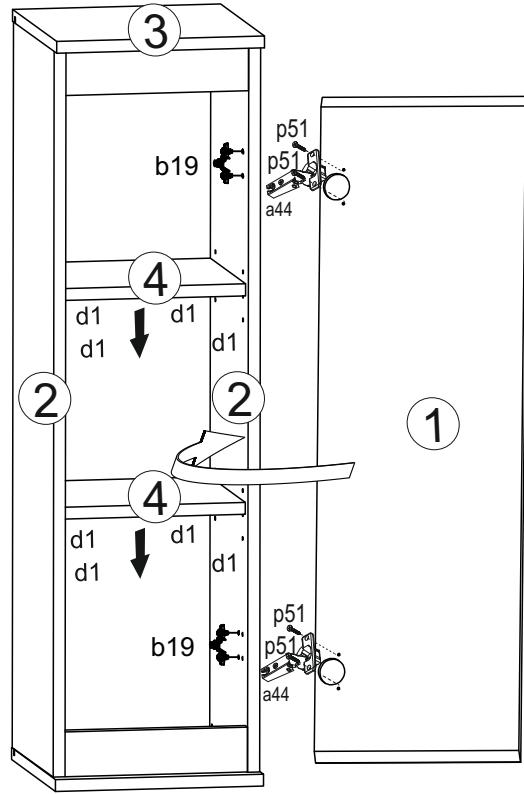

2x

7

2x

REG1D_L

REG1D_P

Тумба / Тумба / TV stand RTV 175

A	B	C	D
1	LU1-002	582	181
2	LU1-102	227	348
3	LU1-103	227	348
4	LU1-104	227	328
5	LU1-105	227	328
6	LU1-202	1752	370

A	B	C	D
7	LU1-203	1752	370
8	LU1-302	576	318
10	LU1-402	554	60
12	LU1-902	568	240
13	LU1-903	594	240