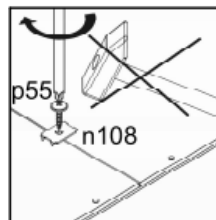

2x

7

2x

REG1D_L

REG1D_P

Тумба / Тумба / TV stand RTV 175

A	B	C	D
1	LU1-002	582	181
2	LU1-102	227	348
3	LU1-103	227	348
4	LU1-104	227	328
5	LU1-105	227	328
6	LU1-202	1752	370

A	B	C	D
7	LU1-203	1752	370
8	LU1-302	576	318
10	LU1-402	554	60
12	LU1-902	568	240
13	LU1-903	594	240

2

3

4

5

6

8x  $\phi 3,5 \times 13 \text{ mm}$ p1

4x  $\phi 5 \times 16 \text{ mm}$ d1

2x  L-230 m48

8x  $\phi 16$ s2

Полиця / Полка / Shelf **POL100**

max
3kg

1

A	B	C	D
9	LU1-303	882	144
11	LU1-403	982	150