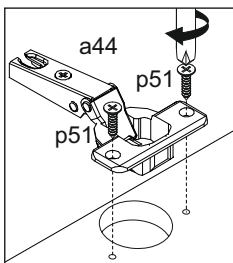

2x

7

2x

REG1D_L

REG1D_P

Тумба / Тумба / TV stand RTV 175

A	B	C	D
1	LU1-002	582	181
2	LU1-102	227	348
3	LU1-103	227	348
4	LU1-104	227	328
5	LU1-105	227	328
6	LU1-202	1752	370

A	B	C	D
7	LU1-203	1752	370
8	LU1-302	576	318
10	LU1-402	554	60
12	LU1-902	568	240
13	LU1-903	594	240

2

3

4

5

6

8x  $\phi 3,5 \times 13 \text{ mm}$ p1

4x  $\phi 5 \times 16 \text{ mm}$ d1

2x  L-230 m48