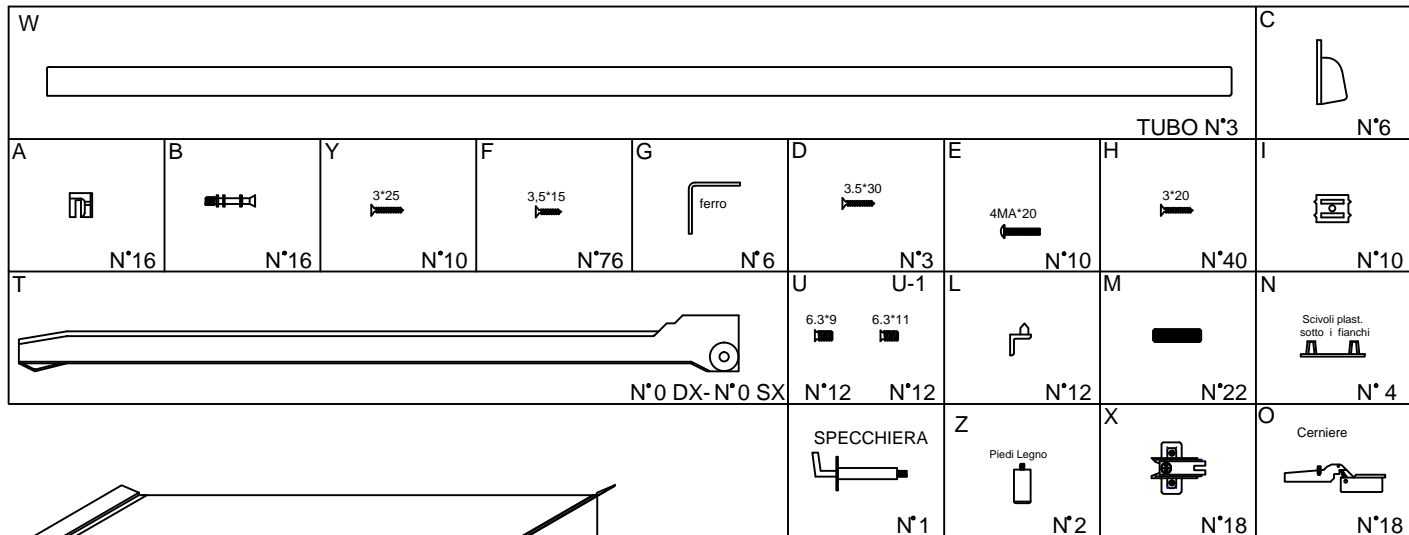

ARMADIO

Notice de montage
Assembling scheme

MOD. ECO 2017