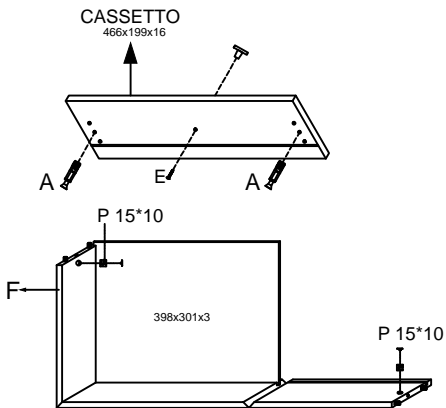

Notice de montage  
 Assembling scheme

MOD. ECCO LETTO

Vista retro testiera (montaggio)

LETTO

R	3*25 Nr 12
asta legno	
Nr 2	
S	spine legno 10*30 Nr 8
M	spine legno 8*30 Nr 4
N	Nr 8
O	Nr 8
P	Nr 8
	Nr 8

## COMODINO

<b>A</b> P 15*10 N°4	<b>B</b> 3.5*15 N°12
<b>X</b> N°4	<b>E</b> 4MA*22 N°2
<b>O</b> N°8	<b>P</b> P 15*12 N°8
<b>S</b> N°12	<b>C</b> 6.3 x9 N°8
<b>Z</b> N°2 R+ N°2 L	<b>Y</b> N°12
<b>T</b> N°2 R+ N°2 L	<b>F</b> N°2