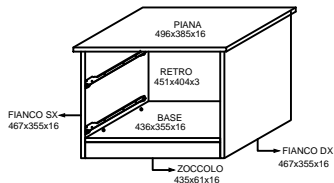

Notice de montage Assembling scheme CMD ECO ZMT