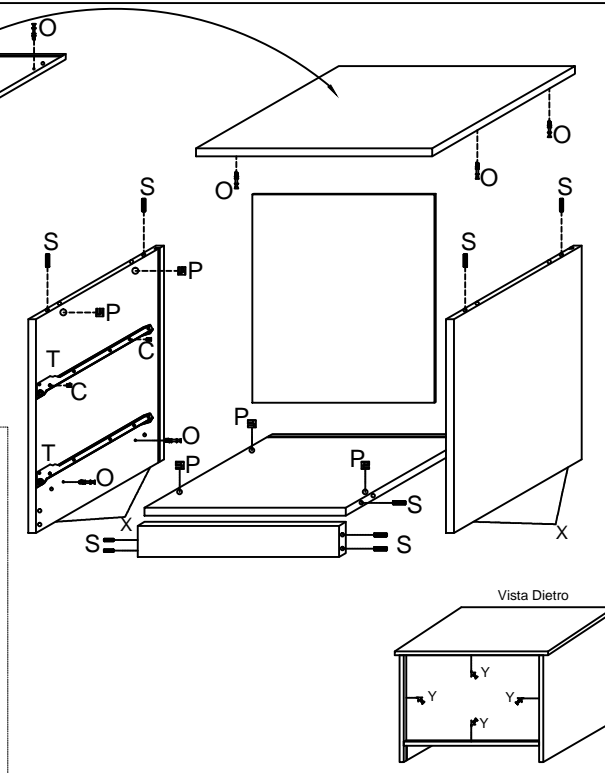

Notice de montage  
 Assembling scheme

MOD. ECCO LETTO

Vista retro testiera (montaggio)

LETTO

R	3*25 Nr 12
asta legno	
Nr 2	
S	spine legno 10*30 Nr 8
M	spine legno 8*30 Nr 4
N	Nr 8
O	Nr 8
P	Nr 8
	Nr 8

## COMODINO

<b>A</b> P 15*10 N°4	<b>B</b> 3.5*15 N°12
<b>X</b> N°4	<b>E</b> 4MA*22 N°2
<b>O</b> N°8	<b>P</b> P 15*12 N°8
<b>S</b> N°12	<b>C</b> 6.3 x9 N°8
<b>Z</b> N°2 R+ N°2 L	<b>Y</b> N°12
<b>T</b> N°2 R+ N°2 L	<b>F</b> N°2