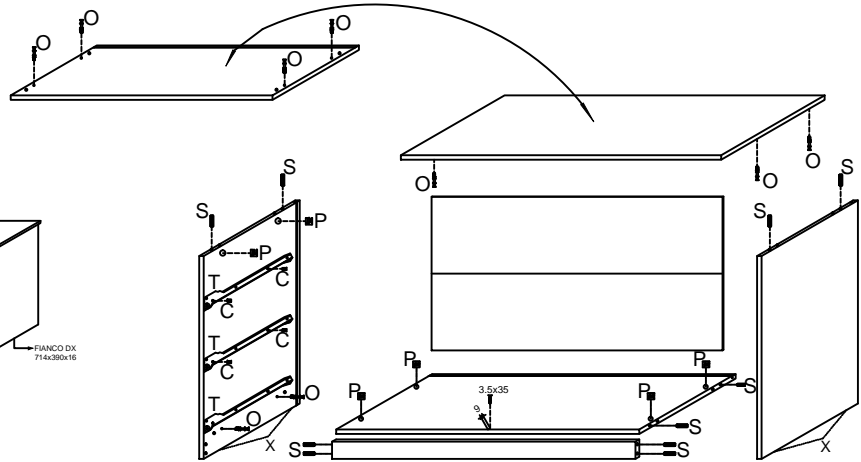

Notice de montage Assembling scheme COMO ECO ZMT