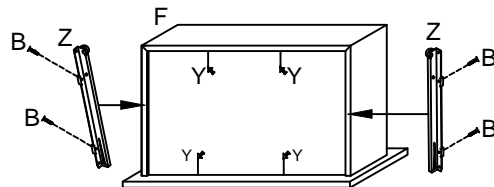

COMODINO

A P 15*10 N°4	B 3.5*15 N°12
X N°4	E 4MA*22 N°2
O N°8	P P 15*12 N°8
S N°12	C 6.3 x9 N°8
Z N°2 R+ N°2 L	Y N°12
T N°2 R+ N°2 L	F N°2