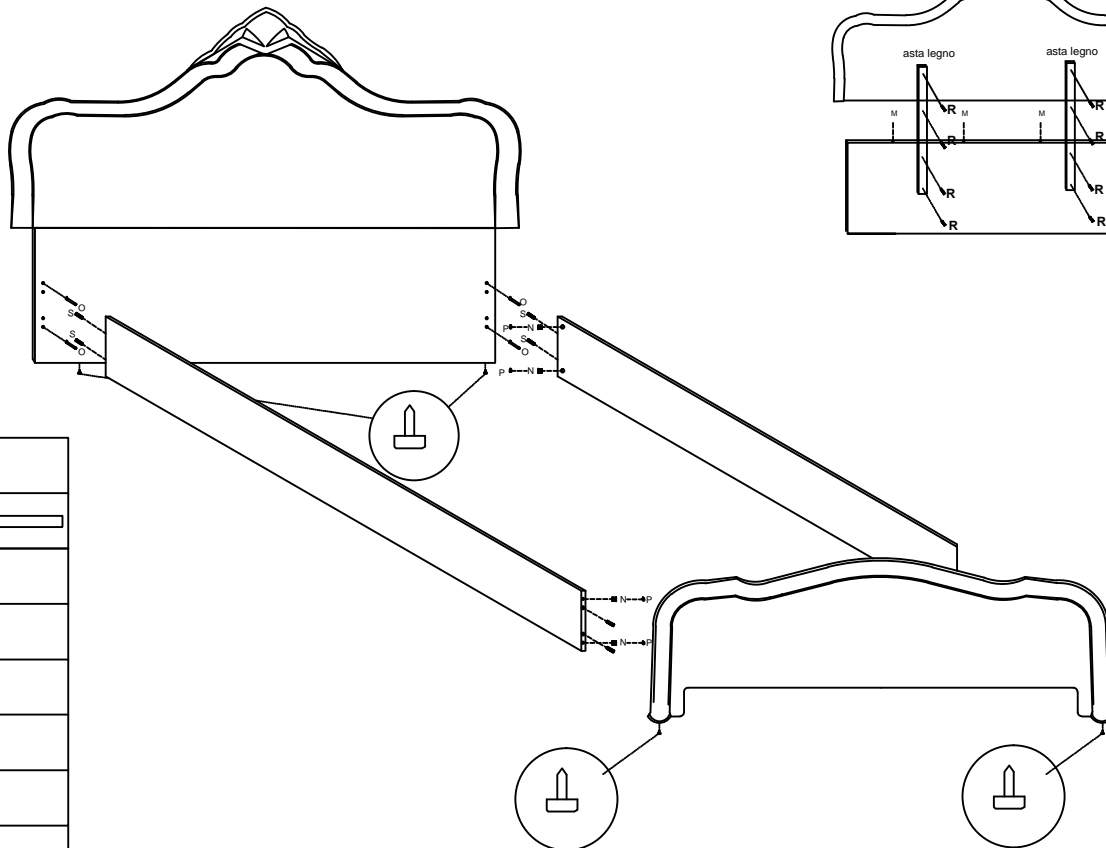

Notice de montage  
 Assembling scheme

MOD. ECCO LETTO

Vista retro testiera (montaggio)

LETTO

R	3*25 Nr 12
asta legno	
Nr 2	
S	spine legno 10*30 Nr 8
M	spine legno 8*30 Nr 4
N	Nr 8
O	Nr 8
P	Nr 8
	Nr 8

# Notice de montage Assembling scheme CMD ECO ZMT

## COMODINO

<b>A</b> P 15*10 N°4	<b>B</b> 3.5*15 N°12
<b>X</b> N°4	<b>E</b> 4MA*22 N°2
<b>O</b> N°8	<b>P</b> P 15*12 N°8
<b>S</b> N°12	<b>C</b> 6.3 x9 N°8
<b>Z</b> N°2 R+ N°2 L	<b>Y</b> N°12
<b>T</b> N°2 R+ N°2 L	<b>F</b> N°2