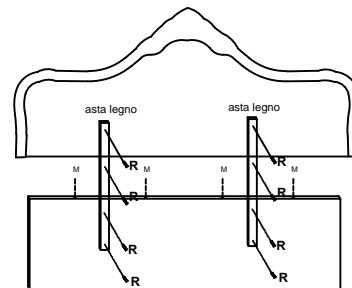

Notice de montage  
 Assembling scheme

MOD. ECCO LETTO

Vista retro testiera (montaggio)

LETTO

R	3*25 Nr 12
asta legno	
Nr 2	
S	spine legno 10*30 Nr 8
M	spine legno 8*30 Nr 4
N	Nr 8
O	Nr 8
P	Nr 8
	Nr 8

## COMODINO

<b>A</b> P 15*10 N°4	<b>B</b> 3.5*15 N°12
<b>X</b> N°4	<b>E</b> 4MA*22 N°2
<b>O</b> N°8	<b>P</b> P 15*12 N°8
<b>S</b> N°12	<b>C</b> 6.3 x9 N°8
<b>Z</b> N°2 R+ N°2 L	<b>Y</b> N°12
<b>T</b> N°2 R+ N°2 L	<b>F</b> N°2