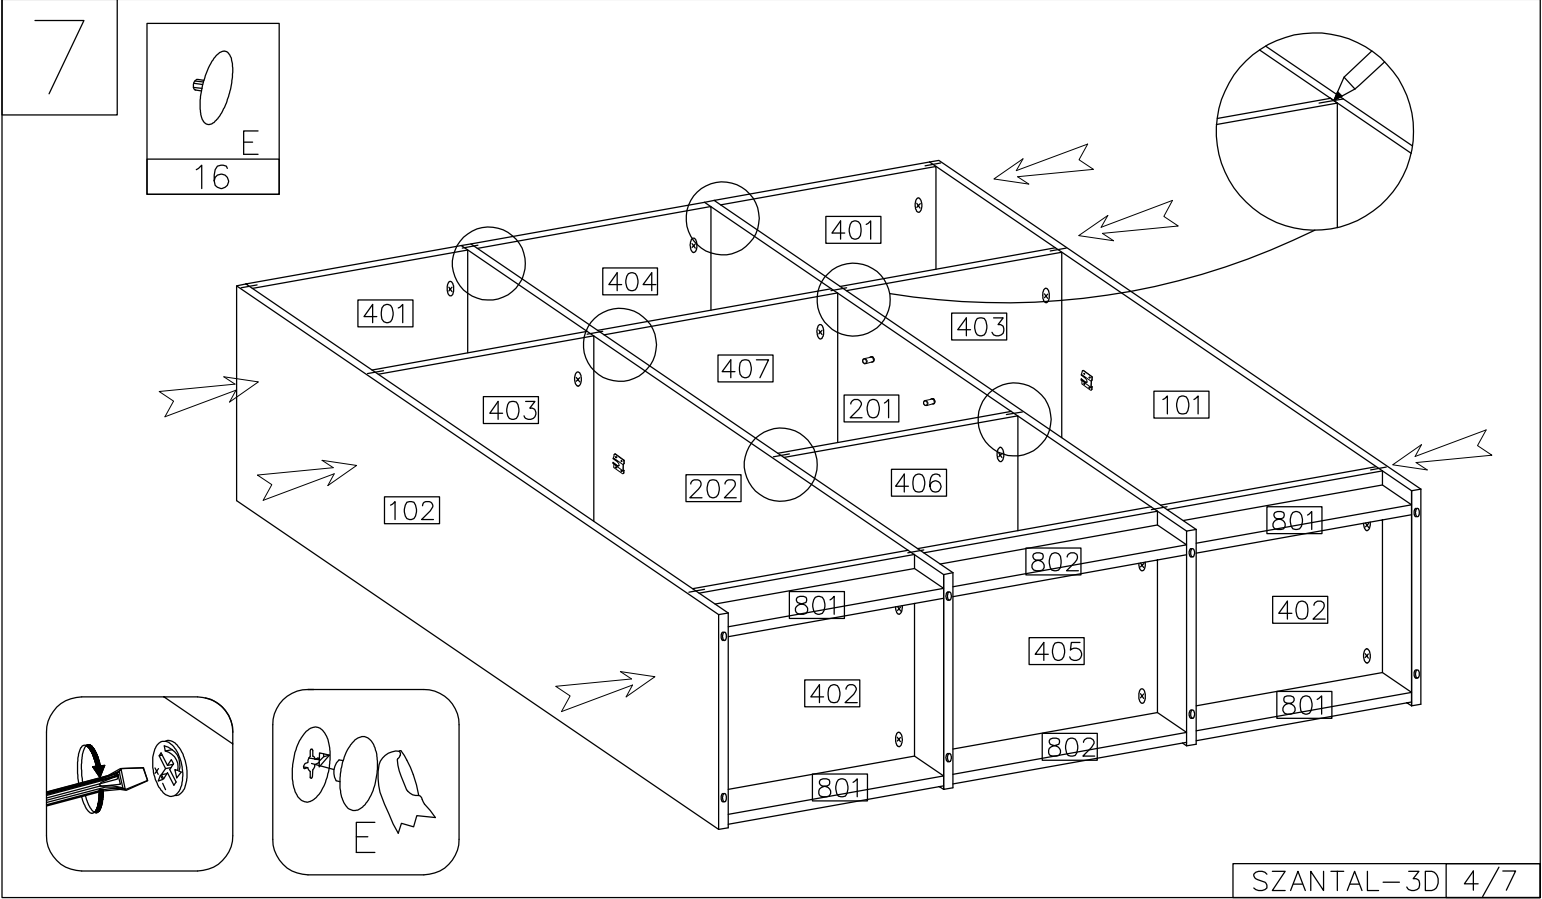

SZANTAL – 3D

206 cm
63 cm
150 cm

#	ART. NR	QUANTITY
1	401	2
2	402	2
3	403	2
4	404	1
5	405	1
6	406	1
7	407	1
8	501	2
9	101	1
10	102	1
11	201	1
12	202	1
13	601	2
14	602	1
15	801	4
16	802	2
17	001	2
18	002	1
19	350	1
20	310	2
21	701	3
22	901	3
23	050	3

D1	C	E	A	H4	G6	P1	PK	R9	F8
40	40	40	64	9	9	18	6	6	20
F10	S1	R2	J4	F1	J6	O11	O13	P2	O12
70	6	16	8	8	3	3	4	28	2

1

 C 40 Ø8x30mm  A 52

2

 D1 12 H=0	 O13 2	 3.5x13mm P2 8
 H4 6	 F1 4	

3

 D1 14 H=0	 O13 1	 J4 4
 H4 3 3.5x13mm	 F1 2	
 P2 10	 PK 3	

4

 D1 14	 O13 1	 J4 4
 F1 2		
 P2 10	 PK 3	

8

A=B

9

10

J6
3
4.0x27mm

R2
4