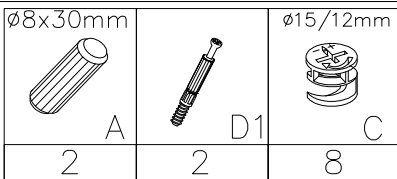

TORINO II

#	ART. NR	QUANTITY
1	401	1
2	402	1
3	403	1
4	101	1
5	102	1
6	201	1
7	202	1
8	001	2
9	801	2
10	601	2
11	350	1
12	320	2

218 cm
61 cm
203 cm

										
B	O	E1	A	P1	S1	R2	O12	L5	K5	K6
22	1	22	18	28	2	4	2	4	4	4
										
F10	F1	O13	P3	P2	O11	C	D1	E	F8	
60	10	4	20	16	1	13	13	13	10	

1

Ø8x30mm	Ø15/12mm			
				
A	C	D1	P3	L5
4	3	3	20	4

180°

2

3

2x

4

2x

012
2

13

		∅4.0x16mm		4.0x45mm
K5	K6	P1	S1	R2
4	4	20	2	4

STEP 1
KROK 1

STEP 2
KROK 2

STEP 3
KROK 3