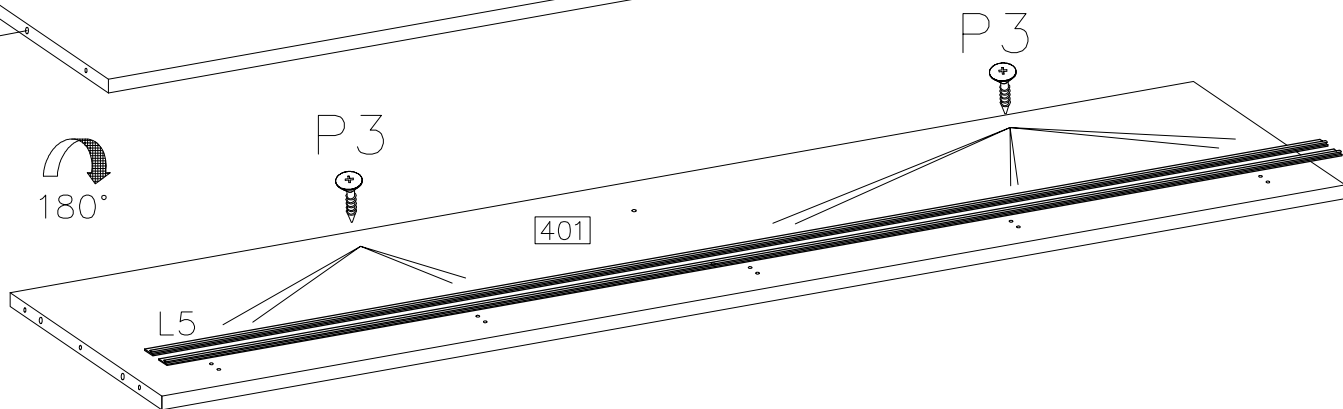

TORINO II

#	ART. NR	QUANTITY
1	401	1
2	402	1
3	403	1
4	101	1
5	102	1
6	201	1
7	202	1
8	001	2
9	801	2
10	601	2
11	350	1
12	320	2

218 cm
61 cm
203 cm

										
B	O	E1	A	P1	S1	R2	O12	L5	K5	K6
22	1	22	18	28	2	4	2	4	4	4
										
F10	F1	O13	P3	P2	O11	C	D1	E	F8	
60	10	4	20	16	1	13	13	13	10	

1

Ø8x30mm	Ø15/12mm			
				
A	C	D1	P3	L5
4	3	3	20	4

180°

2

3

2x

4

2x