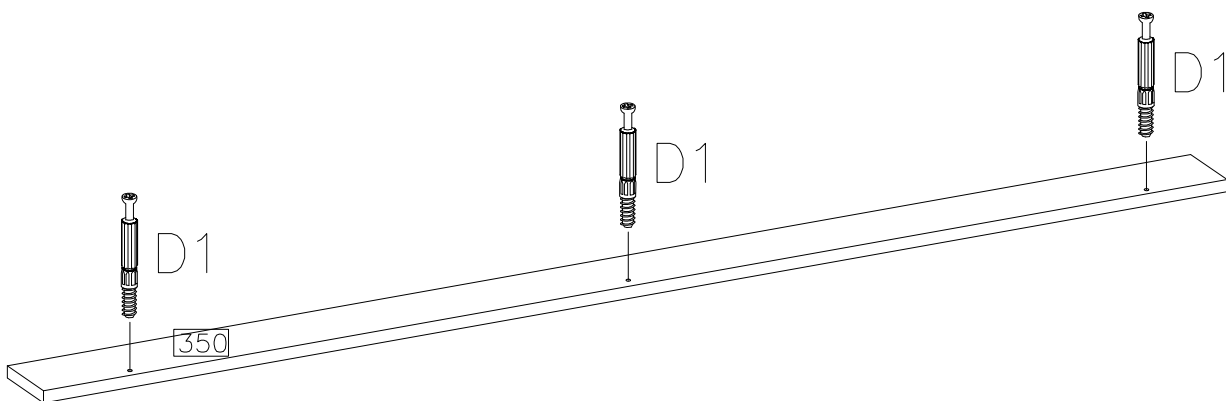

TORINO II

#	ART. NR	QUANTITY
1	401	1
2	402	1
3	403	1
4	101	1
5	102	1
6	201	1
7	202	1
8	001	2
9	801	2
10	601	2
11	350	1
12	320	2

218 cm
61 cm
203 cm

										
B	O	E1	A	P1	S1	R2	O12	L5	K5	K6
22	1	22	18	28	2	4	2	4	4	4
										
F10	F1	O13	P3	P2	O11	C	D1	E	F8	
60	10	4	20	16	1	13	13	13	10	

1

Ø8x30mm	Ø15/12mm			
				
A	C	D1	P3	L5
4	3	3	20	4

180°

2

3

2x

4

2x

012
2

13

		∅4.0x16mm		4.0x45mm
K5	K6	P1	S1	R2
4	4	20	2	4

STEP 1
KROK 1

STEP 2
KROK 2

STEP 3
KROK 3