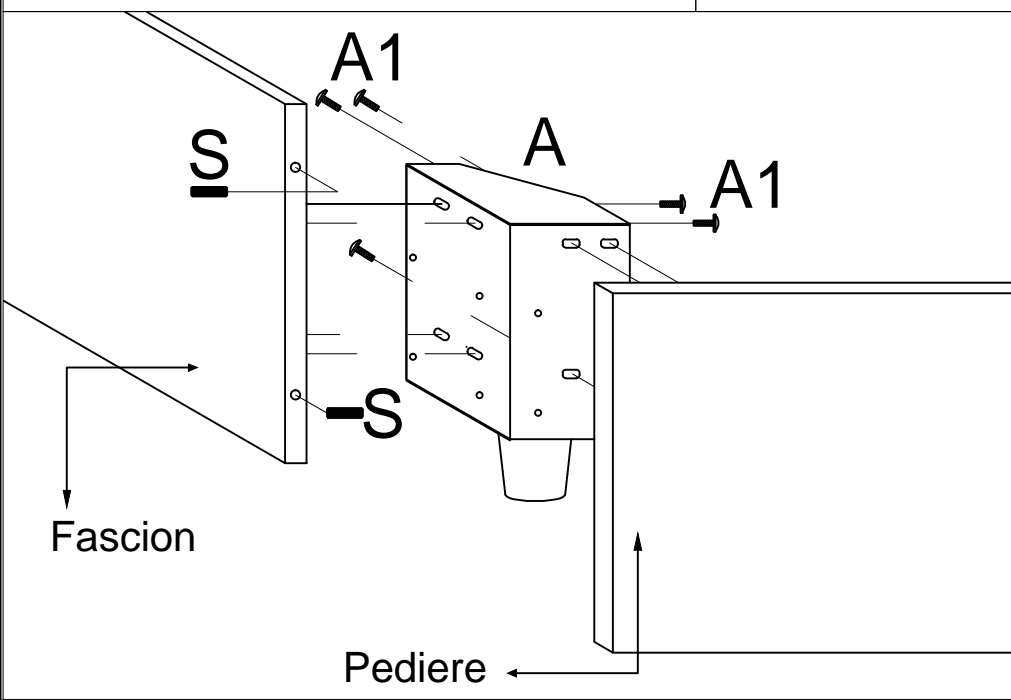

# LETTO MOZART

Notice de montage  
Assembling scheme

<b>A</b> cubi contenitori  N°4	<b>A1</b> 6MA*14  N°32
<b>B</b> Piedi plastica  N°4	<b>B1</b> 8MA  N°4
<b>S</b> spine legno 8*30  N°4	

# 2

Vista Armadio Dietro