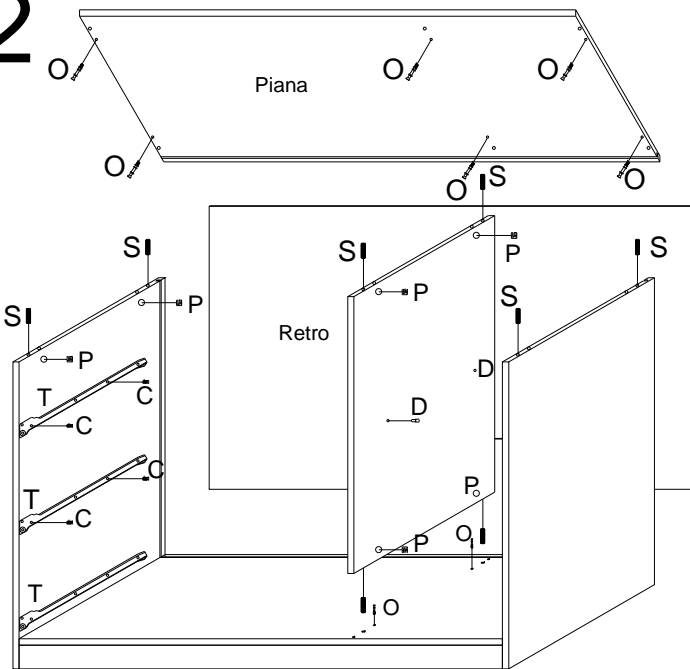

COMO MOZART ZMT.

Notice de montage
Assembling scheme

1

2

4

5

3

Vista Dietro

MANIGLIE N°1	3.5x12 N°2
B 3.5x15 N°21	A N°6
X N°4	P 15*10 N°6
O N°12	P N°12
S N°20	Y Paracolpo Adesivo N°8
Z N°3 DX+ N°3 SX	C 6.3 x9 N°12
F N°3	E N°26
U N°2	T N°3 DX+ N°3 SX
M 3.5x35 N°2	L N°2
D N°4