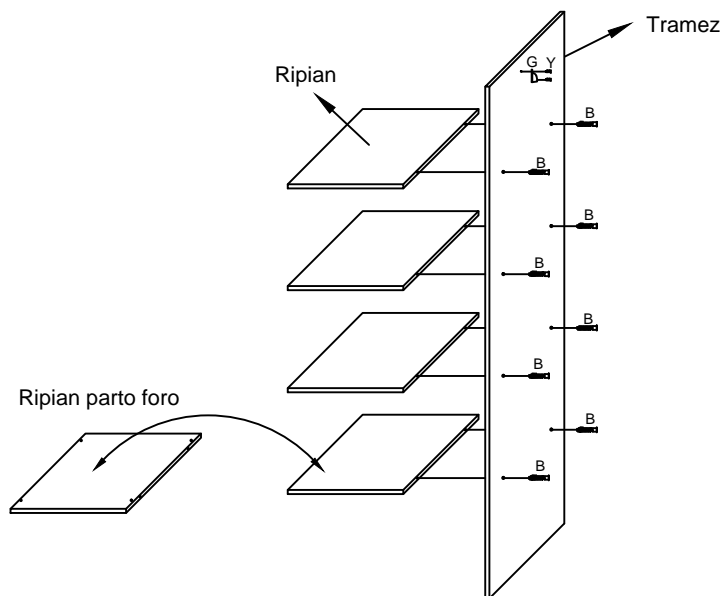

## MOD. MOZART

Notice de montage  
Assembling scheme

# ARMADIO SCORREVOLE

Notice de montage  
Assembling scheme

OPSIONAL

A x8

A1 x8

B x8

6.3\*9

Y x10