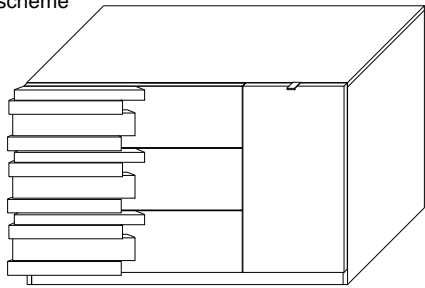

COMO MOZART ZMT.

Notice de montage
Assembling scheme