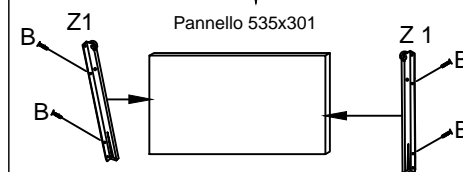

**CMD MOZART ZMT.**  
 Notice de montage  
 Assembling scheme

**2**

Vista Dietro

**1**

**3**

<b>B</b> Viti 3.5x15 N°12	<b>A</b> P 15*10 N°2
<b>X</b> N°4	<b>N°2</b>
<b>O</b> N°8	<b>P</b> P 15*12 N°8
<b>Y</b> Paracolpo Adesivo N°4	<b>C</b> 6.3 x9 N°8
<b>S</b> N°12	<b>E</b> Fissaggio Retro-Fondin N°16
<b>Z</b> N°1 DX+ N°1 SX	<b>T</b> N°2 DX+ N°2 SX
<b>Z1</b> N°1 DX+ N°1 SX	
<b>F</b> N°1	