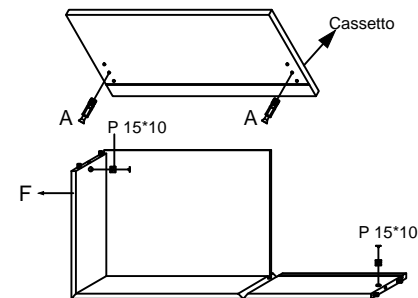

**CMD MOZART ZMT.**  
 Notice de montage  
 Assembling scheme

**2**

Vista Dietro

**1**

**3**

<b>B</b> Viti 3.5x15 N°12	<b>A</b> P 15*10 N°2
<b>X</b> N°4	<b>N°2</b>
<b>O</b> N°8	<b>P</b> P 15*12 N°8
<b>Y</b> Paracolpo Adesivo N°4	<b>C</b> 6.3 x9 N°8
<b>S</b> N°12	<b>E</b> Fissaggio Retro-Fondin N°16
<b>Z</b> N°1 DX+ N°1 SX	<b>T</b> N°2 DX+ N°2 SX
<b>Z1</b> N°1 DX+ N°1 SX	
<b>F</b> N°1	