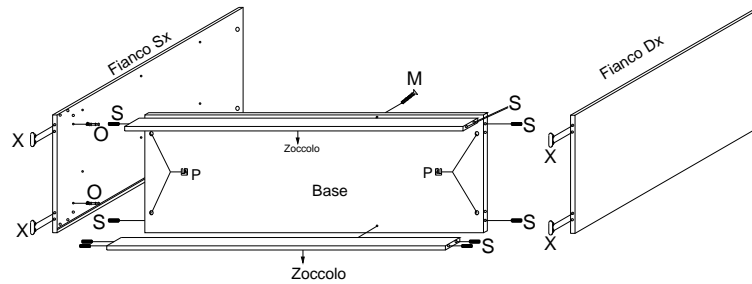

COMO MOZART ZMT.

Notice de montage
Assembling scheme

1

2

4

5

3

Vista Dietro

MANIGLIE N°1	3.5x12 N°2
B 3.5x15 N°21	A N°6
X N°4	P 15*10 N°6
O N°12	P N°12
S N°20	Y Paracolpo Adesivo N°8
Z N°3 DX+ N°3 SX	C 6.3 x9 N°12
F N°3	E N°26
U N°2	T N°3 DX+ N°3 SX
M 3.5x35 N°2	L N°2
D N°4