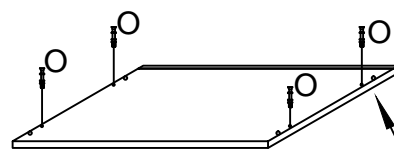

**CMD MOZART ZMT.**  
 Notice de montage  
 Assembling scheme

**2**

Vista Dietro

**1**

**3**

<b>B</b> Viti 3.5x15 N°12	<b>A</b> P 15*10 N°2
<b>X</b> N°4	<b>N°2</b>
<b>O</b> N°8	<b>P</b> P 15*12 N°8
<b>Y</b> Paracolpo Adesivo N°4	<b>C</b> 6.3 x9 N°8
<b>S</b> N°12	<b>E</b> Fissaggio Retro-Fondin N°16
<b>Z</b> N°1 DX+ N°1 SX	<b>T</b> N°2 DX+ N°2 SX
<b>Z1</b> N°1 DX+ N°1 SX	
<b>F</b> N°1	