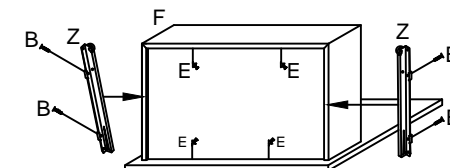

**CMD MOZART ZMT.**  
 Notice de montage  
 Assembling scheme

**2**

Vista Dietro

**1**

**3**

<b>B</b> Viti 3.5x15 N°12	<b>A</b> P 15*10 N°2
<b>X</b> N°4	<b>N°2</b>
<b>O</b> N°8	<b>P</b> P 15*12 N°8
<b>Y</b> Paracolpo Adesivo N°4	<b>C</b> 6.3 x9 N°8
<b>S</b> N°12	<b>E</b> Fissaggio Retro-Fondin N°16
<b>Z</b> N°1 DX+ N°1 SX	<b>T</b> N°2 DX+ N°2 SX
<b>Z1</b> N°1 DX+ N°1 SX	
<b>F</b> N°1	