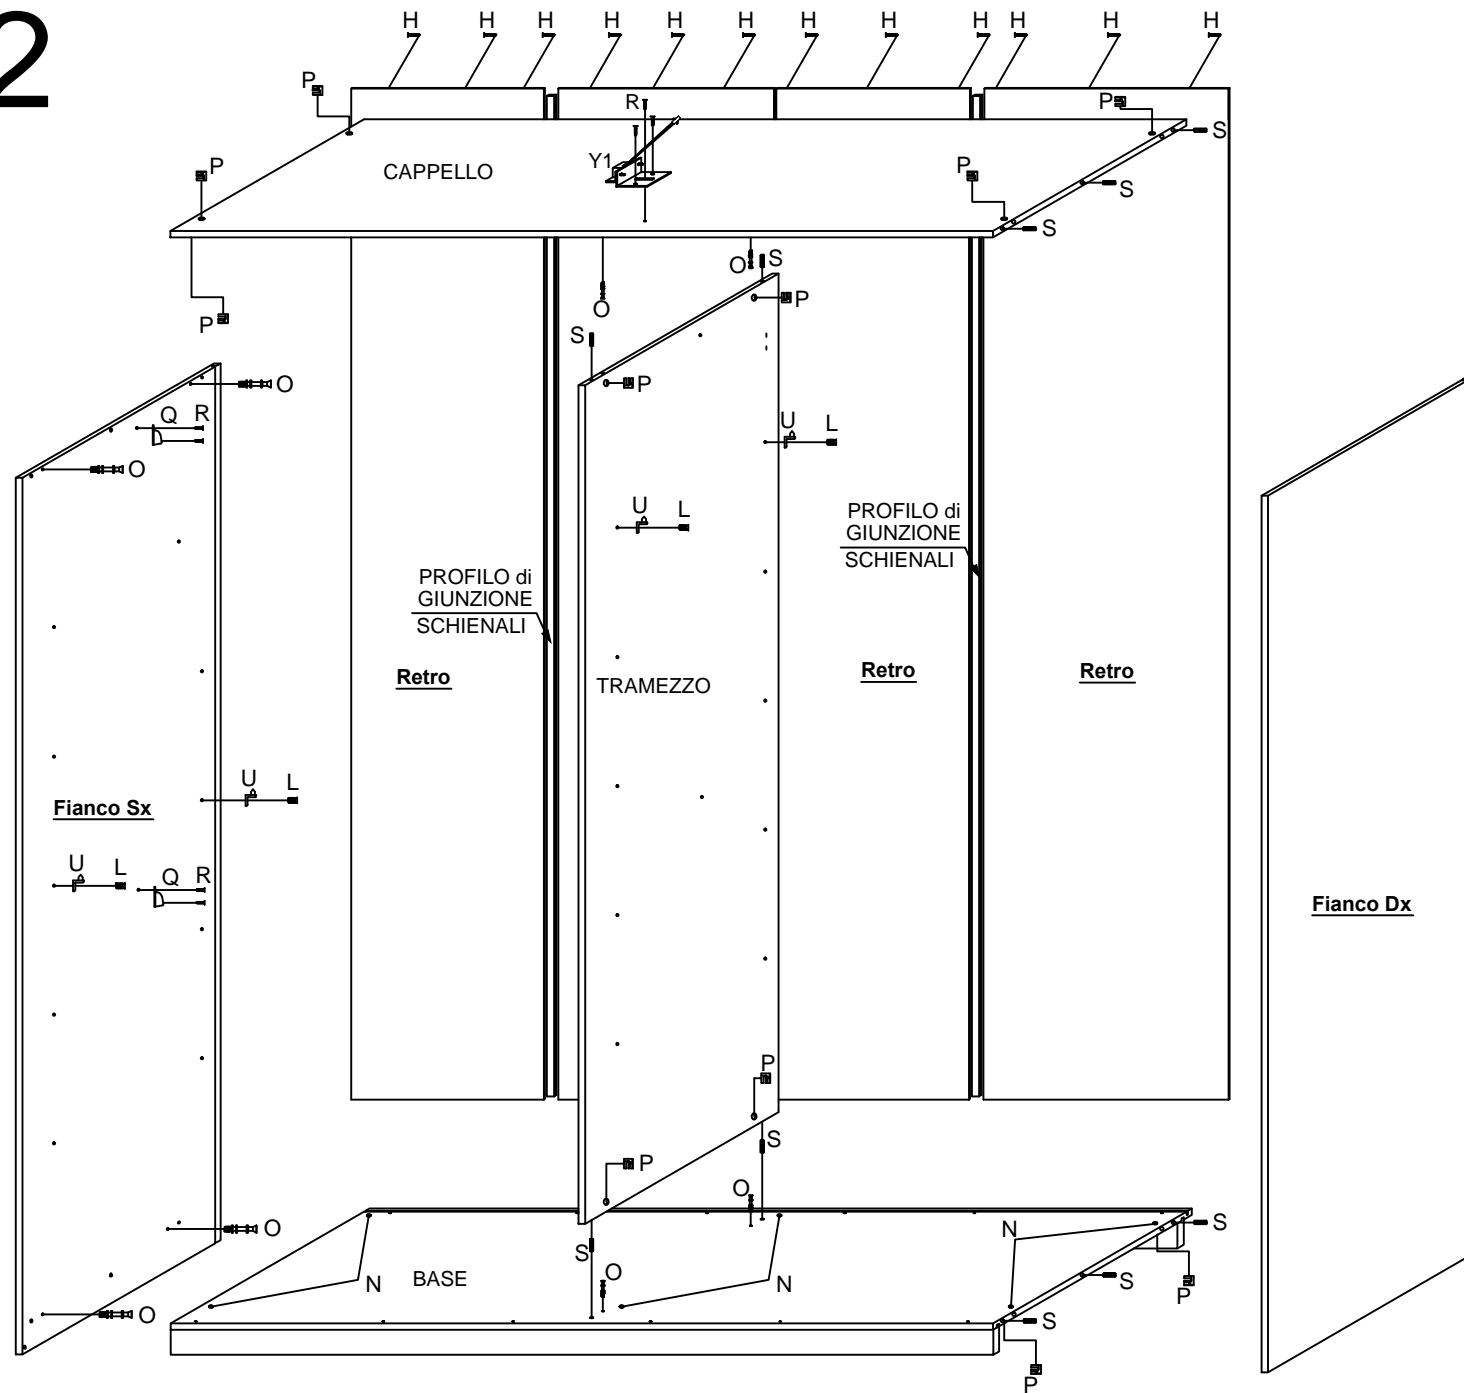

# LETTO MOZART

Notice de montage  
Assembling scheme

<b>A</b> cubi contenitori  N°4	<b>A1</b> 6MA*14  N°32
<b>B</b> Piedi plastica  N°4	<b>B1</b> 8MA  N°4
<b>S</b> spine legno 8*30  N°4	

# 2

Vista Armadio Dietro