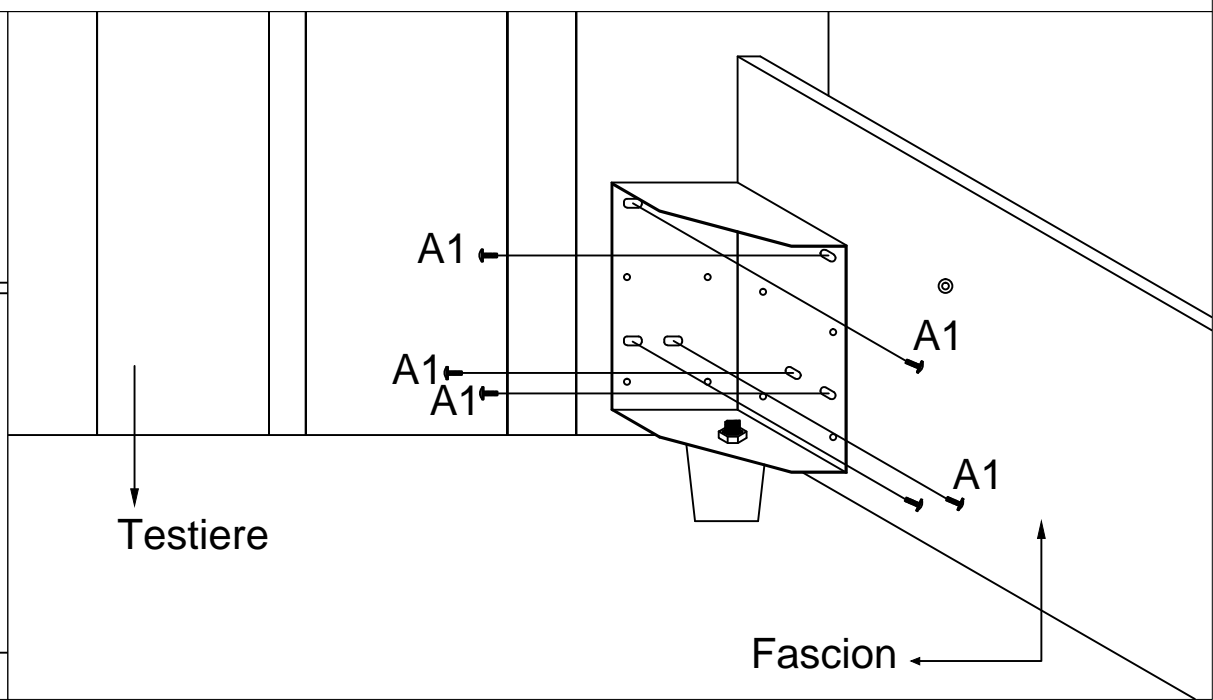

# LETTO MOZART

Notice de montage  
Assembling scheme

<b>A</b> cubi contenitori  N°4	<b>A1</b> 6MA*14  N°32
<b>B</b> Piedi plastica  N°4	<b>B1</b> 8MA  N°4
<b>S</b> spine legno 8*30  N°4	