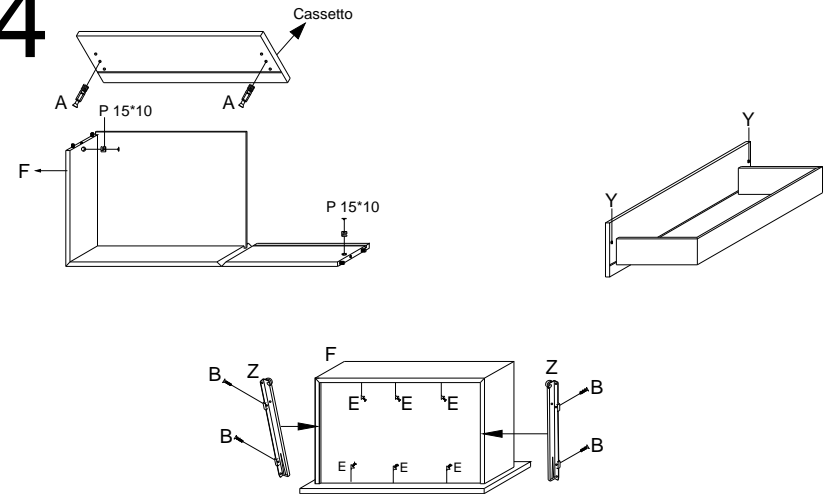

COMO MOZART ZMT.

Notice de montage
Assembling scheme

1

2

4

5

3

Vista Dietro

MANIGLIE N°1	3.5x12 N°2
B 3.5x15 N°21	A N°6
X N°4	P 15*10 N°6
O N°12	P N°12
S N°20	Y Paracolpo Adesivo N°8
Z N°3 DX+ N°3 SX	C 6.3 x9 N°12
F N°3	E N°26
U N°2	T N°3 DX+ N°3 SX
M 3.5x35 N°2	L N°2
D N°4