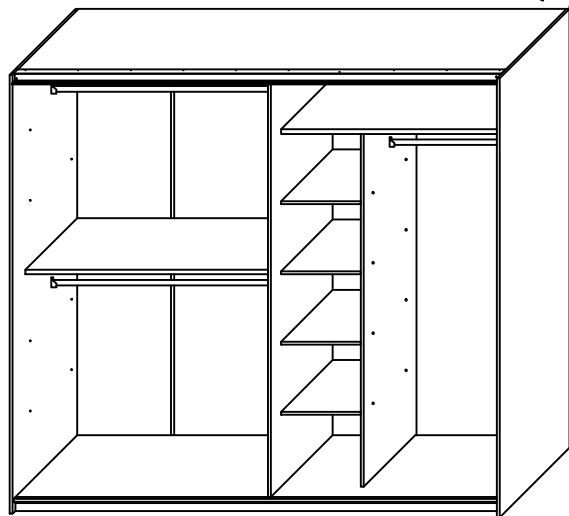

# ARMADIO SCORREVOLE

Notice de montage  
Assembling scheme

OPSIONAL

A x8

A1 x8

B x8

6.3\*9

Y x10