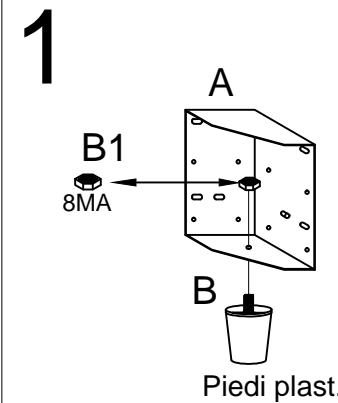

# LETTO MOZART

Notice de montage  
Assembling scheme

<b>A</b> cubi contenitori  N°4	<b>A1</b> 6MA*14  N°32
<b>B</b> Piedi plastica  N°4	<b>B1</b> 8MA  N°4
<b>S</b> spine legno 8*30  N°4	

# 2

Vista Armadio Dietro

## 3

Vista Dietro

<b>MANIGLIE</b> N°1	3.5x12 N°2
B 3.5x15 N°21	A N°6
X N°4	P 15*10 N°6
O N°12	P N°12
S N°20	Y Paracolpo Adesivo N°8
Z N°3 DX+ N°3 SX	C 6.3 x9 N°12
F N°3	E N°26
U N°2	T N°3 DX+ N°3 SX
M 3.5x35 N°2	L N°2
D N°4	