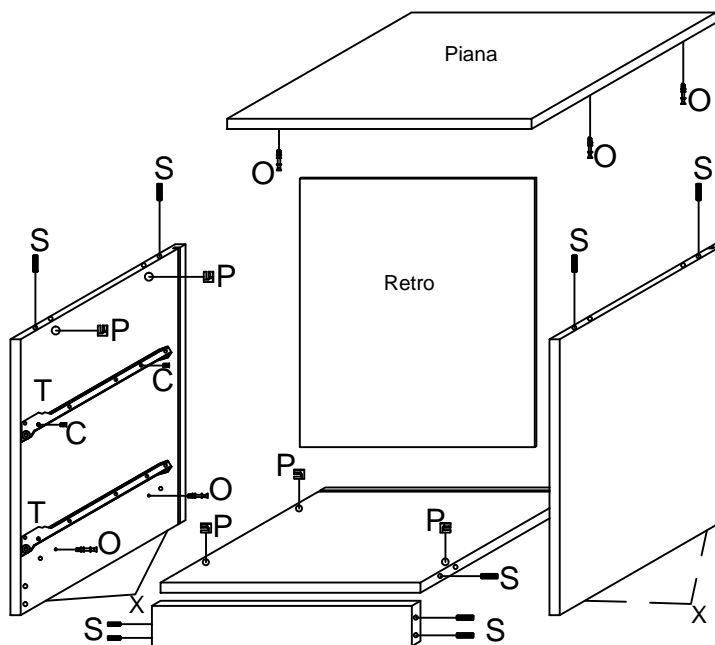

**CMD MOZART ZMT.**  
 Notice de montage  
 Assembling scheme

**2**

Vista Dietro

**1**

**3**

<b>B</b> Viti 3.5x15 N°12	<b>A</b> P 15*10 N°2
<b>X</b> N°4	<b>N°2</b>
<b>O</b> N°8	<b>P</b> P 15*12 N°8
<b>Y</b> Paracolpo Adesivo N°4	<b>C</b> 6.3 x9 N°8
<b>S</b> N°12	<b>E</b> Fissaggio Retro-Fondin N°16
<b>Z</b> N°1 DX+ N°1 SX	<b>T</b> N°2 DX+ N°2 SX
<b>Z1</b> N°1 DX+ N°1 SX	
<b>F</b> N°1	