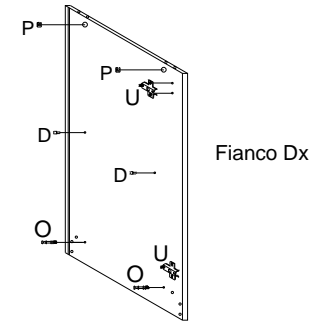

COMO MOZART ZMT.

Notice de montage
Assembling scheme

1

2

4

5

3

Vista Dietro

MANIGLIE N°1	3.5x12 N°2
B 3.5x15 N°21	A N°6
X N°4	P 15*10 N°6
O N°12	P N°12
S N°20	Y Paracolpo Adesivo N°8
Z N°3 DX+ N°3 SX	C 6.3 x9 N°12
F N°3	E N°26
U N°2	T N°3 DX+ N°3 SX
M 3.5x35 N°2	L N°2
D N°4