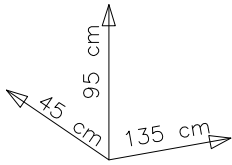

VIVA KOMODA

#	ART. NR	QUANTITY
1	411	1
2	412	1
3	350	1
4	111	1
5	112	1
6	211	1
7	212	1
8	611	1
9	612	1
10	511	4
11	711	3
12	301	6
13	305	3
14	050	3
15	010	2
16	011	1

	ø15/12mm		ø8x30mm	H=0	ø35/KR-0	3.5x13mm	ø4.0x16mm		4.0x27mm
D1	C	E	A	H4	G6	P2	P1	S1	R2
16	16	16	56	4	4	12	20	5	10
	4.0x35mm		L-350						
F10	R3	F4	PR	O11	F8	J4			
60	12	6	3KPL	3	10	16			

1

4.0x35mm  R3 12	 F4 6
---	--

2

 D1 16

3

H=0  H4 4	ø8x30mm  A 12	ø15/12mm  C 8
---	---	---

 J4 8
--

4

$\varnothing 15/12\text{mm}$ 	$\varnothing 8 \times 30\text{mm}$ 	
C	A	J4
8	8	8

5

E
8

6

	L-350 
E 8	PR 3KPL
3.5x13mm	
	
P2 12	

7

	
F10 30	F8 10

8