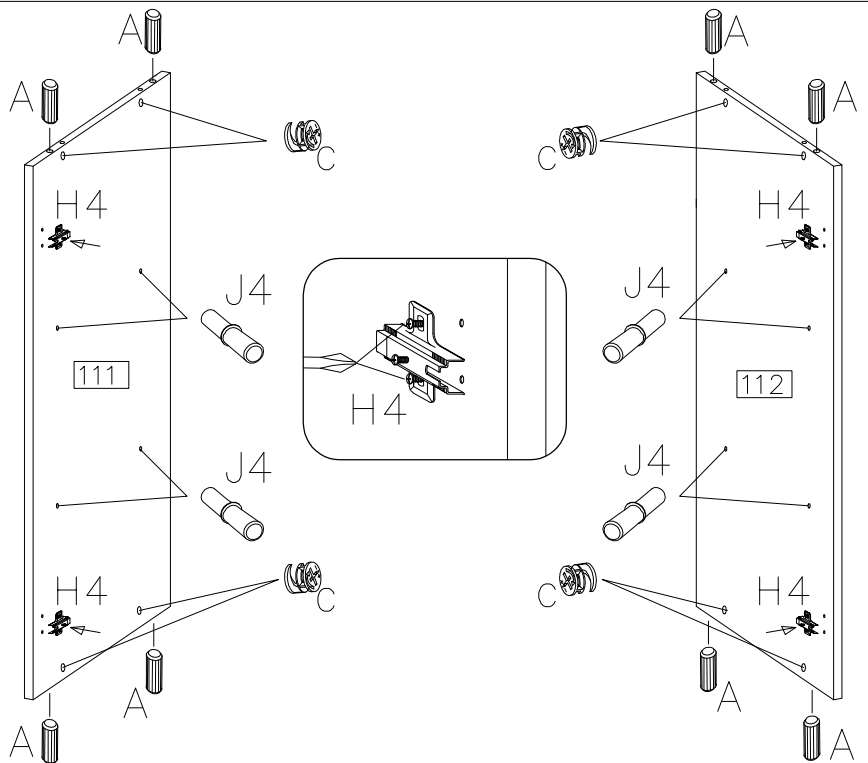

VIVA KOMODA

#	ART. NR	QUANTITY
1	411	1
2	412	1
3	350	1
4	111	1
5	112	1
6	211	1
7	212	1
8	611	1
9	612	1
10	511	4
11	711	3
12	301	6
13	305	3
14	050	3
15	010	2
16	011	1

	ø15/12mm		ø8x30mm	H=0	ø35/KR-0	3.5x13mm	ø4.0x16mm		4.0x27mm
D1	C	E	A	H4	G6	P2	P1	S1	R2
16	16	16	56	4	4	12	20	5	10
	4.0x35mm		L-350						
F10	R3	F4	PR	O11	F8	J4			
60	12	6	3KPL	3	10	16			

1

4.0x35mm  R3 12	 F4 6
---	--

2

 D1 16

3

H=0  H4 4	ø8x30mm  A 12	ø15/12mm  C 8
---	---	---

 J4 8
--

4

$\varnothing 15/12\text{mm}$ 	$\varnothing 8 \times 30\text{mm}$ 	
C	A	J4
8	8	8

5

E
8

6

	L-350 
E 8	PR 3KPL
3.5x13mm	
	
P2 12	

7

	
F10 30	F8 10

8

011

3x

10

S1

3

4.0x27mm

R2

6