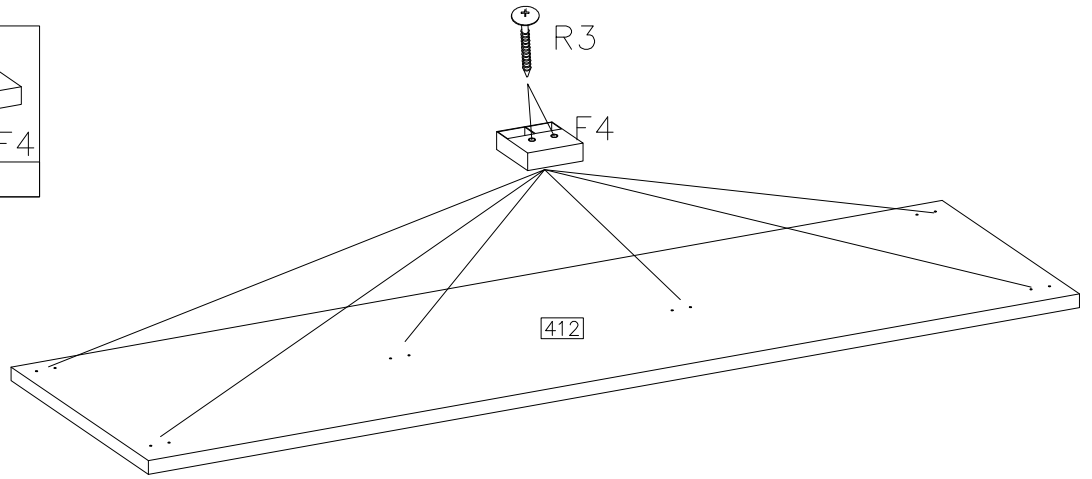

VIVA KOMODA

#	ART. NR	QUANTITY
1	411	1
2	412	1
3	350	1
4	111	1
5	112	1
6	211	1
7	212	1
8	611	1
9	612	1
10	511	4
11	711	3
12	301	6
13	305	3
14	050	3
15	010	2
16	011	1

	ø15/12mm		ø8x30mm	H=0	ø35/KR-0	3.5x13mm	ø4.0x16mm		4.0x27mm
D1	C	E	A	H4	G6	P2	P1	S1	R2
16	16	16	56	4	4	12	20	5	10
	4.0x35mm		L-350						
F10	R3	F4	PR	O11	F8	J4			
60	12	6	3KPL	3	10	16			

1

4.0x35mm  R3 12	 F4 6
---	--

2

 D1 16

3

H=0  H4 4	ø8x30mm  A 12	ø15/12mm  C 8
---	---	---

 J4 8
--

4