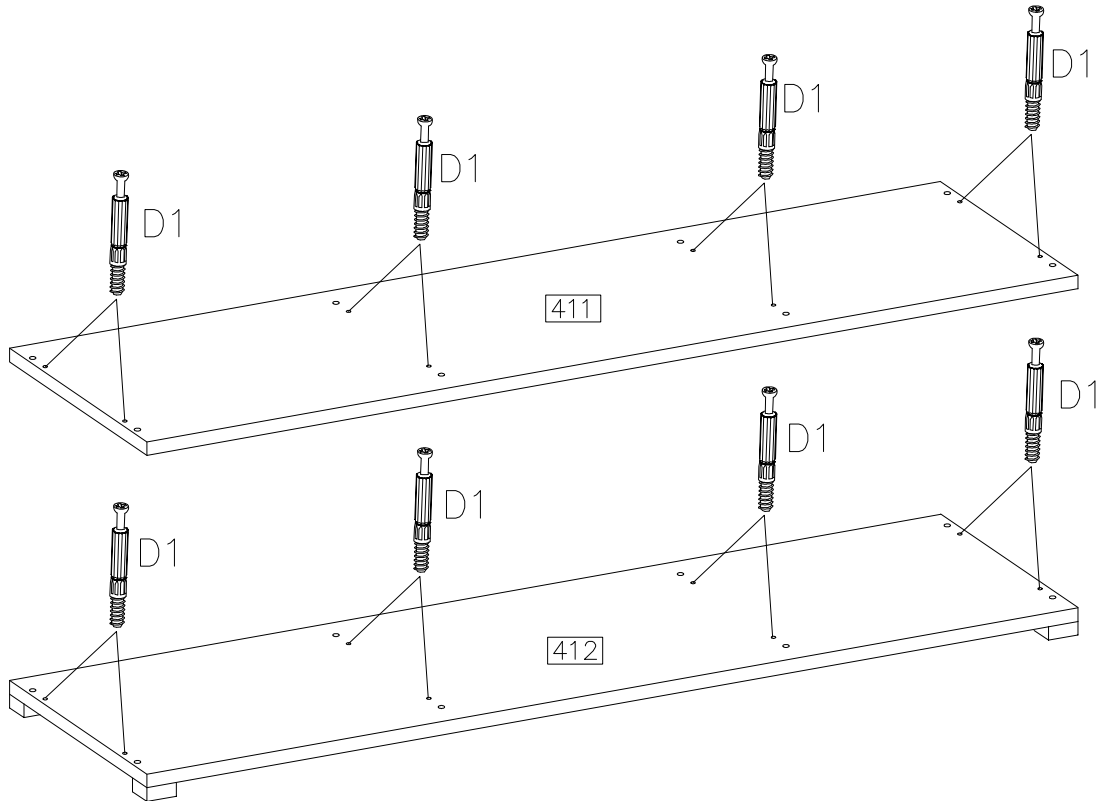

VIVA KOMODA

#	ART. NR	QUANTITY
1	411	1
2	412	1
3	350	1
4	111	1
5	112	1
6	211	1
7	212	1
8	611	1
9	612	1
10	511	4
11	711	3
12	301	6
13	305	3
14	050	3
15	010	2
16	011	1

	ø15/12mm		ø8x30mm	H=0	ø35/KR-0	3.5x13mm	ø4.0x16mm		4.0x27mm
D1	C	E	A	H4	G6	P2	P1	S1	R2
16	16	16	56	4	4	12	20	5	10
	4.0x35mm		L-350						
F10	R3	F4	PR	O11	F8	J4			
60	12	6	3KPL	3	10	16			

1

4.0x35mm  R3 12	 F4 6
---	--

2

 D1 16

3

H=0  H4 4	ø8x30mm  A 12	ø15/12mm  C 8
---	---	---

 J4 8
--

4

$\varnothing 15/12\text{mm}$ 	$\varnothing 8 \times 30\text{mm}$ 	
C	A	J4
8	8	8

5

E
8

6

	L-350 
E 8	PR 3KPL
3.5x13mm	
	
P2 12	

7

	
F10 30	F8 10

8

011

3x

10

S1

3

4.0x27mm

R2

6