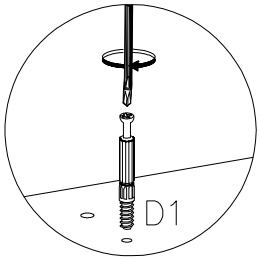

VIVA KOMODA

#	ART. NR	QUANTITY
1	411	1
2	412	1
3	350	1
4	111	1
5	112	1
6	211	1
7	212	1
8	611	1
9	612	1
10	511	4
11	711	3
12	301	6
13	305	3
14	050	3
15	010	2
16	011	1

	ø15/12mm		ø8x30mm	H=0	ø35/KR-0	3.5x13mm	ø4.0x16mm		4.0x27mm
D1	C	E	A	H4	G6	P2	P1	S1	R2
16	16	16	56	4	4	12	20	5	10
	4.0x35mm		L-350						
F10	R3	F4	PR	O11	F8	J4			
60	12	6	3KPL	3	10	16			

1

4.0x35mm  R3 12	 F4 6
---	--

2

 D1 16

3

H=0  H4 4	ø8x30mm  A 12	ø15/12mm  C 8
---	---	---

 J4 8
--

4

$\varnothing 15/12\text{mm}$ 	$\varnothing 8 \times 30\text{mm}$ 	
C	A	J4
8	8	8

5

E
8

6

	L-350 
E 8	PR 3KPL
3.5x13mm	
	
P2 12	

7

	
F10 30	F8 10

8

011

3x

10

S1

3

4.0x27mm

R2

6