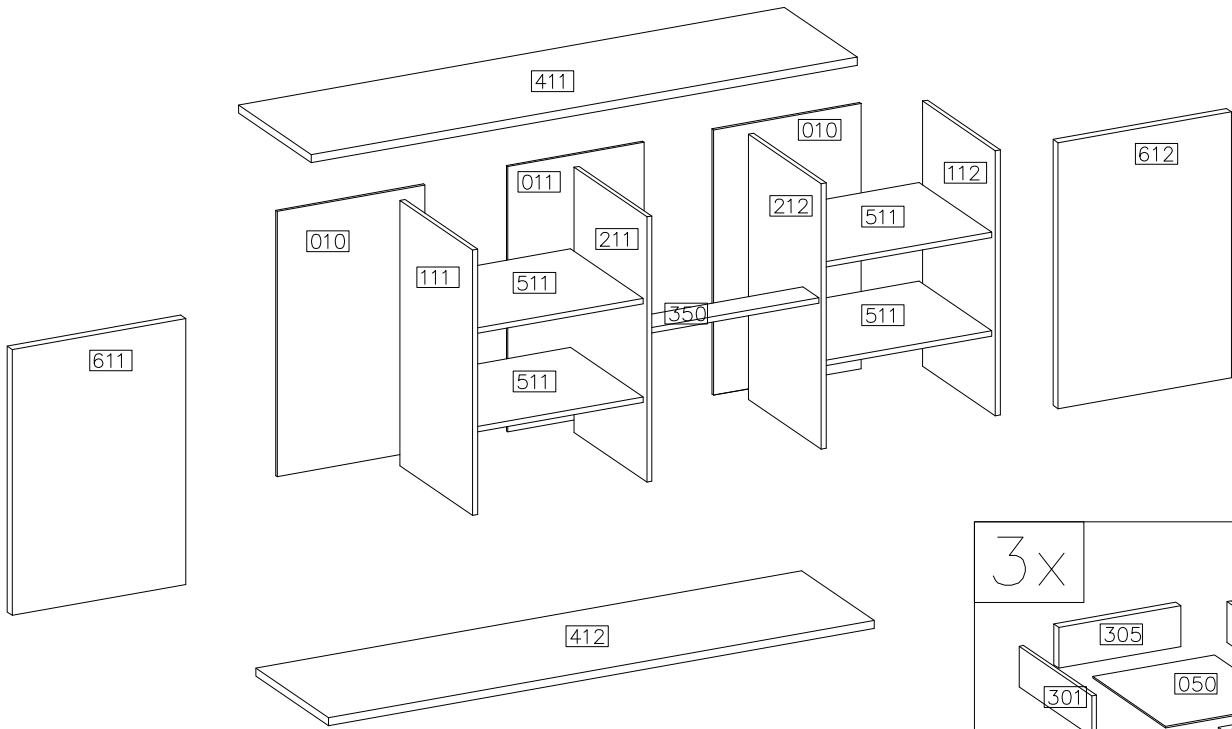

VIVA KOMODA

#	ART. NR	QUANTITY
1	411	1
2	412	1
3	350	1
4	111	1
5	112	1
6	211	1
7	212	1
8	611	1
9	612	1
10	511	4
11	711	3
12	301	6
13	305	3
14	050	3
15	010	2
16	011	1

	ø15/12mm		ø8x30mm	H=0	ø35/KR-0	3.5x13mm	ø4.0x16mm		4.0x27mm
D1	C	E	A	H4	G6	P2	P1	S1	R2
16	16	16	56	4	4	12	20	5	10
	4.0x35mm		L-350						
F10	R3	F4	PR	O11	F8	J4			
60	12	6	3KPL	3	10	16			

1

4.0x35mm  R3 12	 F4 6
---	--

2

 D1 16

3

H=0  H4 4	ø8x30mm  A 12	ø15/12mm  C 8
---	---	---

 J4 8
--

4

$\varnothing 15/12\text{mm}$ 	$\varnothing 8 \times 30\text{mm}$ 	
C	A	J4
8	8	8

5

E
8

6

	L-350 
E 8	PR 3KPL
3.5x13mm	
	
P2 12	

7

	
F10 30	F8 10

8