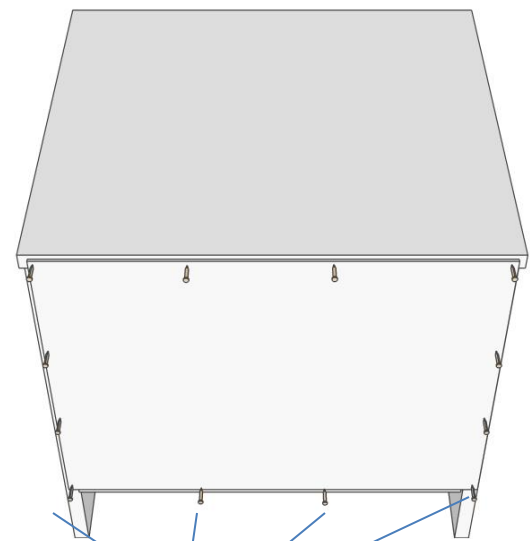

Schita montaj noptiera Beta

Glisiera 350mm 1 set

Eurosurub x8buc

Cep lemn 8*35x16buc

Holzsurub 2,5x20mmx16 buc

Picior x 4 buc

Holzsurub 3,5x16mmx16 buc

Demontabil cu tija si bucsax8buc

Maner metalic 1 buc

Surub maner m4*40 2 buc

- Blat 452x425x1buc
- Lateral 418x400x2buc
- Fund 418x400x1buc
- Soclu 418x80 x1buc
- Sertar interior 361x100x1buc
- Sertar spate 361x100x1buc
- Lateral sertar 350x100x2buc
- Fata sertar 445x160x1buc
- Pfl 445x345x1buc
- Pfl 390x345x1buc

Holzsurub 2,5*20 sau cui

Eurosurbub 7*50

Surub m4*40

Holzsurub 3,6*16