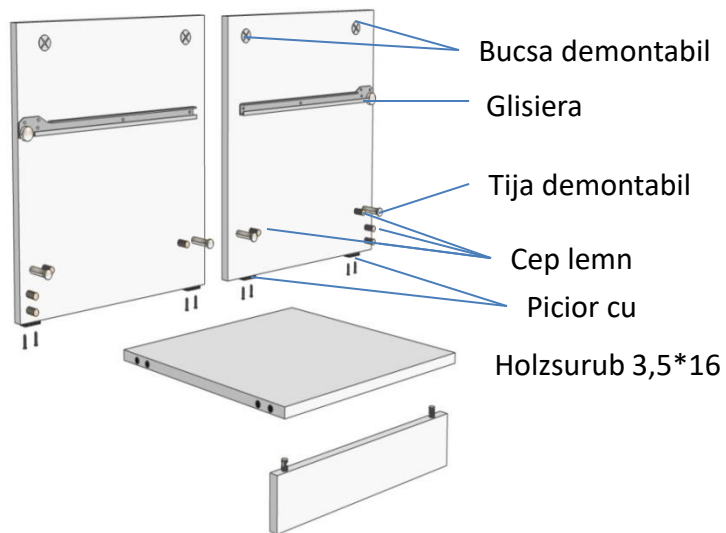

Schita montaj noptiera Beta

Glisiera 350mm 1 set

Eurosurub x8buc

Cep lemn 8*35x16buc

Holzsurub 2,5x20mmx16 buc

Picior x 4 buc

Holzsurub 3,5x16mmx16 buc

Demontabil cu tija si bucsax8buc

Maner metalic 1 buc

Surub maner m4*40 2 buc

- Blat 452x425x1buc
- Lateral 418x400x2buc
- Fund 418x400x1buc
- Soclu 418x80 x1buc
- Sertar interior 361x100x1buc
- Sertar spate 361x100x1buc
- Lateral sertar 350x100x2buc
- Fata sertar 445x160x1buc
- Pfl 445x345x1buc
- Pfl 390x345x1buc

Holzsurub 2,5*20 sau cui

Eurosurbub 7*50

Surub m4*40

Holzsurub 3,6*16