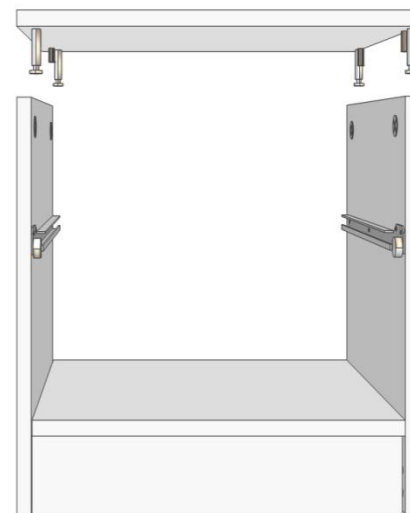

Schita montaj noptiera Beta

Glisiera 350mm 1 set

Eurosurub x8buc

Cep lemn 8*35x16buc

Holzsurub 2,5x20mmx16 buc

Picior x 4 buc

Holzsurub 3,5x16mmx16 buc

Demontabil cu tija si bucsax8buc

Maner metalic 1 buc

Surub maner m4*40 2 buc

- Blat 452x425x1buc
- Lateral 418x400x2buc
- Fund 418x400x1buc
- Soclu 418x80 x1buc
- Sertar interior 361x100x1buc
- Sertar spate 361x100x1buc
- Lateral sertar 350x100x2buc
- Fata sertar 445x160x1buc
- Pfl 445x345x1buc
- Pfl 390x345x1buc