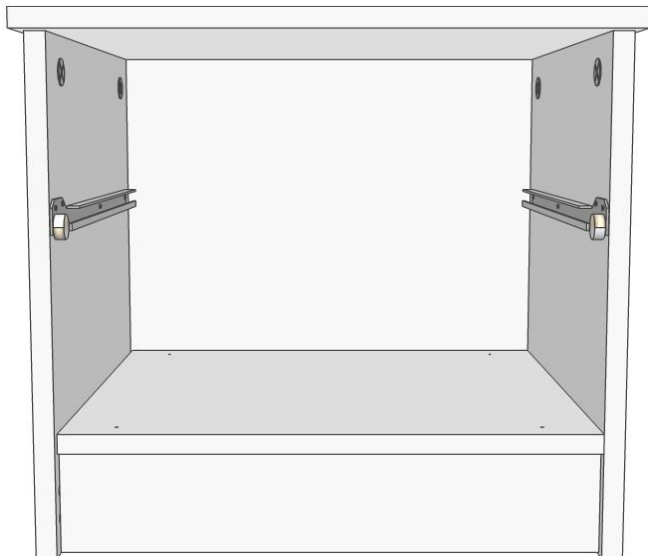

Schita montaj noptiera Beta

Glisiera 350mm 1 set

Eurosurub x8buc

Cep lemn 8*35x16buc

Holzsurub 2,5x20mmx16 buc

Picior x 4 buc

Holzsurub 3,5x16mmx16 buc

Demontabil cu tija si bucsax8buc

Maner metalic 1 buc

Surub maner m4*40 2 buc

- Blat 452x425x1buc
- Lateral 418x400x2buc
- Fund 418x400x1buc
- Soclu 418x80 x1buc
- Sertar interior 361x100x1buc
- Sertar spate 361x100x1buc
- Lateral sertar 350x100x2buc
- Fata sertar 445x160x1buc
- Pfl 445x345x1buc
- Pfl 390x345x1buc