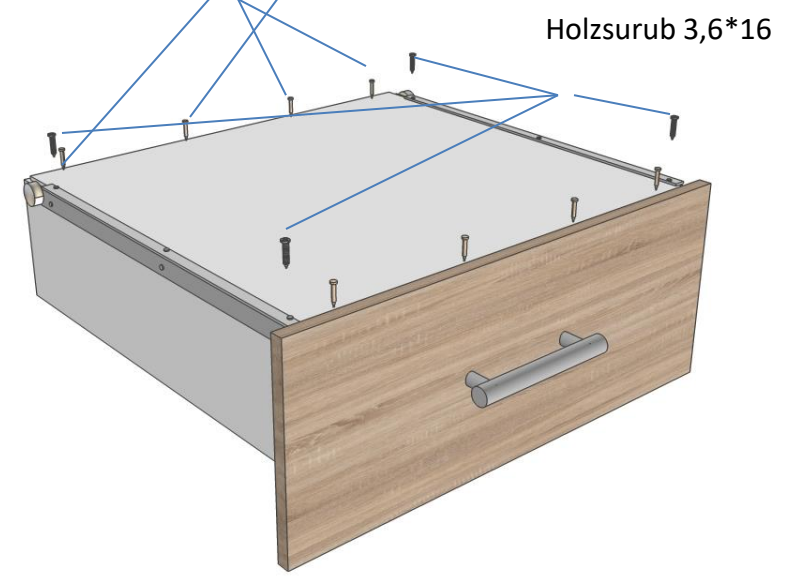

Holzsurub 3,6*16