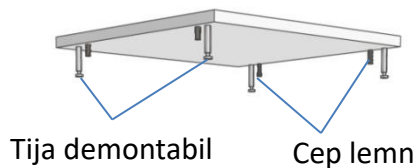

Schita montaj noptiera Beta

Glisiera 350mm 1 set

Eurosurub x8buc

Cep lemn 8*35x16buc

Holzsurub 2,5x20mmx16 buc

Picior x 4 buc

Holzsurub 3,5x16mmx16 buc

Demontabil cu tija si bucsax8buc

Maner metalic 1 buc

Surub maner m4*40 2 buc

- Blat 452x425x1buc
- Lateral 418x400x2buc
- Fund 418x400x1buc
- Soclu 418x80 x1buc
- Sertar interior 361x100x1buc
- Sertar spate 361x100x1buc
- Lateral sertar 350x100x2buc
- Fata sertar 445x160x1buc
- Pfl 445x345x1buc
- Pfl 390x345x1buc