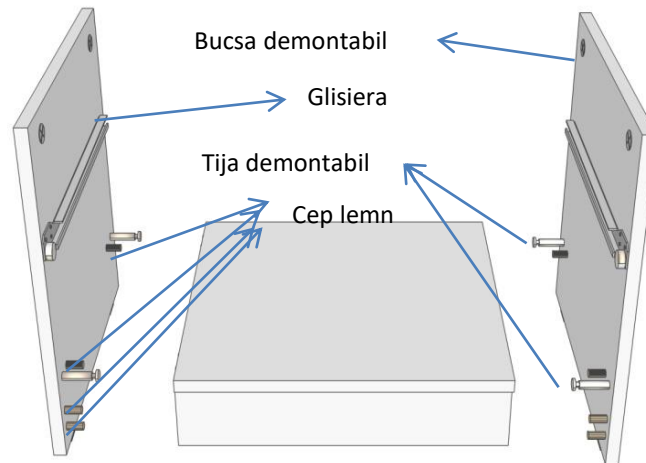

Schita montaj noptiera Beta

Glisiera 350mm 1 set

Eurosurub x8buc

Cep lemn 8*35x16buc

Holzsurub 2,5x20mmx16 buc

Picior x 4 buc

Holzsurub 3,5x16mmx16 buc

Demontabil cu tija si bucsax8buc

Maner metalic 1 buc

Surub maner m4*40 2 buc

- Blat 452x425x1buc
- Lateral 418x400x2buc
- Fund 418x400x1buc
- Soclu 418x80 x1buc
- Sertar interior 361x100x1buc
- Sertar spate 361x100x1buc
- Lateral sertar 350x100x2buc
- Fata sertar 445x160x1buc
- Pfl 445x345x1buc
- Pfl 390x345x1buc

Holzsurub 2,5*20 sau cui

Eurosurbub 7*50

Surub m4*40

Holzsurub 3,6*16