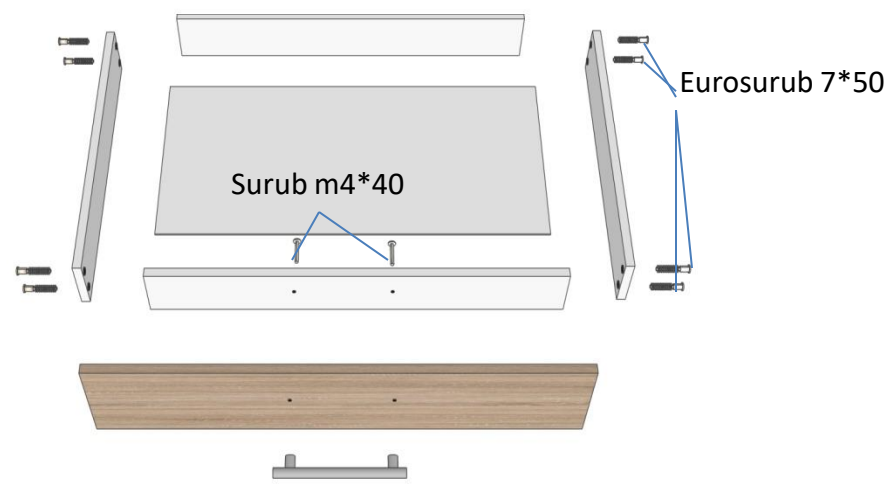

Schita montaj noptiera Beta

Glisiera 350mm 1 set

Eurosurub x8buc

Cep lemn 8*35x16buc

Holzsurub 2,5x20mmx16 buc

Picior x 4 buc

Holzsurub 3,5x16mmx16 buc

Demontabil cu tija si bucsax8buc

Maner metalic 1 buc

Surub maner m4*40 2 buc

- Blat 452x425x1buc
- Lateral 418x400x2buc
- Fund 418x400x1buc
- Soclu 418x80 x1buc
- Sertar interior 361x100x1buc
- Sertar spate 361x100x1buc
- Lateral sertar 350x100x2buc
- Fata sertar 445x160x1buc
- Pfl 445x345x1buc
- Pfl 390x345x1buc

Holzsurub 2,5*20 sau cui

Eurosurbub 7*50

Surub m4*40

Holzsurub 3,6*16