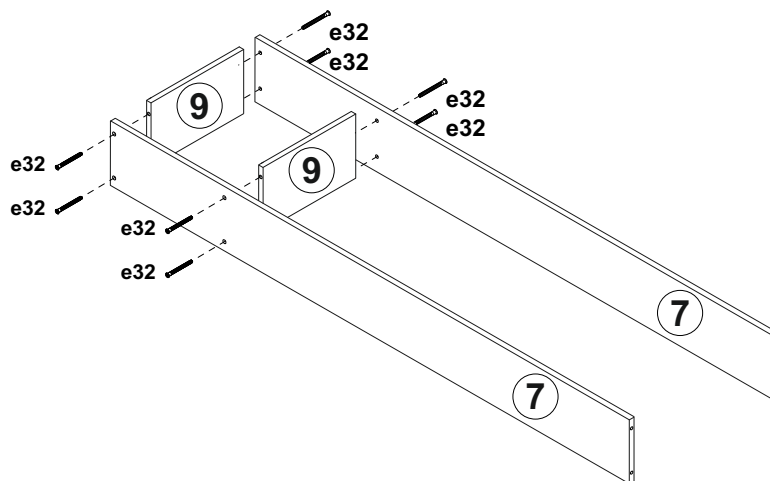

### Dimensions

Height: 1500 mm

Width: 1500 mm

Depth: 300 mm

# PARTS LIST

Nº	Description	Dimensions	Nº pack	Qty.	Nº	Description	Dimensions	Nº pack	Qty.
1	STAND	900 300	1	1	6	IN.STAND	200 284	1	1
2	S.R.STAND	416 300	1	1	7	L.S.STAND	1484 220	1	2
3	BOTTOM	1500 300	1	1	8	B.WALL	1086 416	1	1
4	S.TOP	1102 300	1	1	9	SHELF 2	350 220	1	4
5	SHELF	559 284	1	1	10	S.D.STAND	200 284	1	1

## Fittings:

1

2

3

4

5

6