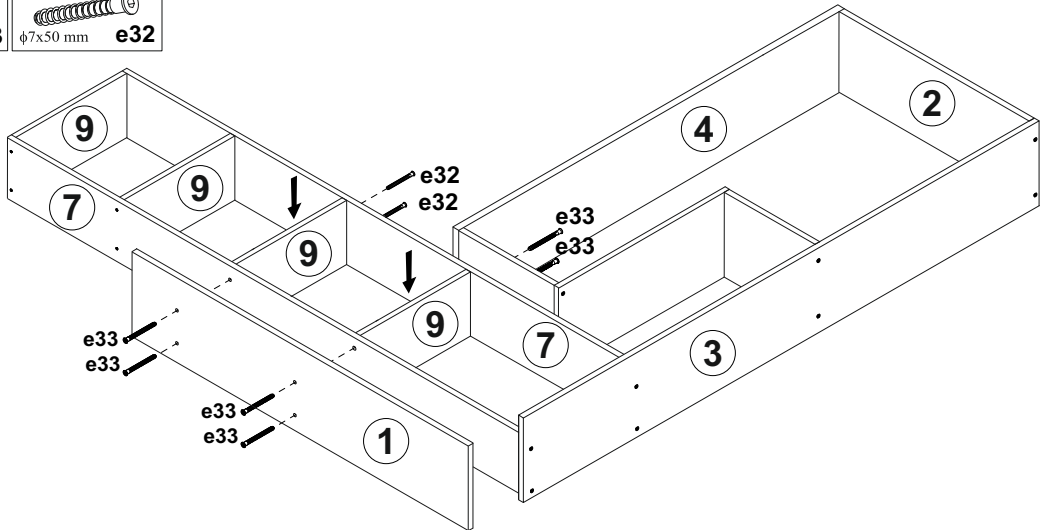

### Dimensions

Height: 1500 mm

Width: 1500 mm

Depth: 300 mm

# PARTS LIST

Nº	Description	Dimensions	Nº pack	Qty.	Nº	Description	Dimensions	Nº pack	Qty.
1	STAND	900 300	1	1	6	IN.STAND	200 284	1	1
2	S.R.STAND	416 300	1	1	7	L.S.STAND	1484 220	1	2
3	BOTTOM	1500 300	1	1	8	B.WALL	1086 416	1	1
4	S.TOP	1102 300	1	1	9	SHELF 2	350 220	1	4
5	SHELF	559 284	1	1	10	S.D.STAND	200 284	1	1

## Fittings:

1

2

3

4

5

6