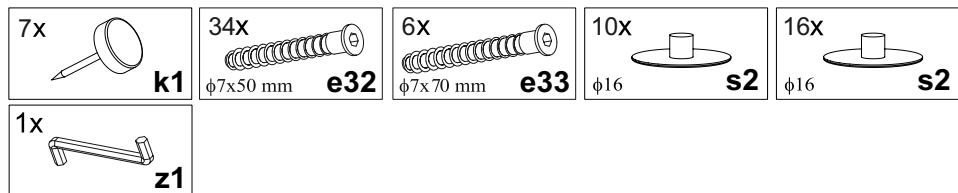

PARTS LIST

Nº	Description	Dimensions	Nº pack	Qty.	Nº	Description	Dimensions	Nº pack	Qty.
1	STAND	900 300	1	1	6	IN.STAND	200 284	1	1
2	S.R.STAND	416 300	1	1	7	L.S.STAND	1484 220	1	2
3	BOTTOM	1500 300	1	1	8	B.WALL	1086 416	1	1
4	S.TOP	1102 300	1	1	9	SHELF 2	350 220	1	4
5	SHELF	559 284	1	1	10	S.D.STAND	200 284	1	1

Fittings: