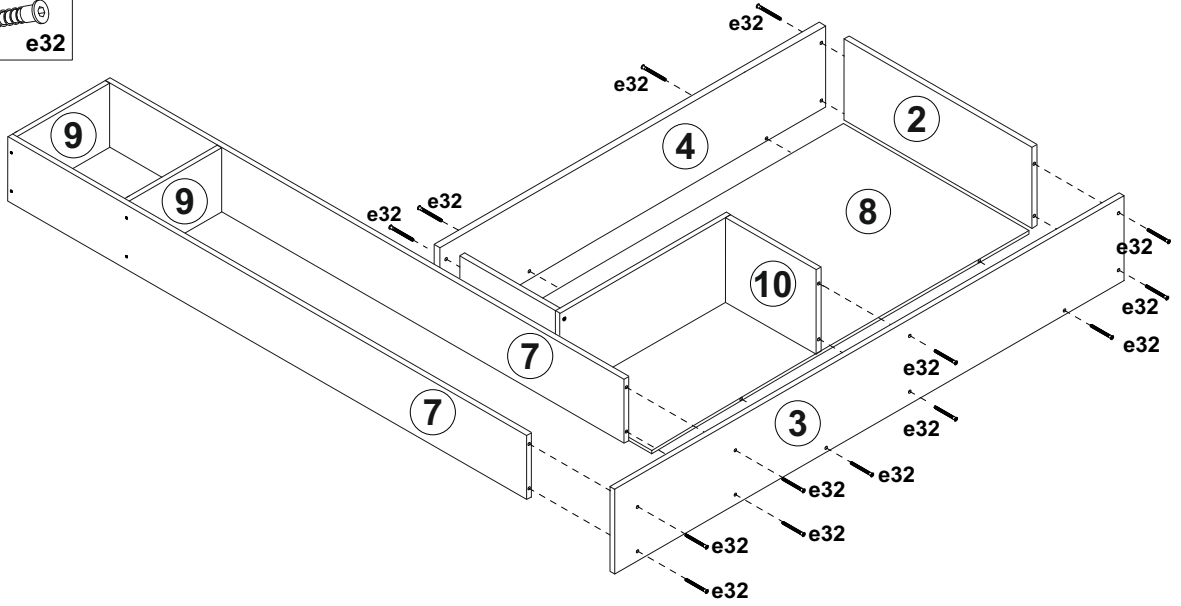

### Dimensions

Height: 1500 mm

Width: 1500 mm

Depth: 300 mm

# PARTS LIST

Nº	Description	Dimensions	Nº pack	Qty.	Nº	Description	Dimensions	Nº pack	Qty.
1	STAND	900 300	1	1	6	IN.STAND	200 284	1	1
2	S.R.STAND	416 300	1	1	7	L.S.STAND	1484 220	1	2
3	BOTTOM	1500 300	1	1	8	B.WALL	1086 416	1	1
4	S.TOP	1102 300	1	1	9	SHELF 2	350 220	1	4
5	SHELF	559 284	1	1	10	S.D.STAND	200 284	1	1

## Fittings:

1

2

3

4

5

6