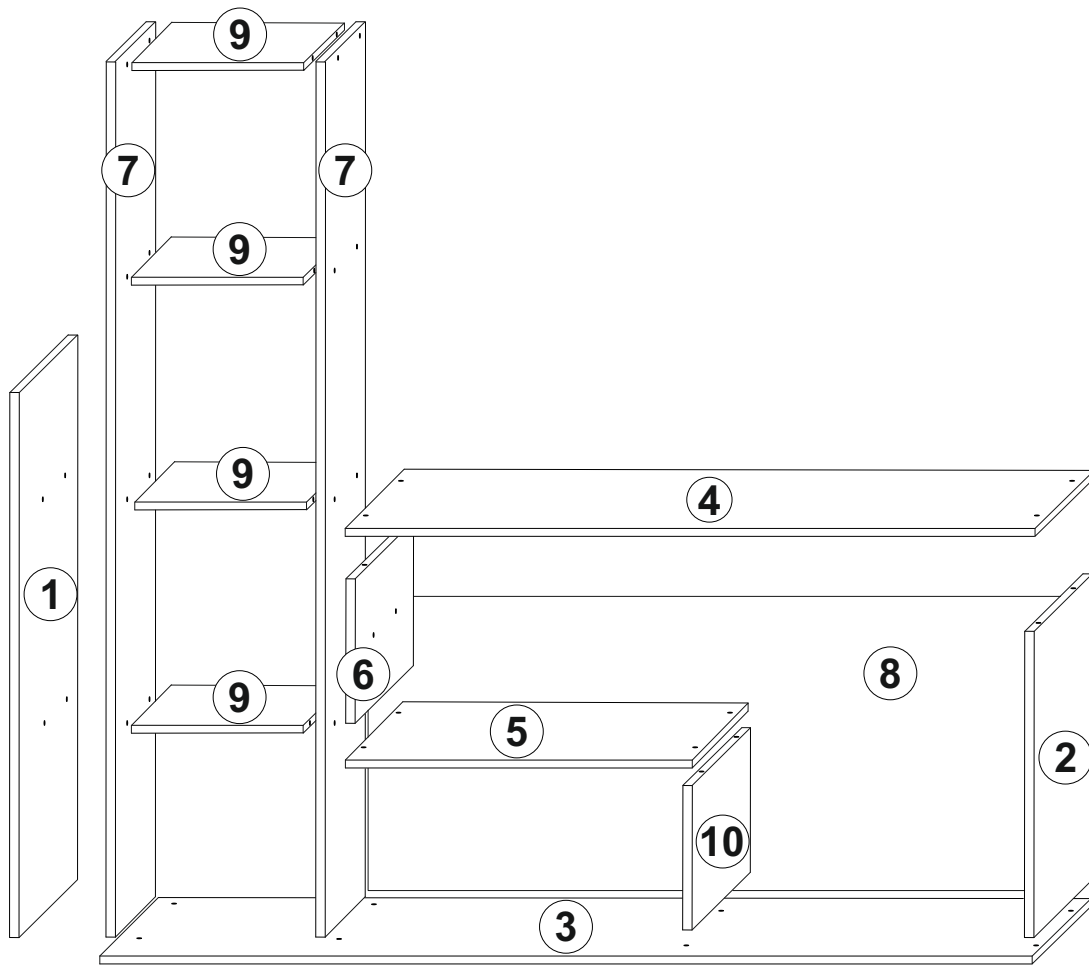

### Dimensions

Height: 1500 mm

Width: 1500 mm

Depth: 300 mm

# PARTS LIST

Nº	Description	Dimensions	Nº pack	Qty.	Nº	Description	Dimensions	Nº pack	Qty.
1	STAND	900 300	1	1	6	IN.STAND	200 284	1	1
2	S.R.STAND	416 300	1	1	7	L.S.STAND	1484 220	1	2
3	BOTTOM	1500 300	1	1	8	B.WALL	1086 416	1	1
4	S.TOP	1102 300	1	1	9	SHELF 2	350 220	1	4
5	SHELF	559 284	1	1	10	S.D.STAND	200 284	1	1