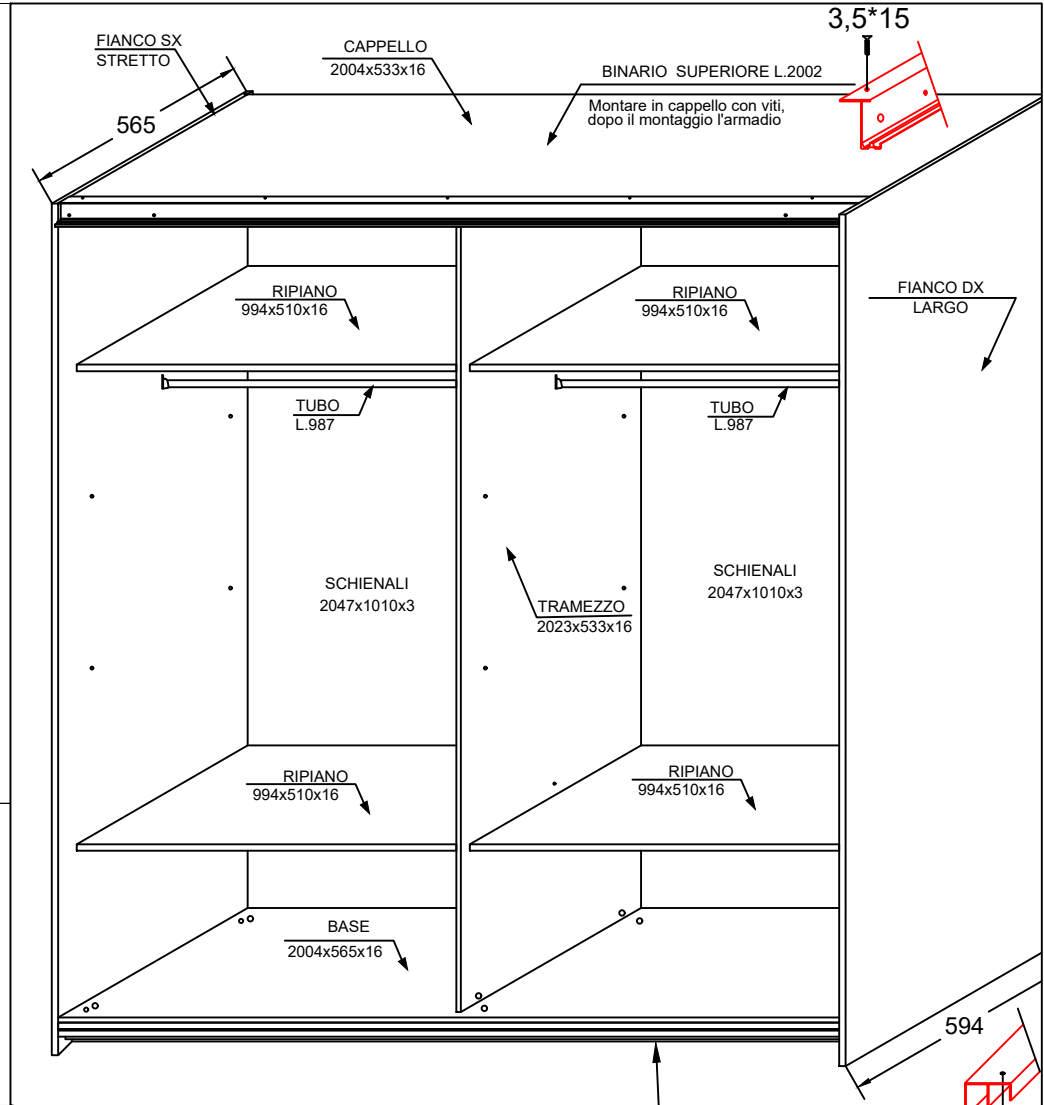

A NON INCLUSE N°6	B NON INCLUSE N°6	M NON INCLUSE N°6	D NON INCLUSE N°1		
U N°16	L 6.3*9 N°16	S D.8x30 N°32	E N°16	Q Reggitubo N°4	H 3*20 N°40
I N°9	O N°12	P N°12	N Tappi copriforo D.10 pl. bianco N°6	R 3,5*15 N°114	C Lastrine Ferro N°6
Z TUBO L.987 N°2			X 3,5*50 N°12	SPECCHIERA N°1	

ARMADIO SCORREVOLE

MOD.DOLORES

Notice de montage
Assembling scheme