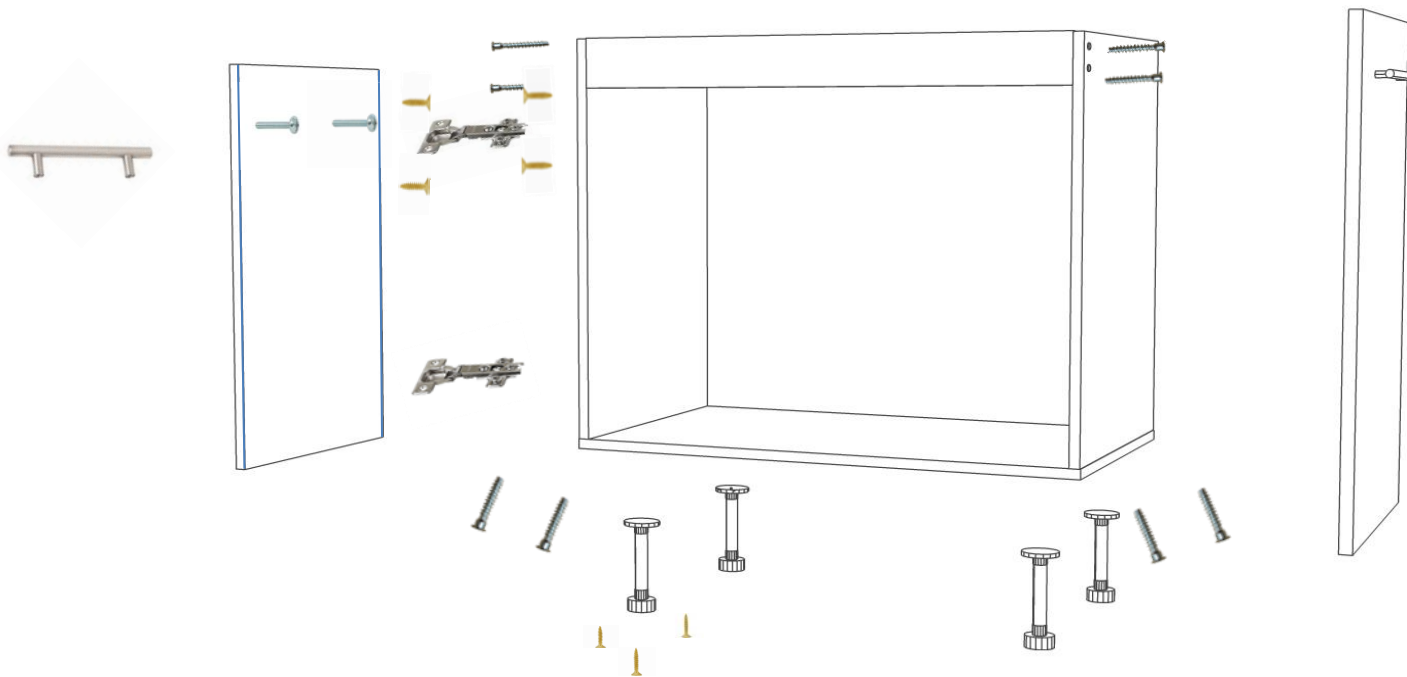

Schita montaj masca chiuveta 800 mm

Eurosurub 7*50 c1-8 buc

Surub cap inecat 3,5*16 c2-28 buc

Surub maner m4*25 mm c3-4 buc

Surub cap inecat 3,5*30 c4-2 buc

picior plastic –c6-4 buc

Maner metalic –c7-2 buc

Balama usa aplicata – c5- 4 buc

Lista piese :

jos cod j -800*450-1 buc

Sus cod sp -768*80-1 buc

Lateral cod lm-650*450-2 buc

Front-cod um-657*397*2 buc

Schita montaj masca chiuveta 800 mm

Vreimobila.ro

Cbfurniture.ro