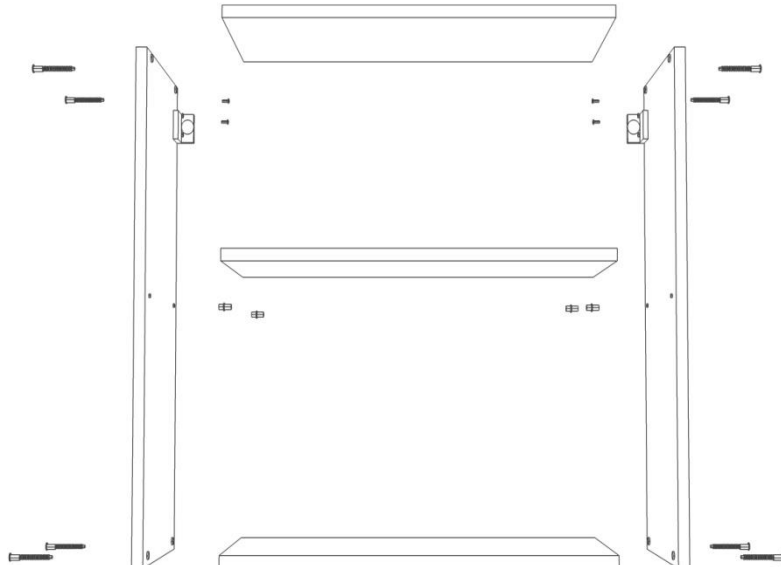

Schita de montaj corp bucatarie suspendat cu 1 usa

Eurosurub 7*50=8 buc c1

Surub cap inecat 3,5*16-12 buc c2

Maner metalic -1 buc c7

Surub maner m4*25mm-2 buc c3

Balama usa aplicata -2 buc c5

Surub cap inecat 2,5*20 -20 buc c8

Suport metalic raft 4 buc c10

Coltar metalic -2 buc c14

Necesita dibluri cu surub neincluse , in functie de structura peretelui

Lista piese:

Jos cod js6-568*280*2 buc

Laterală cod ls6-650*280*2 buc

Raft cod rms6 -568*260*1 buc

Front cod us6 -647*597*1 buc

Spate cod pfls6-645*595*1

Schita de montaj corp bucatarie suspendat cu 1 usa

sau