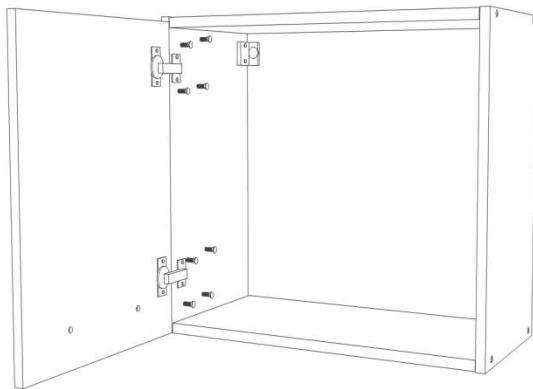

Schita de montaj corp bucatarie suspendat cu 1 usa

Eurosurub 7*50=8 buc c1

Surub cap inecat 3,5*16-12 buc c2

Maner metalic -1 buc c7

Surub maner m4*25mm-2 buc c3

Balama usa aplicata -2 buc c5

Surub cap inecat 2,5*20 -20 buc c8

Suport metalic raft 4 buc c10

Coltar metalic -2 buc c14

Necesita dibluri cu surub neincluse , in functie de structura peretelui

Lista piese:

Jos cod js6-568*280*2 buc

Laterală cod ls6-650*280*2 buc

Raft cod rms6 -568*260*1 buc

Front cod us6 -647*597*1 buc

Spate cod pfls6-645*595*1

Schita de montaj corp bucatarie suspendat cu 1 usa

sau