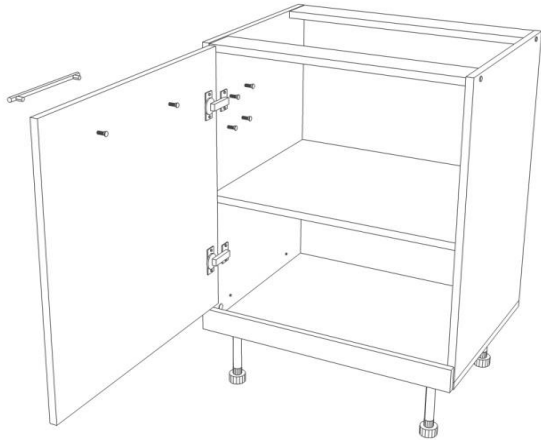

Schita de montaj Corp inferior 600 1 usa ,1 raft  
sau pentru cuptor incorporabil

	Denumire	um	cod
	Eurosurub 7*50-	8 buc	C1
	Surub cap inecat 3,5*16	-24 buc	C2
	Surub maner m4*25mm	-2 buc	C3
	Surub cap inecat 3,5*30	-2 buc	C4
	Balama usa aplicata	- 2 buc	C5
	Picior plastic reglabil	- 4 buc	C6
	Maner metalic	-2 buc	C7
	Surub cap inecat 2,5*20-	20 buc	C8
	Demontabil cu excentric	-2 buc	C9
	Suport polita	-4 buc	C10

Lista piese:

Jos cod j -600\*450-1 buc

Sus cod s-568\*80-2buc

Laterală cod l- 650\*450- buc

Raft cod rf:568\*450-1 buc

front cod um 597\*597\*1 buc

Front fix cod uf 60\*597-1 buc

Spate pfl cod pfl:595\*665-1 buc

# Corp inferior 600 1 usa reversibila

# Schita de montaj bucatarie Alfa 2,6 m

adancime corp suspendat: 300 fara maner  
adancime corpuri inferioare: 600 blat . 470 corpul fara maner