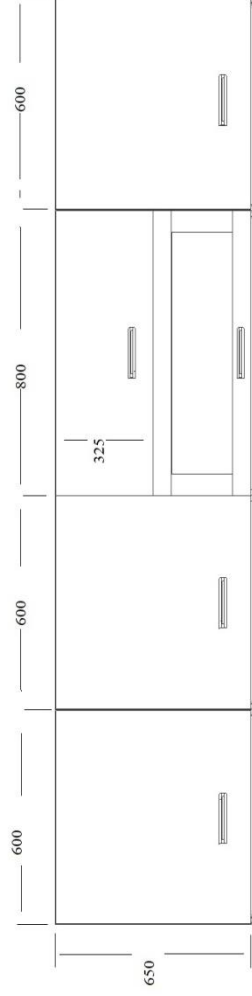

Schita de montaj Corp inferior 600 1 usa ,1 raft  
sau pentru cuptor incorporabil

	Denumire	um	cod
	Eurosurub 7*50-	8 buc	C1
	Surub cap inecat 3,5*16	-24 buc	C2
	Surub maner m4*25mm	-2 buc	C3
	Surub cap inecat 3,5*30	-2 buc	C4
	Balama usa aplicata	- 2 buc	C5
	Picior plastic reglabil	- 4 buc	C6
	Maner metalic	-2 buc	C7
	Surub cap inecat 2,5*20-	20 buc	C8
	Demontabil cu excentric	-2 buc	C9
	Suport polita	-4 buc	C10

Lista piese:

Jos cod j -600\*450-1 buc

Sus cod s-568\*80-2buc

Laterală cod l- 650\*450- buc

Raft cod rf:568\*450-1 buc

front cod um 597\*597\*1 buc

Front fix cod uf 60\*597-1 buc

Spate pfl cod pfl:595\*665-1 buc

# Corp inferior 600 1 usa reversibila

# Schita de montaj bucatarie Alfa 2,6 m

adancime corp suspendat: 300 fara maner  
adancime corpuri inferioare: 600 blat . 470 corpul fara maner