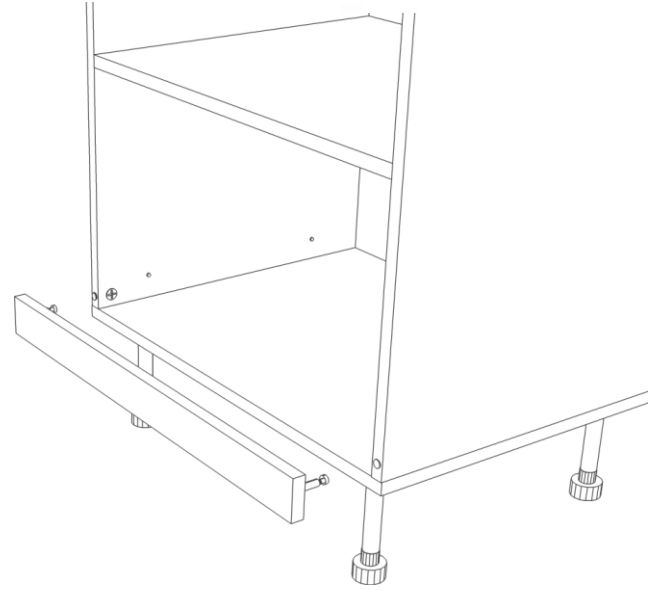

Schita de montaj Corp inferior 600 1 usa ,1 raft  
sau pentru cuptor incorporabil

	Denumire	um	cod
	Eurosurub 7*50-	8 buc	C1
	Surub cap inecat 3,5*16	-24 buc	C2
	Surub maner m4*25mm	-2 buc	C3
	Surub cap inecat 3,5*30	-2 buc	C4
	Balama usa aplicata	- 2 buc	C5
	Picior plastic reglabil	- 4 buc	C6
	Maner metalic	-2 buc	C7
	Surub cap inecat 2,5*20-	20 buc	C8
	Demontabil cu excentric	-2 buc	C9
	Suport polita	-4 buc	C10

Lista piese:

Jos cod j -600\*450-1 buc

Sus cod s-568\*80-2buc

Laterală cod l- 650\*450- buc

Raft cod rf:568\*450-1 buc

front cod um 597\*597\*1 buc

Front fix cod uf 60\*597-1 buc

Spate pfl cod pfl:595\*665-1 buc

# Corp inferior 600 1 usa reversibila

# Schita de montaj bucatarie Alfa 2,6 m

adancime corp suspendat: 300 fara maner  
adancime corpuri inferioare: 600 blat . 470 corpul fara maner