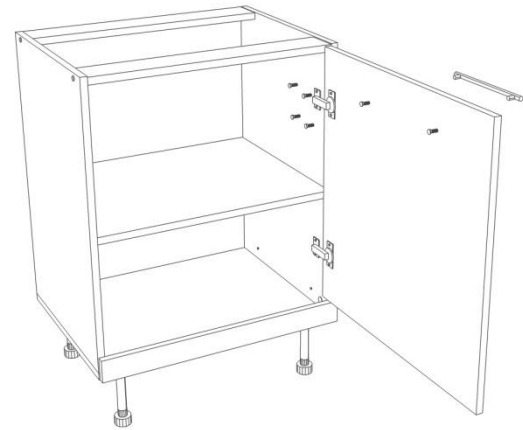

Schita de montaj Corp inferior 600 1 usa ,1 raft  
sau pentru cuptor incorporabil

	Denumire	um	cod
	Eurosurub 7*50-	8 buc	C1
	Surub cap inecat 3,5*16	-24 buc	C2
	Surub maner m4*25mm	-2 buc	C3
	Surub cap inecat 3,5*30	-2 buc	C4
	Balama usa aplicata	- 2 buc	C5
	Picior plastic reglabil	- 4 buc	C6
	Maner metalic	-2 buc	C7
	Surub cap inecat 2,5*20-	20 buc	C8
	Demontabil cu excentric	-2 buc	C9
	Suport polita	-4 buc	C10

Lista piese:

Jos cod j -600\*450-1 buc

Sus cod s-568\*80-2buc

Laterală cod l- 650\*450- buc

Raft cod rf:568\*450-1 buc

front cod um 597\*597\*1 buc

Front fix cod uf 60\*597-1 buc

Spate pfl cod pfl:595\*665-1 buc

# Corp inferior 600 1 usa reversibila

# Schita de montaj bucatarie Alfa 2,6 m

adancime corp suspendat: 300 fara maner  
adancime corpuri inferioare: 600 blat . 470 corpul fara maner