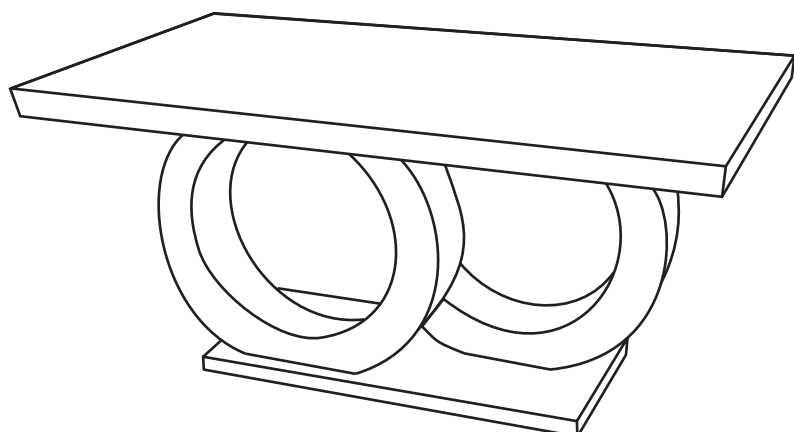

**ALEX O**

Ploča stola  
(gornja)

Stub  
(x2)

Ploča stola  
(donja)

<b>1</b> 5mm x1	Drveni tipli	<b>2</b> M6 x 30mm x 2	Šraf
<b>3</b> x30mm x 4	Hohšraf		