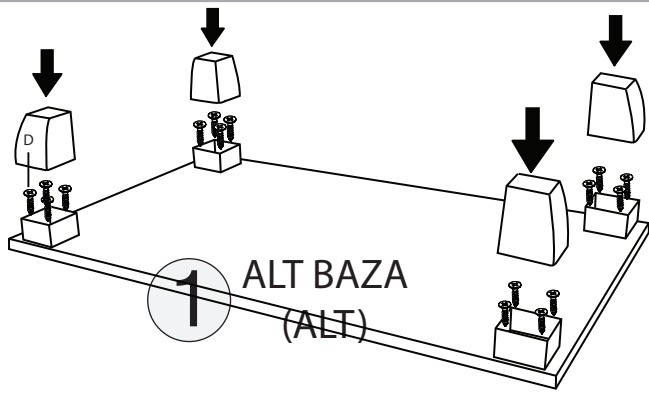

## PEARL ŞİFONYER

KODU	PARÇA ADI	ADET
1	ALT TABLA	1
2	SOL DİKME	1
3	ORTA TABLA	1
4	SAĞ ORTA SABİT RAF	1
5	SAĞ DİKME	1
6	ÜST TABLA	1
7	SOL ARKALIK	1
8	SAĞ ARKALIK	1
9	TAÇ	1
10	SAĞ KAPAK	1
11	ÇEKMECE YÜZÜ	4
12	ÇEKMECE ARKA KASA	4
13	ÇEKMECE ALT	4
14	ÇEKMECE SOL-SAĞ KASA	8
15		

\*RAYI AYIRMAK İÇİN SİYAH ÇENTİĞİ YUKARIYA DOĞRU ÇEKİNİZ.