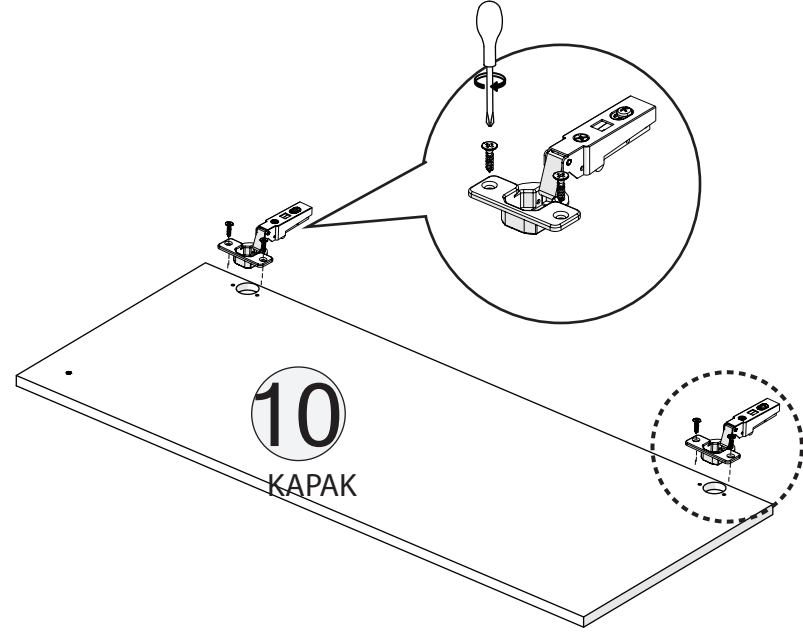

## PEARL ŞİFONYER

KODU	PARÇA ADI	ADET
1	ALT TABLA	1
2	SOL DİKME	1
3	ORTA TABLA	1
4	SAĞ ORTA SABİT RAF	1
5	SAĞ DİKME	1
6	ÜST TABLA	1
7	SOL ARKALIK	1
8	SAĞ ARKALIK	1
9	TAÇ	1
10	SAĞ KAPAK	1
11	ÇEKMECE YÜZÜ	4
12	ÇEKMECE ARKA KASA	4
13	ÇEKMECE ALT	4
14	ÇEKMECE SOL-SAĞ KASA	8
15		

\*RAYI AYIRMAK İÇİN SİYAH ÇENTİĞİ YUKARIYA DOĞRU ÇEKİNİZ.