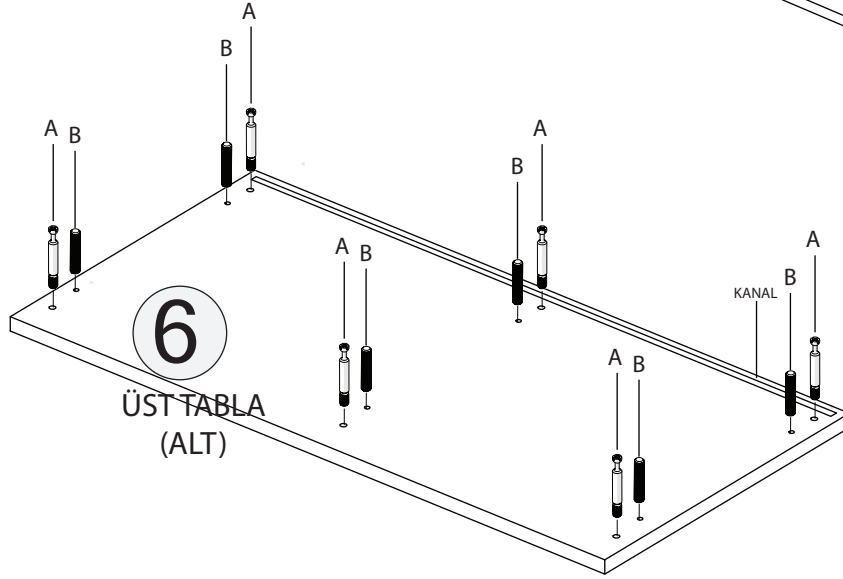

## PEARL ŞİFONYER

KODU	PARÇA ADI	ADET
1	ALT TABLA	1
2	SOL DİKME	1
3	ORTA TABLA	1
4	SAĞ ORTA SABİT RAF	1
5	SAĞ DİKME	1
6	ÜST TABLA	1
7	SOL ARKALIK	1
8	SAĞ ARKALIK	1
9	TAÇ	1
10	SAĞ KAPAK	1
11	ÇEKMECE YÜZÜ	4
12	ÇEKMECE ARKA KASA	4
13	ÇEKMECE ALT	4
14	ÇEKMECE SOL-SAĞ KASA	8
15		

\*RAYI AYIRMAK İÇİN SİYAH ÇENTİĞİ YUKARIYA DOĞRU ÇEKİNİZ.