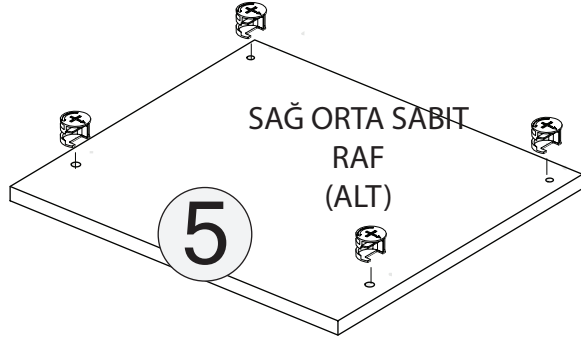

## PEARL ŞİFONYER

KODU	PARÇA ADI	ADET
1	ALT TABLA	1
2	SOL DİKME	1
3	ORTA TABLA	1
4	SAĞ ORTA SABİT RAF	1
5	SAĞ DİKME	1
6	ÜST TABLA	1
7	SOL ARKALIK	1
8	SAĞ ARKALIK	1
9	TAÇ	1
10	SAĞ KAPAK	1
11	ÇEKMECE YÜZÜ	4
12	ÇEKMECE ARKA KASA	4
13	ÇEKMECE ALT	4
14	ÇEKMECE SOL-SAĞ KASA	8
15		

\*RAYI AYIRMAK İÇİN SİYAH ÇENTİĞİ YUKARIYA DOĞRU ÇEKİNİZ.