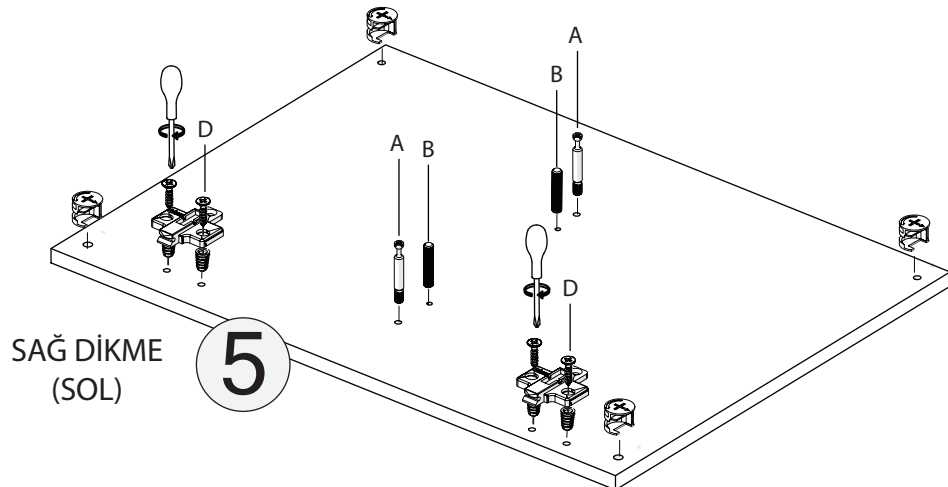

## PEARL ŞİFONYER

KODU	PARÇA ADI	ADET
1	ALT TABLA	1
2	SOL DİKME	1
3	ORTA TABLA	1
4	SAĞ ORTA SABİT RAF	1
5	SAĞ DİKME	1
6	ÜST TABLA	1
7	SOL ARKALIK	1
8	SAĞ ARKALIK	1
9	TAÇ	1
10	SAĞ KAPAK	1
11	ÇEKMECE YÜZÜ	4
12	ÇEKMECE ARKA KASA	4
13	ÇEKMECE ALT	4
14	ÇEKMECE SOL-SAĞ KASA	8
15		

\*RAYI AYIRMAK İÇİN SİYAH ÇENTİĞİ YUKARIYA DOĞRU ÇEKİNİZ.