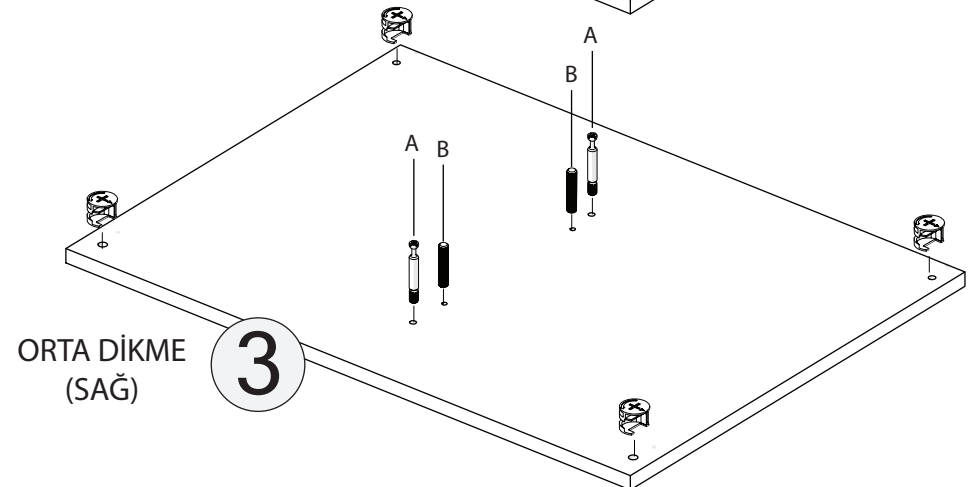

## PEARL ŞİFONYER

KODU	PARÇA ADI	ADET
1	ALT TABLA	1
2	SOL DİKME	1
3	ORTA TABLA	1
4	SAĞ ORTA SABİT RAF	1
5	SAĞ DİKME	1
6	ÜST TABLA	1
7	SOL ARKALIK	1
8	SAĞ ARKALIK	1
9	TAÇ	1
10	SAĞ KAPAK	1
11	ÇEKMECE YÜZÜ	4
12	ÇEKMECE ARKA KASA	4
13	ÇEKMECE ALT	4
14	ÇEKMECE SOL-SAĞ KASA	8
15		

\*RAYI AYIRMAK İÇİN SİYAH ÇENTİĞİ YUKARIYA DOĞRU ÇEKİNİZ.