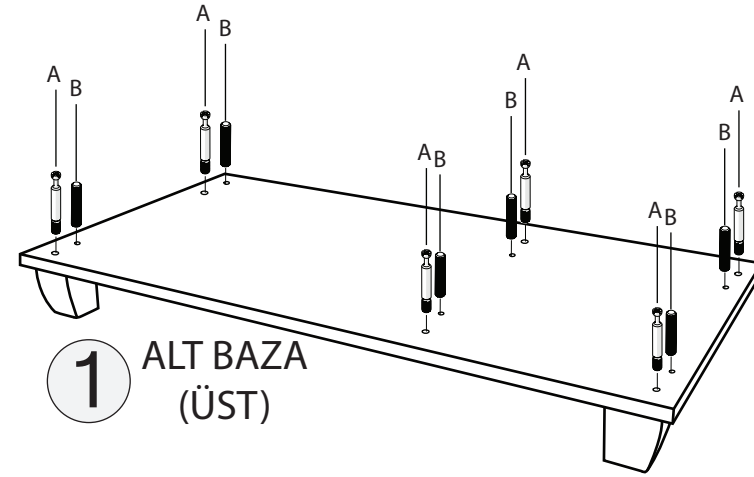

## PEARL ŞİFONYER

KODU	PARÇA ADI	ADET
1	ALT TABLA	1
2	SOL DİKME	1
3	ORTA TABLA	1
4	SAĞ ORTA SABİT RAF	1
5	SAĞ DİKME	1
6	ÜST TABLA	1
7	SOL ARKALIK	1
8	SAĞ ARKALIK	1
9	TAÇ	1
10	SAĞ KAPAK	1
11	ÇEKMECE YÜZÜ	4
12	ÇEKMECE ARKA KASA	4
13	ÇEKMECE ALT	4
14	ÇEKMECE SOL-SAĞ KASA	8
15		

\*RAYI AYIRMAK İÇİN SİYAH ÇENTİĞİ YUKARIYA DOĞRU ÇEKİNİZ.