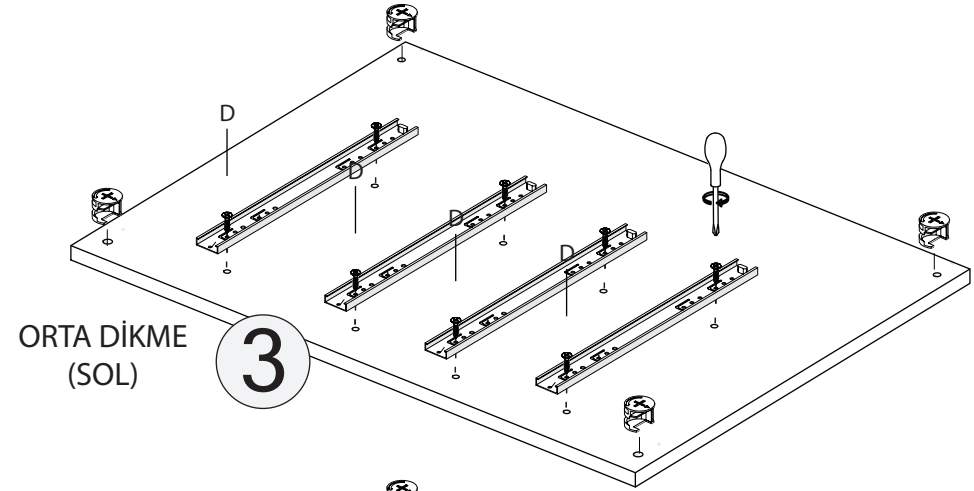

## PEARL ŞİFONYER

KODU	PARÇA ADI	ADET
1	ALT TABLA	1
2	SOL DİKME	1
3	ORTA TABLA	1
4	SAĞ ORTA SABİT RAF	1
5	SAĞ DİKME	1
6	ÜST TABLA	1
7	SOL ARKALIK	1
8	SAĞ ARKALIK	1
9	TAÇ	1
10	SAĞ KAPAK	1
11	ÇEKMECE YÜZÜ	4
12	ÇEKMECE ARKA KASA	4
13	ÇEKMECE ALT	4
14	ÇEKMECE SOL-SAĞ KASA	8
15		

\*RAYI AYIRMAK İÇİN SİYAH ÇENTİĞİ YUKARIYA DOĞRU ÇEKİNİZ.