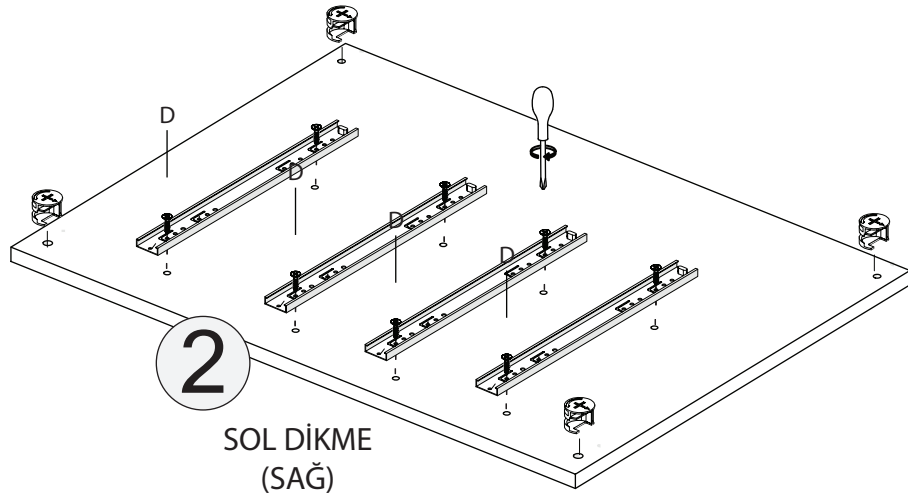

## PEARL ŞİFONYER

KODU	PARÇA ADI	ADET
1	ALT TABLA	1
2	SOL DİKME	1
3	ORTA TABLA	1
4	SAĞ ORTA SABİT RAF	1
5	SAĞ DİKME	1
6	ÜST TABLA	1
7	SOL ARKALIK	1
8	SAĞ ARKALIK	1
9	TAÇ	1
10	SAĞ KAPAK	1
11	ÇEKMECE YÜZÜ	4
12	ÇEKMECE ARKA KASA	4
13	ÇEKMECE ALT	4
14	ÇEKMECE SOL-SAĞ KASA	8
15		

\*RAYI AYIRMAK İÇİN SİYAH ÇENTİĞİ YUKARIYA DOĞRU ÇEKİNİZ.