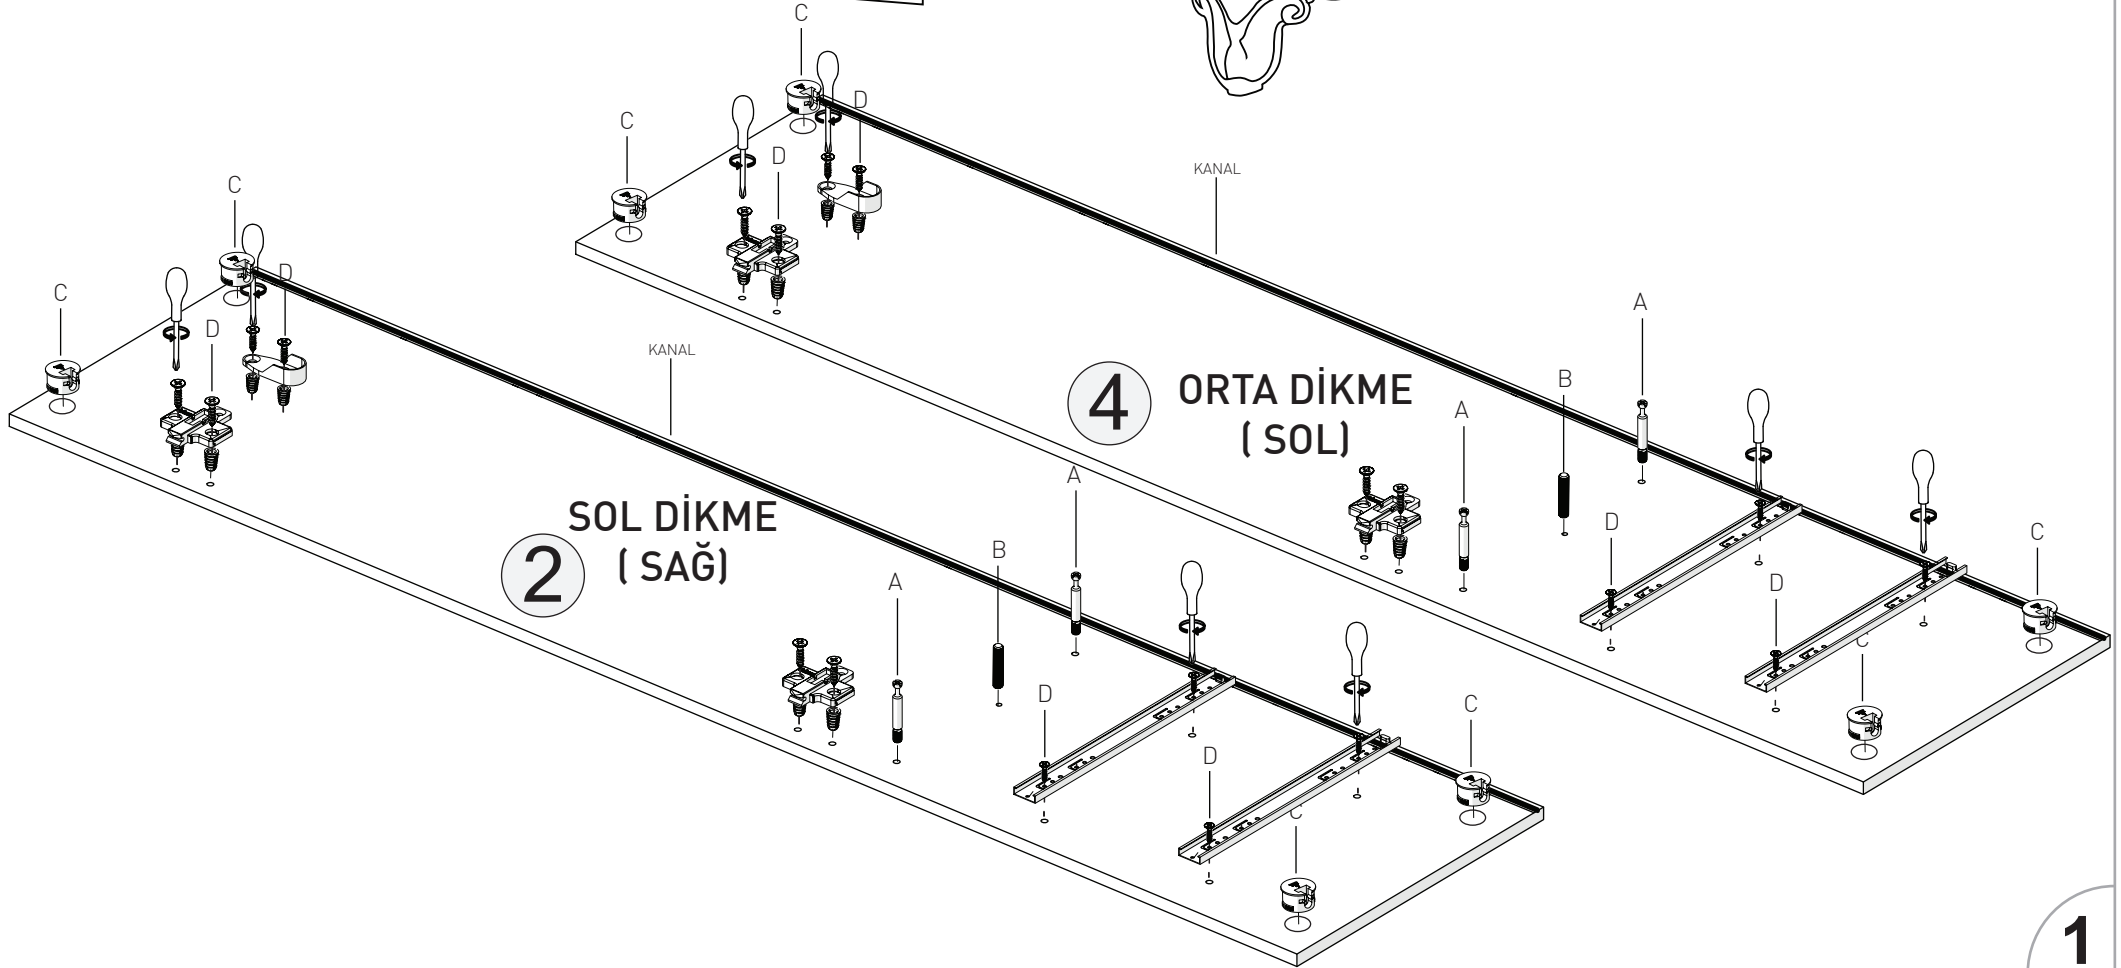

3 KAPILI 2 ÇEKMECELİ DOLAP

KODU	PARÇA ADI	ADET
1	ALT TABLA	1
2	SOL DİKME	1
3	SOL ALT BÜYÜK SABİT RAF	1
4	ORTA DİKME	1
5	SOL ARKALIK	2
6	SAĞ ORTA KÜÇÜK SABİT RAF	1
7	SAĞ DİKME	1
8	SAĞ ARKALIK	1
9	SAĞ KÜÇÜK SEYYAR RAF	2
10	ÜST TABLA	2
11	TAÇ - YANLAR	2
12	ÖN TAÇ	1
13	ÇEKMECE ÖN KLAPA	1
14	ÇEKMECE SAĞ-SOL YANLAR	4
15	ÇEKMECE ARKALIK	2
16	ÇEKMECE TABAN	2
17	SOL - ORTA KAPAKLAR	2
18	SAĞ KAPAK	1

4 ORTA DİKME (SOL)

T

*RAYI AYIRMAK İÇİN SİYAH ÇENTİĞİ
YUKARIYA DOĞRU ÇEKİNİZ.