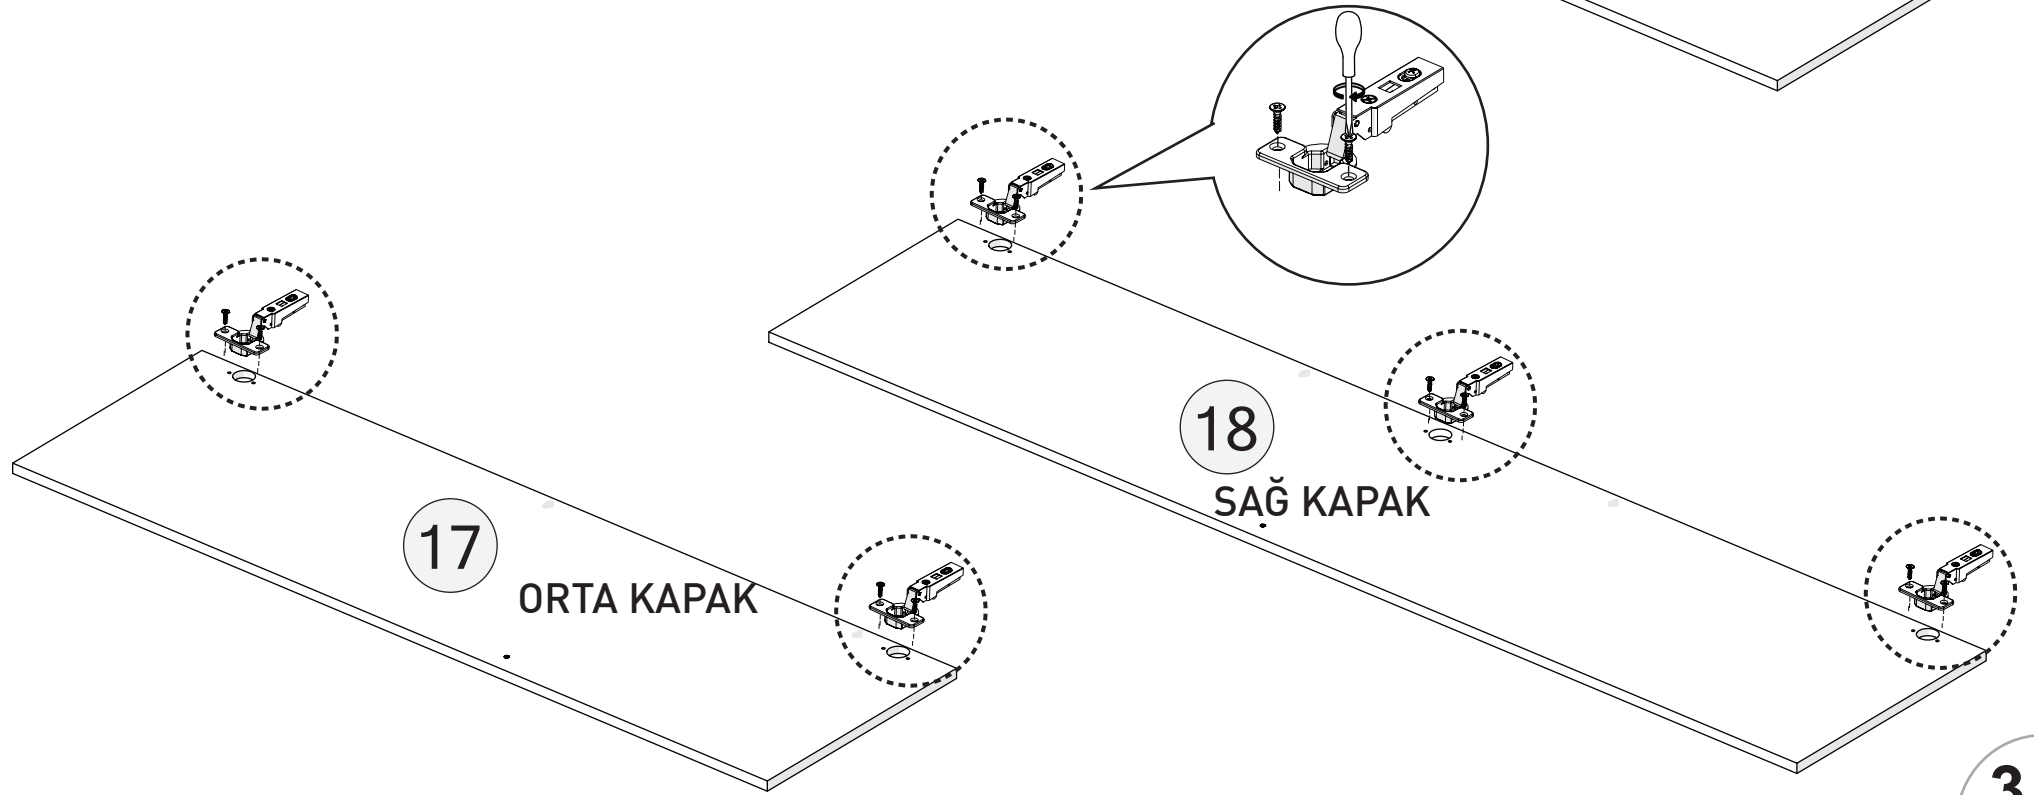

3 KAPILI 2 ÇEKMECELİ DOLAP

KODU	PARÇA ADI	ADET
1	ALT TABLA	1
2	SOL DİKME	1
3	SOL ALT BÜYÜK SABİT RAF	1
4	ORTA DİKME	1
5	SOL ARKALIK	2
6	SAĞ ORTA KÜÇÜK SABİT RAF	1
7	SAĞ DİKME	1
8	SAĞ ARKALIK	1
9	SAĞ KÜÇÜK SEYYAR RAF	2
10	ÜST TABLA	2
11	TAÇ - YANLAR	2
12	ÖN TAÇ	1
13	ÇEKMECE ÖN KLAPA	1
14	ÇEKMECE SAĞ-SOL YANLAR	4
15	ÇEKMECE ARKALIK	2
16	ÇEKMECE TABAN	2
17	SOL - ORTA KAPAKLAR	2
18	SAĞ KAPAK	1

4 ORTA DİKME (SOL)

T

*RAYI AYIRMAK İÇİN SİYAH ÇENTİĞİ
YUKARIYA DOĞRU ÇEKİNİZ.