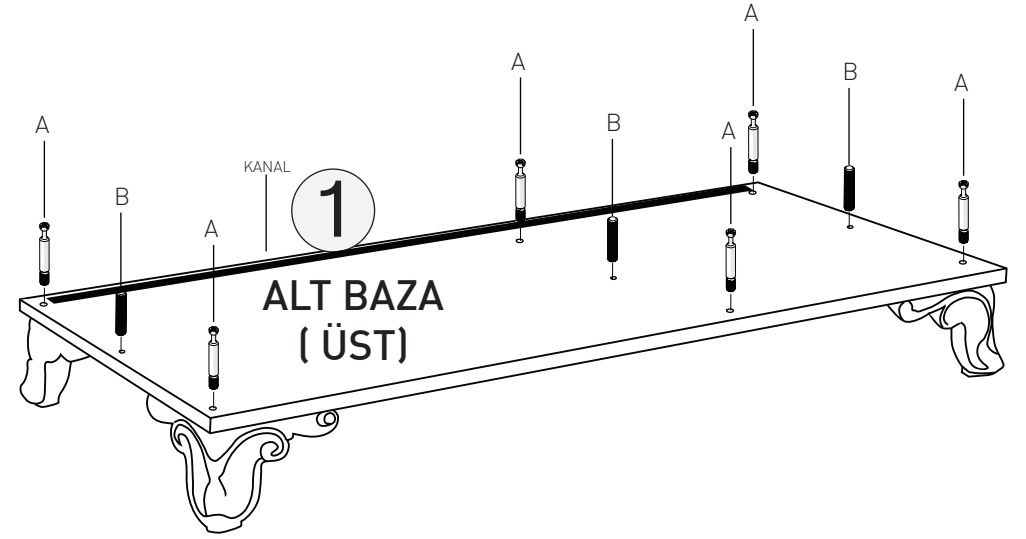

3 KAPILI 2 ÇEKMECELİ DOLAP

KODU	PARÇA ADI	ADET
1	ALT TABLA	1
2	SOL DİKME	1
3	SOL ALT BÜYÜK SABİT RAF	1
4	ORTA DİKME	1
5	SOL ARKALIK	2
6	SAĞ ORTA KÜÇÜK SABİT RAF	1
7	SAĞ DİKME	1
8	SAĞ ARKALIK	1
9	SAĞ KÜÇÜK SEYYAR RAF	2
10	ÜST TABLA	2
11	TAÇ - YANLAR	2
12	ÖN TAÇ	1
13	ÇEKMECE ÖN KLAPA	1
14	ÇEKMECE SAĞ-SOL YANLAR	4
15	ÇEKMECE ARKALIK	2
16	ÇEKMECE TABAN	2
17	SOL - ORTA KAPAKLAR	2
18	SAĞ KAPAK	1

4 ORTA DİKME (SOL)

T

*RAYI AYIRMAK İÇİN SİYAH ÇENTİĞİ
YUKARIYA DOĞRU ÇEKİNİZ.