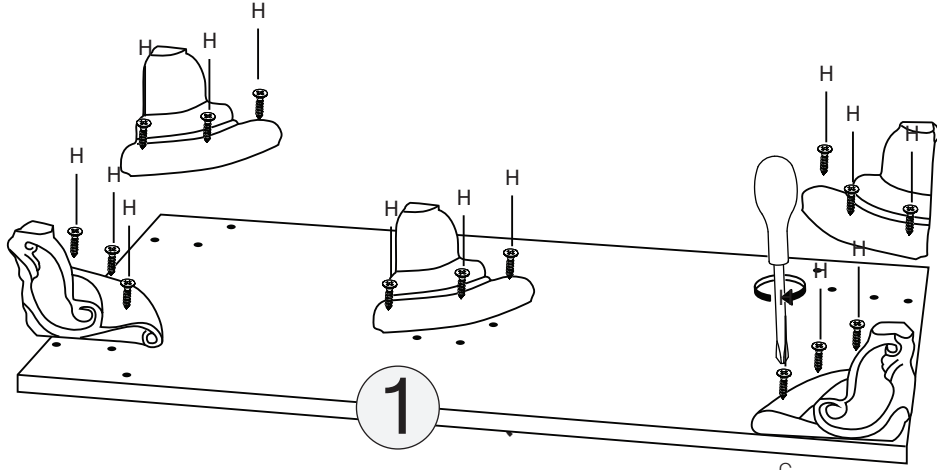

3 KAPILI 2 ÇEKMECELİ DOLAP

KODU	PARÇA ADI	ADET
1	ALT TABLA	1
2	SOL DİKME	1
3	SOL ALT BÜYÜK SABİT RAF	1
4	ORTA DİKME	1
5	SOL ARKALIK	2
6	SAĞ ORTA KÜÇÜK SABİT RAF	1
7	SAĞ DİKME	1
8	SAĞ ARKALIK	1
9	SAĞ KÜÇÜK SEYYAR RAF	2
10	ÜST TABLA	2
11	TAÇ - YANLAR	2
12	ÖN TAÇ	1
13	ÇEKMECE ÖN KLAPA	1
14	ÇEKMECE SAĞ-SOL YANLAR	4
15	ÇEKMECE ARKALIK	2
16	ÇEKMECE TABAN	2
17	SOL - ORTA KAPAKLAR	2
18	SAĞ KAPAK	1

4 ORTA DİKME (SOL)

T

*RAYI AYIRMAK İÇİN SİYAH ÇENTİĞİ
YUKARIYA DOĞRU ÇEKİNİZ.