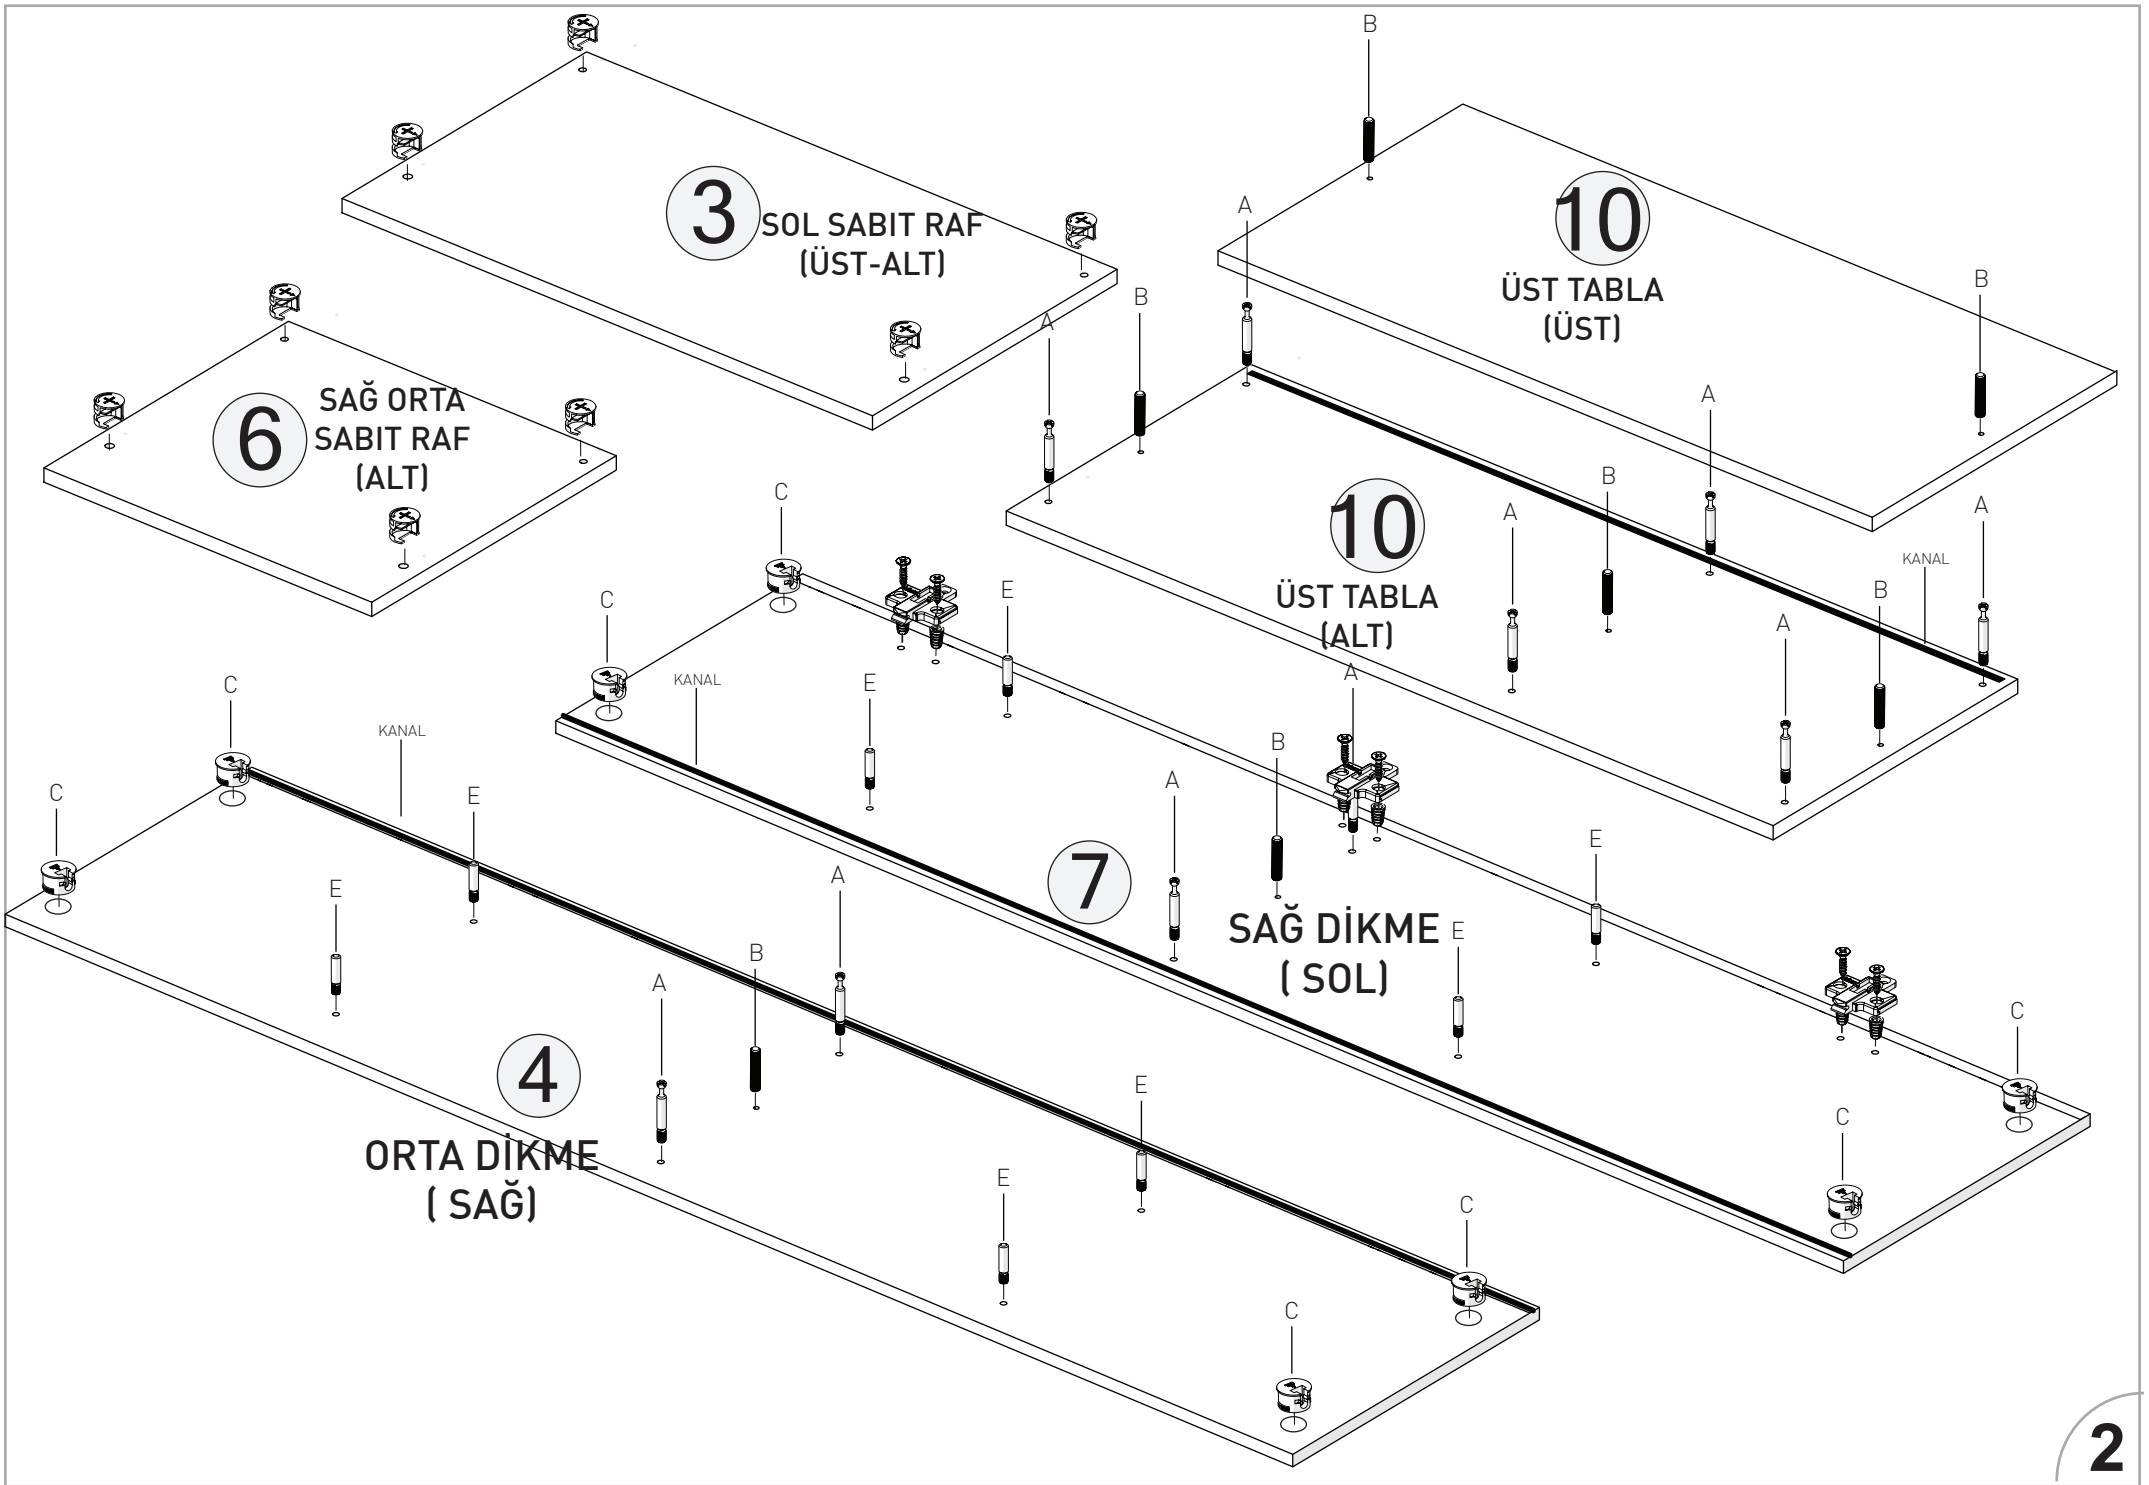

3 KAPILI 2 ÇEKMECELİ DOLAP

KODU	PARÇA ADI	ADET
1	ALT TABLA	1
2	SOL DİKME	1
3	SOL ALT BÜYÜK SABİT RAF	1
4	ORTA DİKME	1
5	SOL ARKALIK	2
6	SAĞ ORTA KÜÇÜK SABİT RAF	1
7	SAĞ DİKME	1
8	SAĞ ARKALIK	1
9	SAĞ KÜÇÜK SEYYAR RAF	2
10	ÜST TABLA	2
11	TAÇ - YANLAR	2
12	ÖN TAÇ	1
13	ÇEKMECE ÖN KLAPA	1
14	ÇEKMECE SAĞ-SOL YANLAR	4
15	ÇEKMECE ARKALIK	2
16	ÇEKMECE TABAN	2
17	SOL - ORTA KAPAKLAR	2
18	SAĞ KAPAK	1

4 ORTA DİKME (SOL)

T

*RAYI AYIRMAK İÇİN SİYAH ÇENTİĞİ
YUKARIYA DOĞRU ÇEKİNİZ.