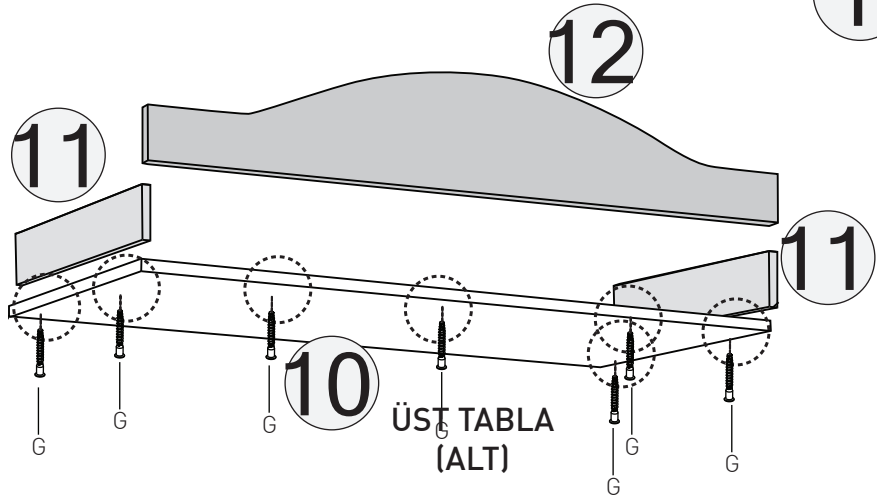

3 KAPILI 2 ÇEKMECELİ DOLAP

KODU	PARÇA ADI	ADET
1	ALT TABLA	1
2	SOL DİKME	1
3	SOL ALT BÜYÜK SABİT RAF	1
4	ORTA DİKME	1
5	SOL ARKALIK	2
6	SAĞ ORTA KÜÇÜK SABİT RAF	1
7	SAĞ DİKME	1
8	SAĞ ARKALIK	1
9	SAĞ KÜÇÜK SEYYAR RAF	2
10	ÜST TABLA	2
11	TAÇ - YANLAR	2
12	ÖN TAÇ	1
13	ÇEKMECE ÖN KLAPA	1
14	ÇEKMECE SAĞ-SOL YANLAR	4
15	ÇEKMECE ARKALIK	2
16	ÇEKMECE TABAN	2
17	SOL - ORTA KAPAKLAR	2
18	SAĞ KAPAK	1

4 ORTA DİKME (SOL)

T

*RAYI AYIRMAK İÇİN SİYAH ÇENTİĞİ
YUKARIYA DOĞRU ÇEKİNİZ.