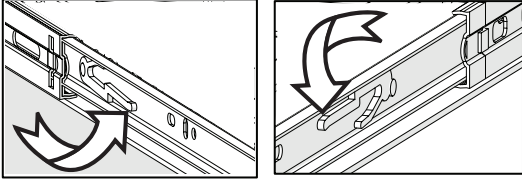

3 KAPILI 2 ÇEKMECELİ DOLAP

KODU	PARÇA ADI	ADET
1	ALT TABLA	1
2	SOL DİKME	1
3	SOL ALT BÜYÜK SABİT RAF	1
4	ORTA DİKME	1
5	SOL ARKALIK	2
6	SAĞ ORTA KÜÇÜK SABİT RAF	1
7	SAĞ DİKME	1
8	SAĞ ARKALIK	1
9	SAĞ KÜÇÜK SEYYAR RAF	2
10	ÜST TABLA	2
11	TAÇ - YANLAR	2
12	ÖN TAÇ	1
13	ÇEKMECE ÖN KLAPA	1
14	ÇEKMECE SAĞ-SOL YANLAR	4
15	ÇEKMECE ARKALIK	2
16	ÇEKMECE TABAN	2
17	SOL - ORTA KAPAKLAR	2
18	SAĞ KAPAK	1

4 ORTA DİKME (SOL)

T

*RAYI AYIRMAK İÇİN SİYAH ÇENTİĞİ
YUKARIYA DOĞRU ÇEKİNİZ.