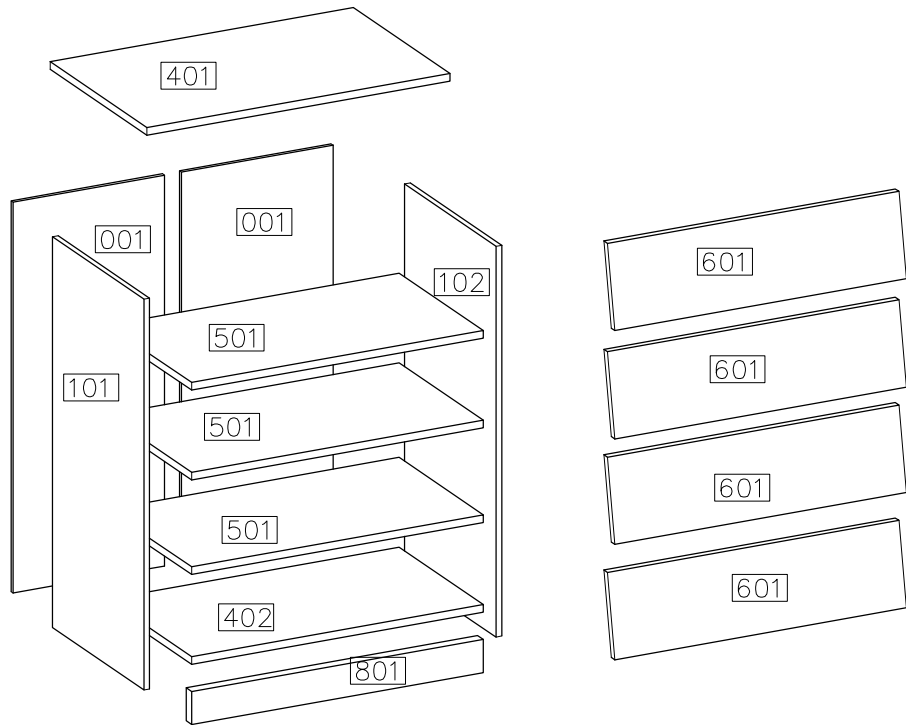

SZAFKA NA BUTY 1

#	ART. NR	QUANTITY
1	401	1
2	402	1
3	501	3
4	101	1
5	102	1
6	001	2
7	801	1
8	601	4

 A 18	 B 4	 O 1	 F9 4	 S1 4	 E1 4
 F10 40	 J4 16	 Z1 1	 R2 8	 O11 1	

1

<p>∅8x30mm</p>  <p>A</p>	 <p>O11</p>
6	1

2

<p>∅8x30mm</p>  <p>A</p>	 <p>J4</p>
4	16
 <p>F9</p>	
4	

3

<p>∅8x30mm</p>  <p>A</p>	 <p>S1</p>	<p>4.0x27mm</p>  <p>R2</p>
8	4	8

4

	
B	O
2	1

5

	
B	O
2	1
	
E1	
4	