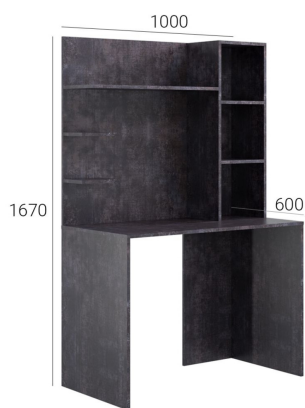

### Birou KC04 alb

COD: 5949054849140

**324.16 lei**

- Adancime: 60 cm
- Inaltime: 77 cm
- Latime: 125 cm

### Birou KC04 nuc

COD: 5949054849157

**324.16 lei**

- Adancime: 60 cm
- Inaltime: 77 cm
- Latime: 125 cm

### Birou KC03 sonoma

COD: 5949054849164

**341.67 lei**

- Adancime: 60 cm
- Inaltime: 167 cm
- Latime: 100 cm