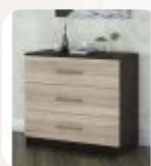

Comoda beta, alb, 90x82x42.5 cm

COD: 5949054823515

281.52 lei

- Adancime: 42.5 cm
- Culoare: Alb
- Inaltime: 82 cm
- Latime: 90 cm

Comoda beta, sonoma, 90x82x42.5 cm

COD: 5949054823522

281.52 lei

- Adancime: 42.5 cm
- Culoare: Sonoma
- Inaltime: 82 cm
- Latime: 90 cm