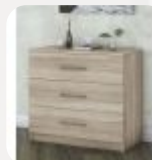

Comoda beta, alb, 90x82x42.5 cm

COD: 5949054823515

281.52 lei

- Adancime: 42.5 cm
- Culoare: Alb
- Inaltime: 82 cm
- Latime: 90 cm

Comoda beta, sonoma, 90x82x42.5 cm

COD: 5949054823522

281.52 lei

- Adancime: 42.5 cm
- Culoare: Sonoma
- Inaltime: 82 cm
- Latime: 90 cm