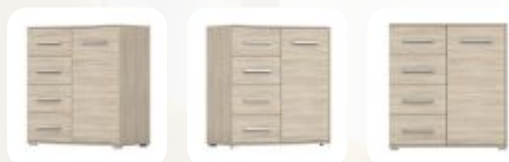

**Comoda mini stela 1d4s, pal sonoma,
90x95x45 cm**

COD: 5949054822839

436.98 lei

- Adancime: 45 cm
- Culoare: Sonoma
- Inaltime: 95 cm
- Latime: 90 cm