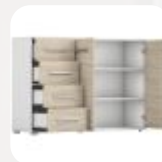

Comoda stela, 135x95x45 cm, alb/sonoma

COD: 5949054804682

476.47 lei

- Adancime: 45 cm
- Culoare: Alb / Sonoma
- Inaltime: 95 cm
- Latime: 135 cm