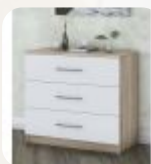

281.52 lei

- Adancime: 42.5 cm
- Culoare: Alb / Wenge
- Inaltime: 82 cm
- Latime: 90 cm

Comoda beta, sonoma/alb, 90x82x42.5 cm

COD: 5949054823560

281.00 lei

- Adancime: 42.5 cm
- Culoare: Sonoma / Alb
- Inaltime: 82 cm
- Latime: 90 cm