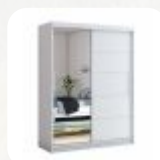

Dulap Latte, 230x216x69.5 cm, stejar sonoma

COD: 5949054838380

2184.87 lei

- Adancime: 70 cm
- Culoare: Sonoma
- Inaltime: 216 cm
- Latime: 230 cm
- Numar Usi: 2
- Tip Usi: Usi cu oglinda

Dressing Nicu fara oglinda, sonoma, 120x200x61 cm