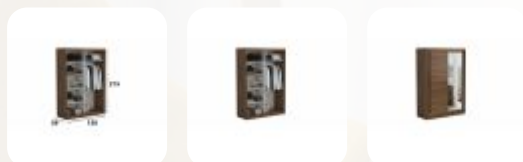

1127.86 lei

- Adancime: 58 cm
- Culoare: Wenge
- Latime: 150 cm
- Numar Usi: 2
- Tip Usi: Usi glisante

Dressing Effect 3-15

COD: 5949054811321

1125.96 lei

- Adancime: 59 cm
- Culoare: Nuc
- Inaltime: 215 cm
- Latime: 150 cm
- Numar Usi: 2
- Tip Usi: Usi glisante