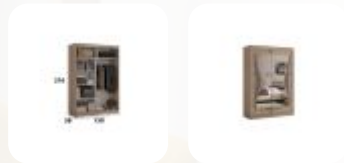

1042.02 lei

- Adancime: 61 cm
- Culoare: Alb
- Inaltime: 200 cm
- Latime: 120 cm
- Numar Usi: 2
- Tip Usi: Usi glisante

Dressing Dome d06-15

COD: 5949054812823

1282.90 lei

- Adancime: 58 cm
- Culoare: Sonoma
- Inaltime: 216 cm
- Numar Usi: 2
- Tip Usi: Usi cu oglinda