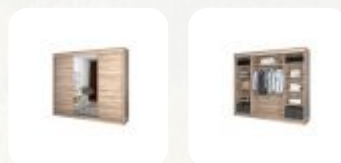

Dressing Iulia sonoma 250 cm

COD: 5949054811390

1764.71 lei

- Adancime: 61 cm
- Culoare: Sonoma
- Inaltime: 218 cm
- Latime: 250 cm
- Numar Usi: 3
- Tip Usi: Usi glisante