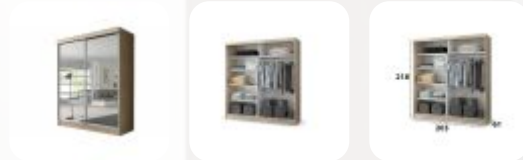

Dressing Ovidiu 20, 203x218x61 cm, sonoma

COD: 5949054811291

1789.92 lei

- Adancime: 60 cm
- Culoare: Sonoma
- Inaltime: 218 cm
- Numar Usi: 2
- Tip Usi: Usi cu oglinda