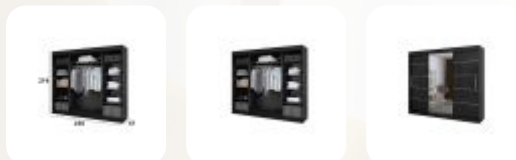

Dressing Iulia negru 250 cm

COD: 5949054817811

1764.71 lei

- Adancime: 61 cm
- Culoare: Negru
- Inaltime: 218 cm
- Latime: 250 cm
- Numar Usi: 3
- Tip Usi: Usi glisante