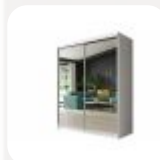

Dressing Ovidiu 20, 183x218x61 cm, alb

COD: 5949054812533

1625.05 lei

- Adancime: 60 cm
- Culoare: Alb
- Inaltime: 218 cm
- Latime: 183 cm
- Numar Usi: 2
- Tip Usi: Usi glisante