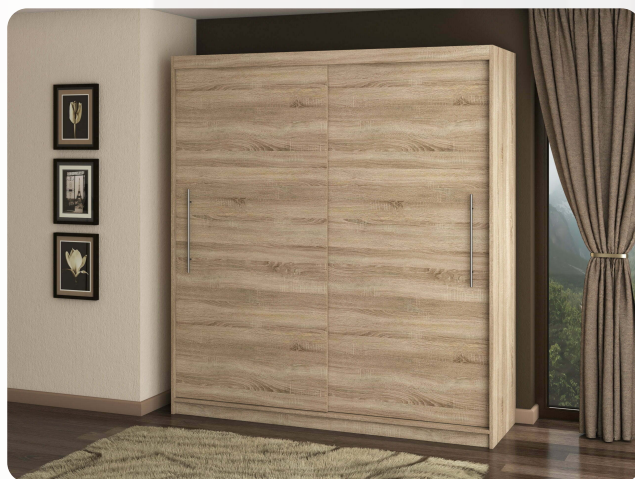

Dressing Stefan 3d, sonoma 150 x 210 x 64 cm

COD: 5949054804811

1168.07 lei

- Adancime: 64 cm
- Culoare: Sonoma
- Inaltime: 210 cm
- Latime: 150 cm
- Numar Usi: 3
- Tip Usi: Usi cu balamale

Dressing Radu fara oglinda, 204x218x58 cm, sonoma

COD: 5949054804781

1210.08 lei

- Adancime: 58 cm
- Culoare: Sonoma
- Inaltime: 218 cm
- Latime: 204 cm
- Numar Usi: 2
- Tip Usi: Usi glisante

Dressing Radu fara oglinda, 204x218x58 cm, alb

COD: 5949054804767

1210.08 lei

- Adancime: 58 cm
- Culoare: Alb
- Inaltime: 218 cm
- Latime: 204 cm
- Numar Usi: 2
- Tip Usi: Usi glisante