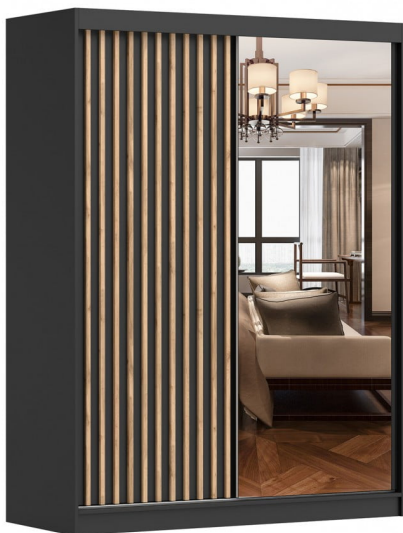

COD: 5949054846033

1344.54 lei

- Culoare: Sonoma

Dressing Gabriel Negru cu lamele artisan, cu oglinda, 150x200x61 cm

COD: 5949054846040

1344.54 lei

- Adancime: 61 cm
- Culoare: Negru
- Inaltime: 200 cm
- Latime: 150 cm
- Numar Usi: 2
- Tip Usi: Usi glisante