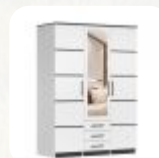

- Adancime: 61 cm
- Culoare: Alb / Stejar
- Inaltime: 200 cm
- Latime: 61 cm
- Numar Usi: 2
- Tip Usi: Usi glisante

**Dressing Stefan 3d , alb/negru, 150 x
210 x 64 cm**

COD: 5949054840000

1117.65 lei

- Adancime: 64 cm
- Culoare: Alb / Negru
- Inaltime: 210 cm
- Numar Usi: 3
- Tip Usi: Usi cu balamale