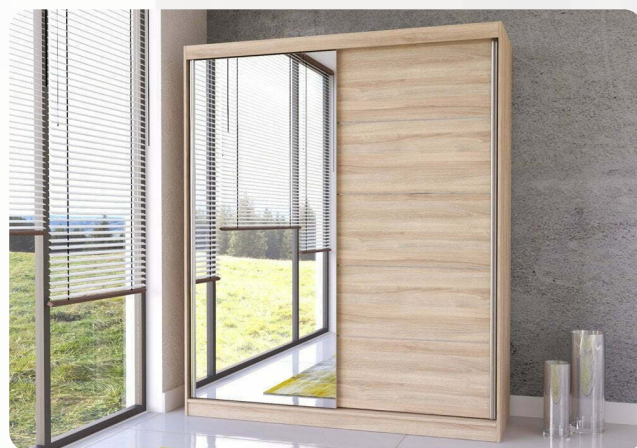

Dressing Ovidiu 20, 183x218x61 cm, alb

COD: 5949054812533

1625.05 lei

- Adancime: 60 cm
- Culoare: Alb
- Inaltime: 218 cm
- Latime: 183 cm
- Numar Usi: 2
- Tip Usi: Usi glisante

Dressing Bella, sonoma, 183x218x61 cm, pal, usi culisante

COD: 5949054825274

1302.52 lei

- Adancime: 61 cm
- Culoare: Sonoma
- Inaltime: 218 cm
- Latime: 183 cm
- Numar Usi: 2
- Tip Usi: Usi glisante

Dressing beta alb 150x200x58 cm cu oglinda

COD: 5949054830278

1084.04 lei

- Adancime: 58 cm
- Culoare: Alb
- Inaltime: 200 cm
- Latime: 150 cm
- Numar Usi: 2
- Tip Usi: Usi glisante