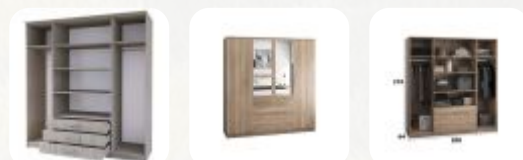

**Dressing Stefan 4d, sonoma 200 x 210
x 64 cm**

COD: 5949054804828

1537.82 lei

- Adancime: 64 cm
- Culoare: Sonoma
- Inaltime: 210 cm
- Latime: 200 cm
- Numar Usi: 4
- Tip Usi: Usi cu balamale