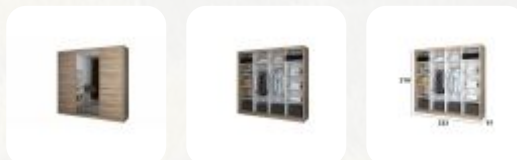

Dressing Iulia negru 250 cm

COD: 5949054817811

1764.71 lei

- Adancime: 61 cm
- Culoare: Negru
- Inaltime: 218 cm
- Latime: 250 cm
- Numar Usi: 3
- Tip Usi: Usi glisante

Dressing Iulian sonoma cu oglinda-233 cm

COD: 5949054817361

1764.71 lei

- Adancime: 61 cm
- Culoare: Sonoma
- Inaltime: 218 cm
- Latime: 233 cm
- Numar Usi: 3
- Tip Usi: Usi glisante

Dressing Teodor alb cu oglinda-120 cm

COD: 5949054817330

1021.00 lei