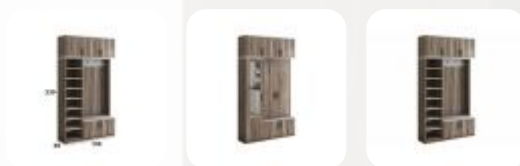

GARDEROBE/ DULAPURI HOL

Garderoba yukluku, stejar

COD: 5949054805498

1075.63 lei

Garderoba orion, 100x187x27 cm, pal, nuc/alb

COD: 5949054830544

315.13 lei

- Adancime: 27 cm
- Inaltime: 187 cm
- Latime: 100 cm

Garderoba nergis, 2d, alb, 88x199 cm

COD: 5949054843070

613.45 lei

- Culoare: Alb
- Latime: 88 cm

**Garderoba nergis, 1d, alb, cu oglinda,
43x199 cm**

COD: 5949054843087

462.18 lei

- Culoare: Alb
- Latime: 43 cm

**Garderoba nergis, 1d, alb, fara oglinda,
43x199 cm**

COD: 5949054843094

462.18 lei

- Culoare: Alb
- Latime: 43 cm