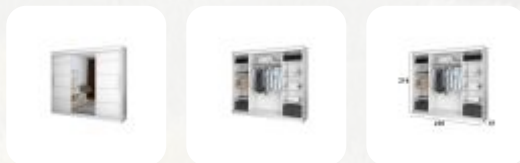

DRESSINGURI

Dressing Gabriel cu oglinda, 150x200x61 cm, alb

COD: 5949054810485

1033.61 lei

- Adancime: 61 cm
- Inaltime: 200 cm
- Latime: 150 cm
- Material: PAL

Dressing Radu cu oglinda, 204x218x58 cm, alb

COD: 5949054811154

1226.89 lei

- Adancime: 58 cm
- Inaltime: 218 cm
- Latime: 204 cm
- Material: PAL

Dressing Iulia alb 250 cm

COD: 5949054811109

1680.67 lei

- Adancime: 61 cm
- Inaltime: 218 cm
- Latime: 250 cm
- Material: PAL

Dressing Radu cu oglinda, 204x218x58 cm, sonoma

COD: 5949054811161

1260.51 lei

- Adancime: 58 cm
- Inaltime: 218 cm
- Latime: 204 cm
- Material: PAL

Dressing Bella alb cu oglinda-183cm

COD: 5949054817347

1302.52 lei

- Adancime: 61 cm
- Inaltime: 218 cm
- Latime: 183 cm
- Material: PAL

Dressing Iulian, alb cu oglinda 233 cm

COD: 5949054817354

1764.71 lei

- Adancime: 61 cm
- Inaltime: 218 cm
- Latime: 233 cm
- Material: PAL