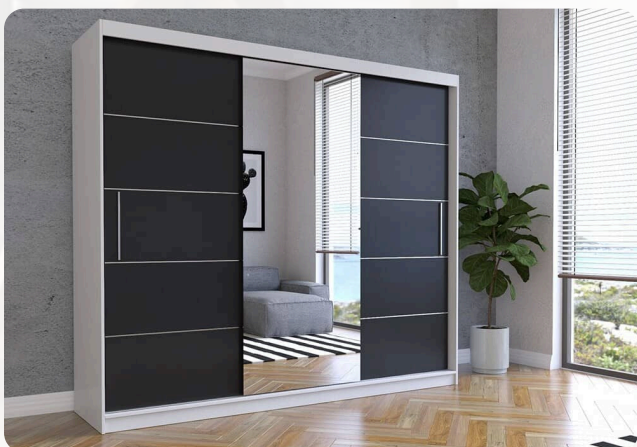

Dressing Iulia, alb/negru, 250 cm

COD: 5949054823102

1764.71 lei

- Adancime: 61 cm
- Inaltime: 218 cm
- Latime: 250 cm
- Material: PAL