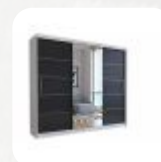

Dressing Iulia, alb/negru, 250 cm

COD: 5949054823102

1764.71 lei

- Adancime: 61 cm
- Inaltime: 218 cm
- Latime: 250 cm
- Material: PAL