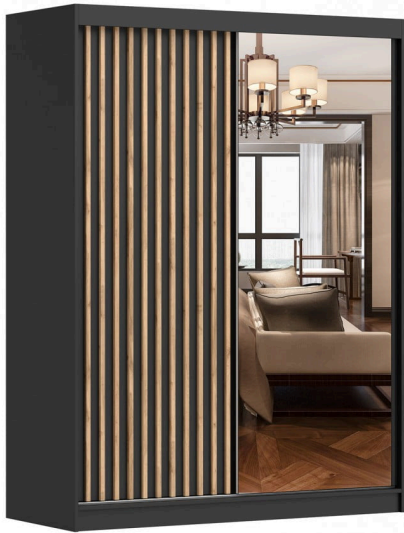

**Dressing Gabriel Negru cu lamele
artisan, cu oglinda, 150x200x61 cm**

COD: 5949054846040

1344.54 lei

- Adancime: 61 cm
- Inaltime: 200 cm
- Latime: 150 cm

**Dulap pentru masina de spalat si
uscator 69x194x71 cm, alb**

COD: 5949054843544

1302.52 lei

- Inaltime: 194 cm
- Latime: 69 cm
- Material: MDF