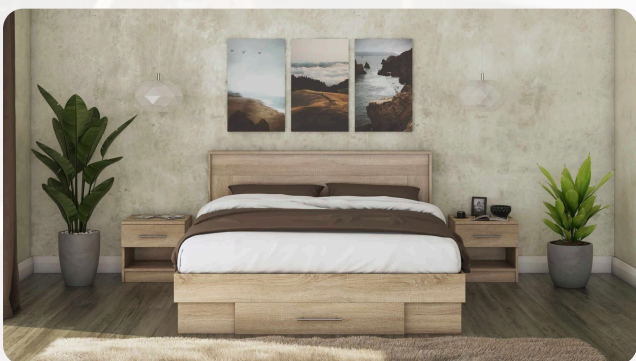

Pat Beta cu noptiere, sonoma, 140x200 cm

COD: 5949054823256

Cere oferta de pret

- Adancime: 204 cm
- Compatibilitate
- Saltea: 140 x 200 cm
- Latime: 144 cm