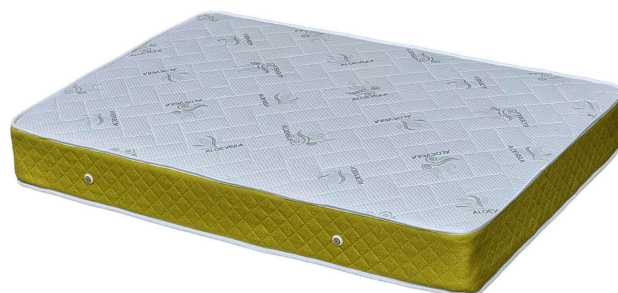

COD: 5949054815954

**1097.20 lei**

◦ Inaltime: 23 cm

**Saltea Nova Superlux, cu spuma de  
memorie Aloe Vera, Fermitate Medie,  
180x200 cm**

COD: 5949054846828

**Cere oferta de pret**

◦ Inaltime: 28 cm

**Saltea reversibila superortopedica,  
180x200x20cm, cu plasa de arcuri,  
sistem de aerisire, fermitate medie**

COD: 5949054816104

**519.40 lei**

◦ Inaltime: 20 cm

**Saltea Nova Superlux, Aloe Vera,  
Fermitate Medie, 180x200 cm**

COD: 5949054846859

**989.00 lei**

◦ Inaltime: 26 cm

**Saltea reversibila superortopedica,  
90x190x20cm, cu plasa de arcuri,  
sistem de aerisire, fermitate medie**

COD: 5949054816265

**289.80 lei**

◦ Inaltime: 20 cm  
◦ Latime: 90 cm  
◦ Lungime: 190 cm

**Saltea Nova Superlux, Aloe Vera,  
Fermitate Medie, 140x200 cm**

COD: 5949054846835

**869.00 lei**

◦ Inaltime: 26 cm

**Saltea reversibila superortopedica,  
140x200x20cm, plasa de arcuri, sistem  
de aerisire, fermitate medie**

COD: 5949054815978

**427.00 lei**

◦ Inaltime: 20 cm

**Saltea reversibila superortopedica lux,  
180x200x23cm, cu plasa de arcuri,  
sistem de aerisire, fermitate medie**