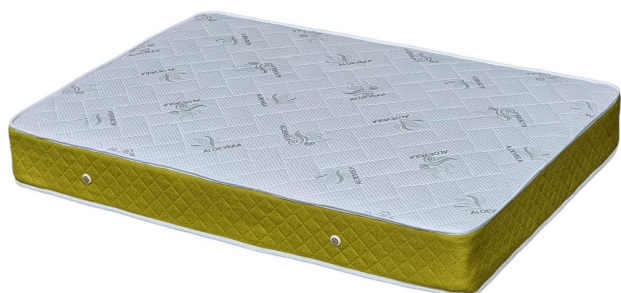

COD: 5949054846811

**Cere oferta de pret**

◦ Inaltime: 28 cm

**Saltea Nova Superlux, Aloe Vera,  
Fermitate Medie, 160x200 cm**

COD: 5949054846842

**929.00 lei**

◦ Inaltime: 26 cm

**Saltea memory foam, ortopedica,  
spuma poliuretanică cu memorie,  
140x200x23 cm, fir cu ioni de argint,  
ferma**

COD: 5949054815954

**1097.20 lei**

◦ Inaltime: 23 cm

**Saltea Nova Superlux, cu spuma de  
memorie Aloe Vera, Fermitate Medie,  
180x200 cm**

COD: 5949054846828

**Cere oferta de pret**

◦ Inaltime: 28 cm

**Saltea reversibila superortopedica,  
180x200x20cm, cu plasa de arcuri,  
sistem de aerisire, fermitate medie**

COD: 5949054816104

**519.40 lei**

◦ Inaltime: 20 cm

**Saltea Nova Superlux, Aloe Vera,  
Fermitate Medie, 180x200 cm**

COD: 5949054846859

**989.00 lei**

◦ Inaltime: 26 cm

**Saltea reversibila superortopedica,  
90x190x20cm, cu plasa de arcuri,  
sistem de aerisire, fermitate medie**

COD: 5949054816265

**289.80 lei**

◦ Inaltime: 20 cm  
◦ Latime: 90 cm  
◦ Lungime: 190 cm

**Saltea Nova Superlux, Aloe Vera,  
Fermitate Medie, 140x200 cm**

COD: 5949054846835

**869.00 lei**

◦ Inaltime: 26 cm