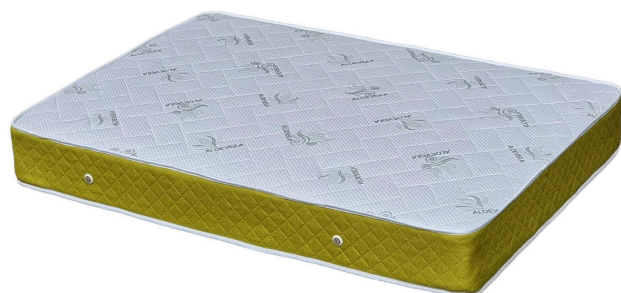

COD: 5949054825175

**334.00 lei**

◦ Inaltime: 21 cm

**Saltea ortopedica nova, 180x200x21 cm, cu arcuri, sistem de aerisire, fermitate medie**

COD: 5949054823843

**474.00 lei**

◦ Inaltime: 21 cm

**Saltea ortopedica nova, 140x200x21 cm, cu arcuri, sistem de aerisire, fermitate medie**

COD: 5949054820309

**410.00 lei**

◦ Inaltime: 21 cm

**Saltea ortopedica nova, 160x190x21 cm, cu arcuri, sistem de aerisire, fermitate medie**

COD: 5949054825168

**390.76 lei**

◦ Inaltime: 21 cm

**Saltea Nova Superlux, cu spuma de memorie Aloe Vera, Fermitate Medie, 160x200 cm**

COD: 5949054846811

**Cere oferta de pret**

◦ Inaltime: 28 cm

**Saltea Nova Superlux, Aloe Vera,  
Fermitate Medie, 160x200 cm**

COD: 5949054846842

**929.00 lei**

◦ Inaltime: 26 cm

**Saltea memory foam, ortopedica,  
spuma poliuretanică cu memorie,  
140x200x23 cm, fir cu ioni de argint,  
ferma**

COD: 5949054815954

**1097.20 lei**

◦ Inaltime: 23 cm

**Saltea Nova Superlux, cu spuma de  
memorie Aloe Vera, Fermitate Medie,  
180x200 cm**

COD: 5949054846828

**Cere oferta de pret**

◦ Inaltime: 28 cm

**Saltea reversibila superortopedica,  
180x200x20cm, cu plasa de arcuri,  
sistem de aerisire, fermitate medie**