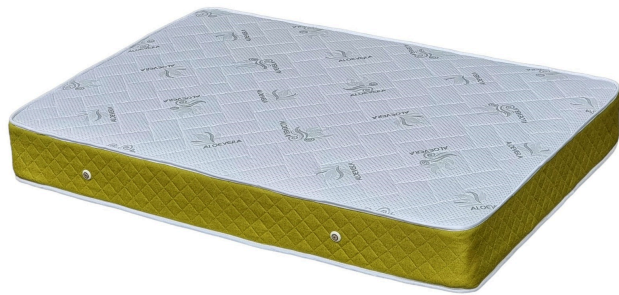

COD: 5949054815954

**1097.20 lei**

◦ Inaltime: 23 cm

**Saltea Nova Superlux, cu spuma de  
memorie Aloe Vera, Fermitate Medie,  
180x200 cm**

COD: 5949054846828

**Cere oferta de pret**

◦ Inaltime: 28 cm

**Saltea reversibila superortopedica,  
180x200x20cm, cu plasa de arcuri,  
sistem de aerisire, fermitate medie**

COD: 5949054816104

**519.40 lei**

◦ Inaltime: 20 cm

**Saltea Nova Superlux, Aloe Vera,  
Fermitate Medie, 180x200 cm**

COD: 5949054846859

**989.00 lei**

◦ Inaltime: 26 cm

**Saltea reversibila superortopedica,  
90x190x20cm, cu plasa de arcuri,  
sistem de aerisire, fermitate medie**

COD: 5949054816265

**289.80 lei**

◦ Inaltime: 20 cm  
◦ Latime: 90 cm  
◦ Lungime: 190 cm

**Saltea Nova Superlux, Aloe Vera,  
Fermitate Medie, 140x200 cm**

COD: 5949054846835

**869.00 lei**

◦ Inaltime: 26 cm

**Saltea reversibila superortopedica,  
140x200x20cm, plasa de arcuri, sistem  
de aerisire, fermitate medie**

COD: 5949054815978

**427.00 lei**

◦ Inaltime: 20 cm

**Saltea reversibila superortopedica lux,  
180x200x23cm, cu plasa de arcuri,  
sistem de aerisire, fermitate medie**