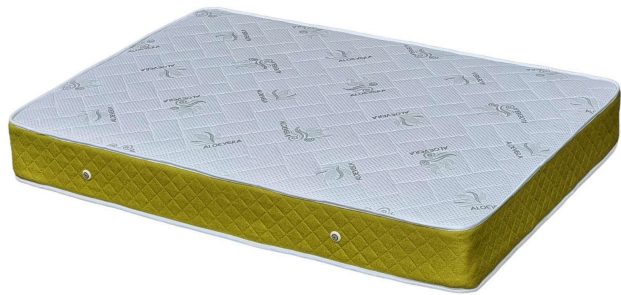

COD: 5949054825175

**334.00 lei**

◦ Inaltime: 21 cm

**Saltea ortopedica nova, 180x200x21 cm, cu arcuri, sistem de aerisire, fermitate medie**

COD: 5949054823843

**474.00 lei**

◦ Inaltime: 21 cm

**Saltea ortopedica nova, 140x200x21 cm, cu arcuri, sistem de aerisire, fermitate medie**

COD: 5949054820309

**410.00 lei**

◦ Inaltime: 21 cm

**Saltea ortopedica nova, 160x190x21 cm, cu arcuri, sistem de aerisire, fermitate medie**

COD: 5949054825168

**390.76 lei**

◦ Inaltime: 21 cm

**Saltea Nova Superlux, cu spuma de memorie Aloe Vera, Fermitate Medie, 160x200 cm**

COD: 5949054846811

**Cere oferta de pret**

◦ Inaltime: 28 cm

**Saltea Nova Superlux, Aloe Vera,  
Fermitate Medie, 160x200 cm**

COD: 5949054846842

**929.00 lei**

◦ Inaltime: 26 cm

**Saltea memory foam, ortopedica,  
spuma poliuretanică cu memorie,  
140x200x23 cm, fir cu ioni de argint,  
ferma**

COD: 5949054815954

**1097.20 lei**

◦ Inaltime: 23 cm

**Saltea Nova Superlux, cu spuma de  
memorie Aloe Vera, Fermitate Medie,  
180x200 cm**

COD: 5949054846828

**Cere oferta de pret**

◦ Inaltime: 28 cm

**Saltea reversibila superortopedica,  
180x200x20cm, cu plasa de arcuri,  
sistem de aerisire, fermitate medie**