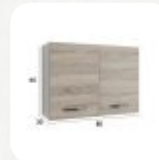

Cere oferta de pret

- Adancime: 50 cm
- Inaltime: 81 cm
- Latime: 80 cm
- Material: PAL

**Corp superior, Alfa, Sonoma, PAL,
80x65x30 cm**

COD: 5949054842370

Cere oferta de pret

- Adancime: 30 cm
- Inaltime: 65 cm
- Latime: 80 cm
- Material: PAL