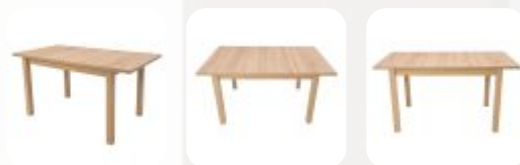

Masa extensibila 140x180 cm mb-21 modena1, sonoma, lemn masiv de fag si pal

COD: 5949054802213

563.03 lei

- Latime: 80 cm
- Lungime: 180 cm

Masa extensibila mb-13 max5 120x150 cm , sonoma, lemn masiv de fag si pal

COD: 5949054805139

537.82 lei

- Latime: 80 cm
- Lungime: 150 cm

Masa extensibila 160x200 cm mb-12 venus1, wenge, lemn masiv de fag si pal

COD: 5949054802176

575.63 lei

- Latime: 80 cm
- Lungime: 200 cm

Masa extensibila 140x180 cm mb-21 modena1, alb, lemn masiv de fag si pal