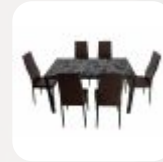

COD: 5949054820095

563.03 lei

- Latime: 80 cm
- Lungime: 180 cm

Set masa cu 6 scaune, mbs-21 maro

COD: 5949054803562

1092.44 lei

- Adancime: 40 cm
- Latime: 43 cm

Masa extensibila mb-13 max5 120x150 cm, nuc, lemn masiv de fag si pal