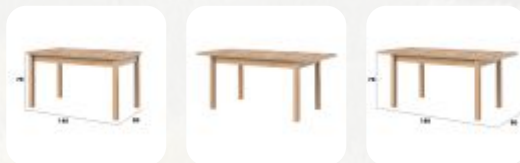

COD: 5949054802183

575.63 lei

- Latime: 80 cm
- Lungime: 200 cm

Masa extensibila 160x200 cm mb-12 venus1, nuc, lemn masiv de fag si pal

COD: 5949054802169

575.63 lei

- Latime: 80 cm
- Lungime: 200 cm

Masa extensibila 160x200 cm mb-12 venus1, alb, lemn masiv de fag si pal

COD: 5949054820293

575.63 lei

- Latime: 80 cm
- Lungime: 200 cm

Masa extensibila 140x180 cm mb-21 modena1, alb/grafit, lemn masiv de fag si pal

COD: 5949054807737

563.03 lei

- Latime: 80 cm
- Lungime: 180 cm

Masa extensibila 140x180 cm mb-21 modena1, sonoma, lemn masiv de fag si pal

COD: 5949054802213

563.03 lei

- Latime: 80 cm
- Lungime: 180 cm

Masa extensibila mb-13 max5 120x150 cm , sonoma, lemn masiv de fag si pal