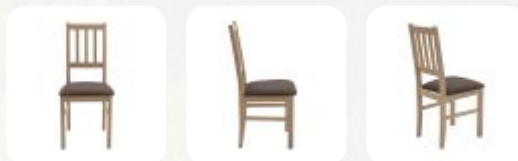

COD: 5949054802060

151.26 lei

- Adancime: 40 cm
- Inaltime: 96 cm
- Inaltime Sezut: 48 cm
- Inaltime Spatar: 48 cm
- Latime: 43 cm

Scaun bucatarie s-02 negru

COD: 5949054801957

201.68 lei

Scaun din lemn masiv de fag tapitat cu stofa s-38 boss14 b24z, alb

COD: 5949054805153

155.46 lei

- Adancime: 40 cm
- Inaltime: 94 cm
- Inaltime Sezut: 48 cm
- Inaltime Spatar: 46 cm
- Latime: 43 cm

Scaun din lemn masiv de fag tapitat cu stofa s-37 boss7 o2, nuc

COD: 5949054802046

151.26 lei

- Adancime: 40 cm
- Inaltime: 96 cm
- Inaltime Sezut: 48 cm
- Inaltime Spatar: 48 cm
- Latime: 43 cm

Scaun din lemn masiv de fag tapitat cu stofa s-38 boss4 s6, sonoma

COD: 5949054802145

144.54 lei

- Adancime: 40 cm
- Inaltime: 94 cm
- Inaltime Sezut: 48 cm
- Inaltime Spatar: 46 cm
- Latime: 43 cm

Scaun bucatarie s-02 crem

COD: 5949054817019

201.68 lei

Scaun din lemn masiv de fag tapitat cu stofa s-38 boss4 w2, wenge