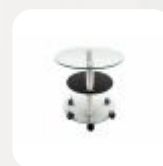

**Masa cafea MC-134, 42x52x42 cm,
Negru**

COD: 5949054845197

88.24 lei

**Masa Living MC-135, diametru
46,8*50,5 cm, cadru de metal**
COD: 5494054845203

46.22 lei

Masuta de cafea mc-78

COD: 5949054808307

151.26 lei

168.06 lei

Masuta de cafea mc-18

COD: 5949054800530

235.29 lei

Masuta de cafea mc-17

COD: 5949054801551

201.68 lei

Masuta de cafea mc-26

COD: 5949054800547

168.07 lei

Masa cafea, mc-35

COD: 5949054804453

579.83 lei

Masa cafea, mc-36 sticla

COD: 5949054804460

579.83 lei