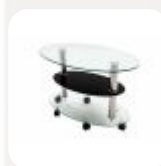

168.06 lei

Masuta de cafea mc-18

COD: 5949054800530

235.29 lei

Masuta de cafea mc-17

COD: 5949054801551

201.68 lei

Masuta de cafea mc-26