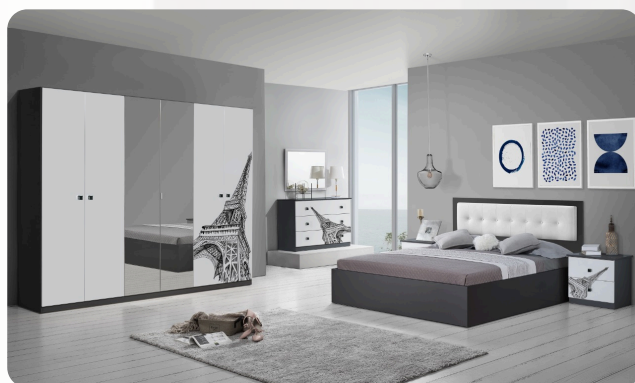

Compatibilitate

- Saltea: 160 x 200 cm
- Dimensiuni Comoda Cm: 113 x 74 x 42 cm
- Dimensiuni Dulap Cm: 251 x 206 x 58 cm
- Dimensiuni Noptiera Cm: 50 x 49 x 39 cm
- Dimensiuni Pat Cm: 207 x 100 x 166 cm