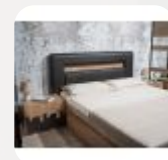

Dormitor Mozart, sonoma/negru, pat 160x200 cm, dulap cu 2 usi culisante, comoda, 2 noptiere

COD: 5949054816401

4849.30 lei

Compatibilitate

- o Saltea: 160 x 200 cm
- o Dimensiuni Comoda Cm: 127 x 80 x 45 cm
- o Dimensiuni Dulap Cm: 250 x 233 x 60 cm
- o Dimensiuni Pat Cm: 178 x 219 x 113 cm
- o Material: PAL