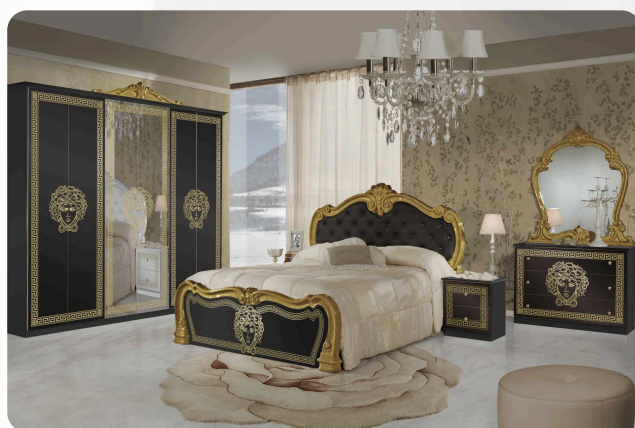

**Dormitor Vilma Negru-Auriu, Dulap 261
cm, Pat 160x200 cm, 2 Noptiere,
Comoda**

COD: 5949054818054

3879.44 lei

Compatibilitate

- Saltea: 160 x 200 cm
- Dimensiuni Comoda Cm: 113 x 74 x 42 cm
- Dimensiuni Dulap Cm: 261 x 207 x 57 cm
- Dimensiuni Noptiera Cm: 50 x 49 x 39 cm
- Dimensiuni Pat Cm: 188 x 212 x 130 cm
- Material: PAL