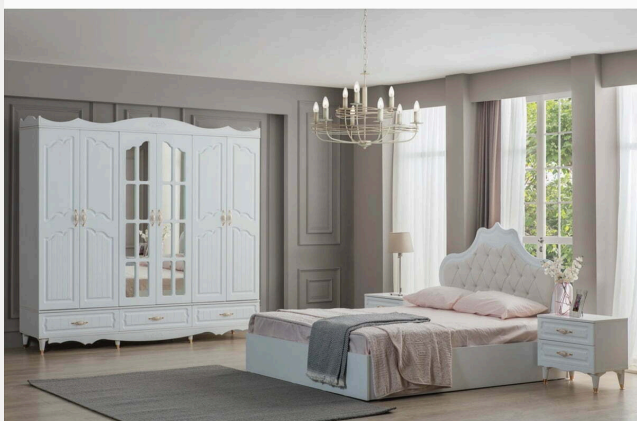

**Dormitor Akasya, alb/crem, mdf/pal,
pat 180Å—200, dulap cu 6 usi, 2
comode, 2 noptiere**

COD: 5949054823621

4705.88 lei

Compatibilitate

- Saltea: 180 x 200 cm
- Dimensiuni Comoda Cm: 122 x 81 x 40 cm
- Dimensiuni Dulap Cm: 240 x 220 x 55 cm
- Dimensiuni Noptiera Cm: 58 x 55 x 50 cm
- Dimensiuni Pat Cm: 168 x 206 x 135 cm
- Material: PAL